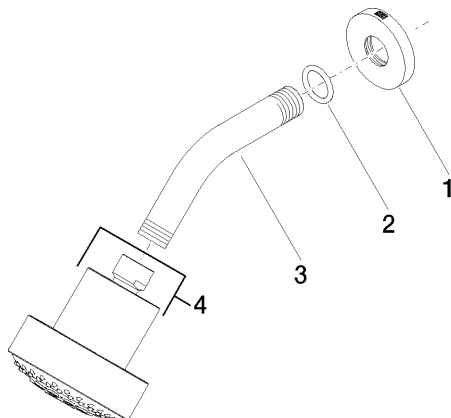

28 508 979

Les pièces pour les
autres finitions
peuvent être
trouvées ici : Chrome

Liste des pièces de rechange

N°	Article Numéro	Désignation	Fréquence de montage	Délai de livraison
1	09 27 22 019-42	rosace	1	60
2	90 14 10 026 00 90	joint	1	2
3	09 11 03 011-42	raccord	1	60
4	04 12 11 110 30-42	douche	1	-

La pièce de rechange ne peut plus être commandée, veuillez commander l'article de remplacement