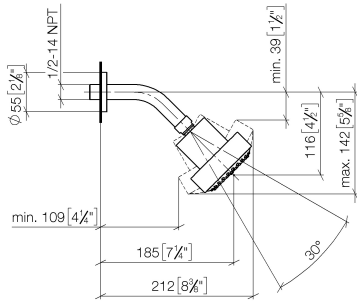

28 508 979

S'adapte aux gammes suivantes : TARA, LISSÉ, VAIA, META

- saillie 200 mm
- rotule 30° pivotante
- 3 jets réglables : PURIFY RAIN, COMPACT SOFT FLOW, COMPACT AQUAPRESSURE FLOW, débit max. 6,8 l/min (à 3 bar)
- avec système anti-calcaire
- pomme de douche Ø 92 mm
- rosace Ø 55 mm
- raccord 1/2"
- Ce produit contribue au respect des exigences des systèmes d'évaluation des bâtiments écologiques, par exemple LEED®, BREEAM®, DGNB

## Douche de tête FlowReduce - Bronze brossé

---

TARA

28 508 979

28 508 979

mm [inches]

### Diagramme de débit