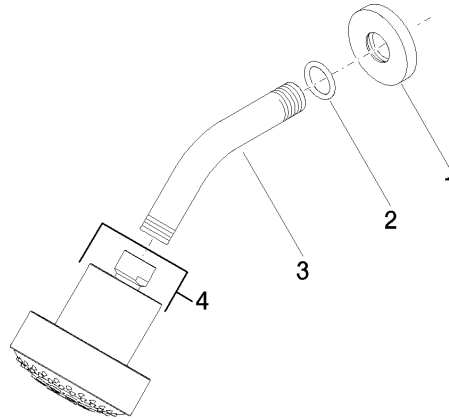

28 508 979

- saillie 200 mm
- rotule 30° pivotante
- 3 jets réglables : PURIFY RAIN, COMPACT SOFT FLOW, COMPACT AQUAPRESSURE FLOW, débit max. 9 l/min (à 3 bar)
- Fonction à partir de: 7 l/min
- avec système anti-calcaire
- pomme de douche Ø 92 mm
- rosace Ø 55 mm
- raccord 1/2"

S'adapte aux gammes suivantes : TARA, LISSÉ, VAIA, META

	Champagne brossé (Or 22cts)	28 508 979-46
	Chrome	28 508 979-00 0010
	Chrome	28 508 979-00
	Platine brossé	28 508 979-06 0010
	Platine brossé	28 508 979-06
	Platine	28 508 979-08 0010
	Platine	28 508 979-08
	Dark Chrome	28 508 979-19 0010
	Dark Chrome	28 508 979-19
	Or clair	28 508 979-26 0010
	Or clair	28 508 979-26
	Or clair brossé	28 508 979-27 0010
	Or clair brossé	28 508 979-27
	Laiton brossé (Or 23cts)	28 508 979-28 0010
	Laiton brossé (Or 23cts)	28 508 979-28
	Noir mat	28 508 979-33 0010
	Noir mat	28 508 979-33
	Bronze brossé	28 508 979-42
	Bronze brossé	28 508 979-42 0010
	Champagne brossé (Or 22cts)	28 508 979-46 0010
	Champagne (Or 22cts)	28 508 979-47 0010
	Champagne (Or 22cts)	28 508 979-47
	Chrome brossé	28 508 979-93 0010
	Chrome brossé	28 508 979-93
	Dark Platinum brossé	28 508 979-99 0010
	Dark Platinum brossé	28 508 979-99

28 508 979

Accessoires recommandés

Coude mural à encastrer - 35 085 970 90

- profondeur de montage max. 163 mm
- profondeur de montage mini. 90 mm

28 508 979

mm [inches]

Diagramme de débit

Liste des pièces de rechange

N°	Article Numéro	Désignation	Fréquence de montage	Délai de livraison
1	09 27 22 003-46	rosace	1	30
2	90 14 10 026 00 90	joint	1	2
3	09 11 03 011-46	raccord	1	30
4	04 12 11 110 00-46	douche	1	-

La pièce de rechange ne peut plus être commandée, veuillez commander l'article de remplacement