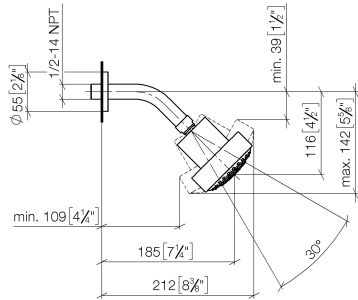

28 508 979

- saillie 200 mm
- rotule 30° pivotante
- 3 jets réglables : PURIFY RAIN, COMPACT SOFT FLOW, COMPACT AQUAPRESSURE FLOW, débit max. 9 l/min (à 3 bar)
- Fonction à partir de: 7 l/min
- avec système anti-calcaire
- pomme de douche Ø 92 mm
- rosace Ø 55 mm
- raccord 1/2"

S'adapte aux gammes suivantes : TARA, LISSÉ, VAIA, META

	Champagne brossé (Or 22cts)	28 508 979-46
	Chrome	28 508 979-00 0010
	Chrome	28 508 979-00
	Platine brossé	28 508 979-06 0010
	Platine brossé	28 508 979-06
	Platine	28 508 979-08 0010
	Platine	28 508 979-08
	Dark Chrome	28 508 979-19 0010
	Dark Chrome	28 508 979-19
	Or clair	28 508 979-26 0010
	Or clair	28 508 979-26
	Or clair brossé	28 508 979-27 0010
	Or clair brossé	28 508 979-27
	Laiton brossé (Or 23cts)	28 508 979-28 0010
	Laiton brossé (Or 23cts)	28 508 979-28
	Noir mat	28 508 979-33 0010
	Noir mat	28 508 979-33
	Bronze brossé	28 508 979-42
	Bronze brossé	28 508 979-42 0010
	Champagne brossé (Or 22cts)	28 508 979-46 0010
	Champagne (Or 22cts)	28 508 979-47 0010
	Champagne (Or 22cts)	28 508 979-47
	Chrome brossé	28 508 979-93 0010
	Chrome brossé	28 508 979-93
	Dark Platinum brossé	28 508 979-99 0010
	Dark Platinum brossé	28 508 979-99

28 508 979

Accessoires recommandés

Coude mural à encastrer - 35 085 970 90

- profondeur de montage max. 163 mm
- profondeur de montage mini. 90 mm

28 508 979

mm [inches]

Diagramme de débit

Liste des pièces de rechange

N°	Article Numéro	Désignation	Fréquence de montage	Délai de livraison
1	09 27 22 003-46	rosace	1	30
2	90 14 10 026 00 90	joint	1	2
3	09 11 03 011-46	raccord	1	30
4	04 12 11 110 00-46	douche	1	-

La pièce de rechange ne peut plus être commandée, veuillez commander l'article de remplacement