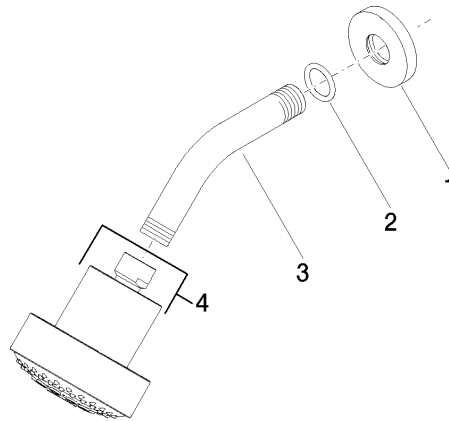

28 508 979

- saillie 200 mm
- rotule 30° pivotante
- 3 jets réglables : PURIFY RAIN, COMPACT SOFT FLOW, COMPACT AQUAPRESSURE FLOW, débit max. 9 l/min (à 3 bar)
- Fonction à partir de: 7 l/min
- avec système anti-calcaire
- pomme de douche Ø 92 mm
- rosace Ø 55 mm
- raccord 1/2"

28 508 979

Accessoires recommandés

**Coude mural à encastrer -** 35 085 970 90  
●profondeur de montage max. 163 mm  
●profondeur de montage mini. 90 mm

28 508 979

mm [inches]

Diagramme de débit

### Liste des pièces de rechange

N°	Article Numéro	Désignation	Fréquence de montage	Délai de livraison
1	09 27 22 003-99	rosace	1	30
2	90 14 10 026 00 90	joint	1	2
3	09 11 03 011-99	raccord	1	30
4	04 12 11 110 00-99	douche	1	-