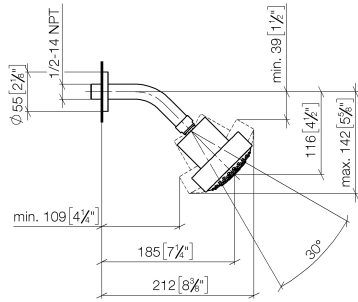

28 508 979

- saillie 200 mm
- rotule 30° pivotante
- 3 jets réglables : PURIFY RAIN, COMPACT SOFT FLOW, COMPACT AQUAPRESSURE FLOW, débit max. 9 l/min (à 3 bar)
- Fonction à partir de: 7 l/min
- avec système anti-calcaire
- pomme de douche Ø 92 mm
- rosace Ø 55 mm
- raccord 1/2"

28 508 979

Accessoires recommandés

**Coude mural à encastrer -** 35 085 970 90  
●profondeur de montage max. 163 mm  
●profondeur de montage mini. 90 mm

28 508 979

mm [inches]

Diagramme de débit

### Liste des pièces de rechange

N°	Article Numéro	Désignation	Fréquence de montage	Délai de livraison
1	09 27 22 003-99	rosace	1	30
2	90 14 10 026 00 90	joint	1	2
3	09 11 03 011-99	raccord	1	30
4	04 12 11 110 00-99	douche	1	-