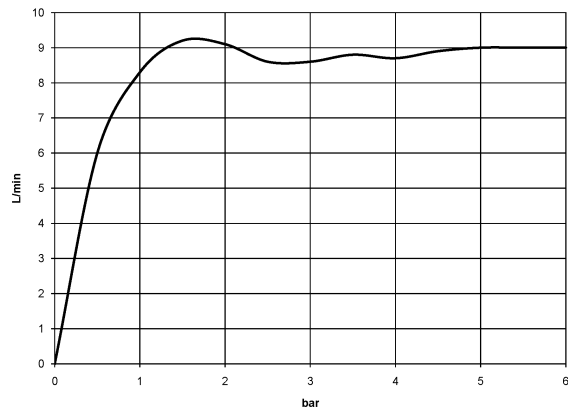

Diagramme de débit