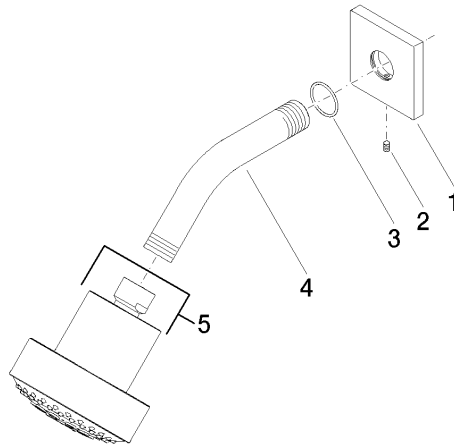

28 508 980

Accessoires recommandés

- Coude mural à encastrer -** 35 085 970 90
- profondeur de montage max. 163 mm
 - profondeur de montage mini. 90 mm

28 508 980

mm [inches]

Diagramme de débit

28 508 980

Liste des pièces de rechange

N°	Article Numéro	Désignation	Fréquence de montage	Délai de livraison
1	09 27 98 003-00	rosace	1	10
2	09 31 11 048 90	tige	1	2
3	09 14 10 098 90	joint	1	2
4	09 11 03 011-00	raccord	1	10
5	04 12 11 110 00-00	douche	1	10