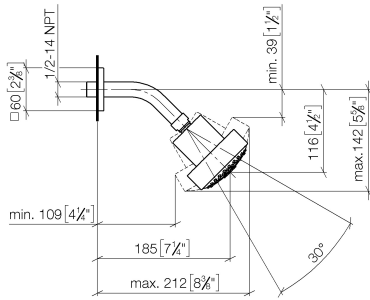

28 508 980

- saillie 200 mm
- rotule 30° pivotante
- 3 jets réglables : PURIFY RAIN, COMPACT SOFT FLOW, COMPACT AQUAPRESSURE FLOW, débit max. 9 l/min (à 3 bar)
- Fonction à partir de: 7 l/min
- avec système anti-calcaire
- pomme de douche Ø 92 mm
- rosace 60 x 60 mm
- raccord 1/2"

28 508 980

Accessoires recommandés

- Coude mural à encastrer -** 35 085 970 90
- profondeur de montage max. 163 mm
 - profondeur de montage mini. 90 mm

28 508 980

mm [inches]

Diagramme de débit

28 508 980

Liste des pièces de rechange

N°	Article Numéro	Désignation	Fréquence de montage	Délai de livraison
1	09 27 98 003-00	rosace	1	10
2	09 31 11 048 90	tige	1	2
3	09 14 10 098 90	joint	1	2
4	09 11 03 011-00	raccord	1	10
5	04 12 11 110 00-00	douche	1	10