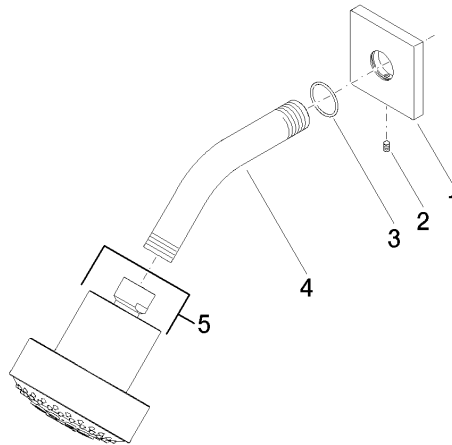

Douche de tête - Dark Platinum brossé

IMO

28 508 980

- saillie 200 mm
- rotule 30° pivotante
- 3 jets réglables : PURIFY RAIN, COMPACT SOFT FLOW, COMPACT AQUAPRESSURE FLOW, débit max. 9 l/min (à 3 bar)
- Fonction à partir de: 7 l/min
- avec système anti-calcaire
- pomme de douche Ø 92 mm
- rosace 60 x 60 mm
- raccord 1/2"

28 508 980

Accessoires recommandés

Coude mural à encastrer - 35 085 970 90

- profondeur de montage max. 163 mm
- profondeur de montage mini. 90 mm

28 508 980

mm [inches]

Diagramme de débit

Liste des pièces de rechange

N°	Article Numéro	Désignation	Fréquence de montage	Délai de livraison
1	09 27 98 003-99	rosace	1	30
2	09 31 11 048 90	tige	1	2
3	09 14 10 098 90	joint	1	2
4	09 11 03 011-99	raccord	1	30
5	04 12 11 110 00-99	douche	1	-