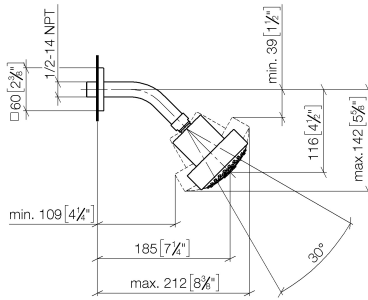

Douche de tête - Dark Platinum brossé

IMO

28 508 980

- saillie 200 mm
- rotule 30° pivotante
- 3 jets réglables : PURIFY RAIN, COMPACT SOFT FLOW, COMPACT AQUAPRESSURE FLOW, débit max. 9 l/min (à 3 bar)
- Fonction à partir de: 7 l/min
- avec système anti-calcaire
- pomme de douche Ø 92 mm
- rosace 60 x 60 mm
- raccord 1/2"

28 508 980

Accessoires recommandés

Coude mural à encastrer - 35 085 970 90

- profondeur de montage max. 163 mm
- profondeur de montage mini. 90 mm

28 508 980

mm [inches]

Diagramme de débit

Liste des pièces de rechange

N°	Article Numéro	Désignation	Fréquence de montage	Délai de livraison
1	09 27 98 003-99	rosace	1	30
2	09 31 11 048 90	tige	1	2
3	09 14 10 098 90	joint	1	2
4	09 11 03 011-99	raccord	1	30
5	04 12 11 110 00-99	douche	1	-