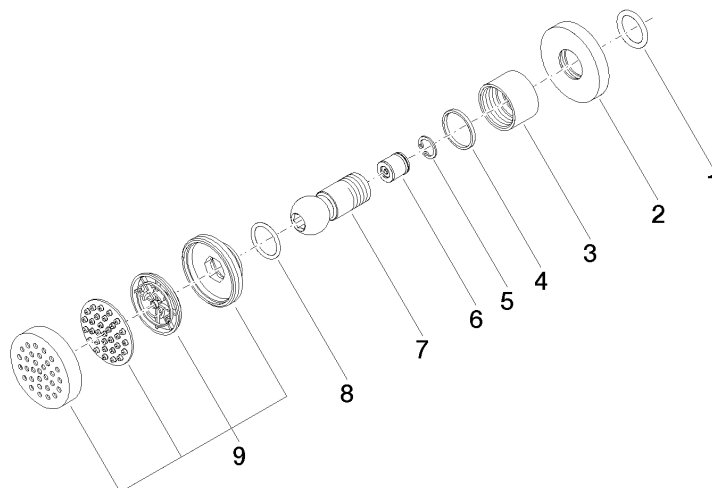

28 518 979

- pomme de douche Ø 55 mm
- rotule 25° pivotante (dans tous les sens)
- HORIZONTAL RAIN, débit max. 5 l/min (à 3 bar)
- avec système anti-calcaire
- rosace Ø 55 mm
- raccord 1/2"
- Ce produit contribue au respect des exigences des systèmes d'évaluation des bâtiments écologiques, par exemple LEED®, BREEAM®, DGNB

S'adapte aux gammes suivantes : TARA, LISSÉ, VAIA, META

	Chrome	28 518 979-00
	Platine brossé	28 518 979-06
	Platine	28 518 979-08
	Laiton (Or 23cts)	28 518 979-09
	Dark Chrome	28 518 979-19
	Or clair	28 518 979-26
	Or clair brossé	28 518 979-27
	Laiton brossé (Or 23cts)	28 518 979-28
	Noir mat	28 518 979-33
	Bronze brossé	28 518 979-42
	Champagne brossé (Or 22cts)	28 518 979-46
	Champagne (Or 22cts)	28 518 979-47
	Chrome brossé	28 518 979-93
	Dark Platinum brossé	28 518 979-99

Accessoires recommandés

- CoUDE mural à encastrer - 35 085 970 90**
- profondeur de montage max. 163 mm
 - profondeur de montage mini. 90 mm

28 518 979

mm [inches]

Diagramme de débit

Diagramme de portée du jet

Certificats

IAPMO_4976 (5). LGA_38651.

28 518 979

Liste des pièces de rechange

N°	Article Numéro	Désignation	Fréquence de montage	Délai de livraison
1	90 14 10 026 00 90	joint	1	2
2	09 27 22 019-00	rosace	1	10
3	09 23 30 026-00	écrou	1	10
4	09 14 15 010 90	anneau	1	2
5	09 16 01 014 90	anneau	1	2
6	09 23 01 048 90	anti-retour	1	2
7	09 21 40 016-00	raccord	1	10
8	09 14 10 015 90	joint	1	2
9	90 12 05 027 00-00	boîtier (complètement)	1	10