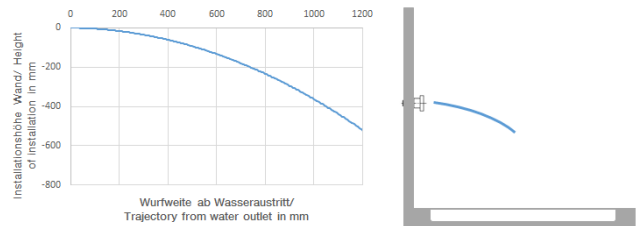

28 518 979

- pomme de douche Ø 55 mm
- rotule 25° pivotante (dans tous les sens)
- HORIZONTAL RAIN, débit max. 5 l/min (à 3 bar)
- avec système anti-calcaire
- rosace Ø 55 mm
- raccord 1/2"
- Ce produit contribue au respect des exigences des systèmes d'évaluation des bâtiments écologiques, par exemple LEED®, BREEAM®, DGNB

Accessoires recommandés

- CoUDE mural à encastrer - 35 085 970 90**
- profondeur de montage max. 163 mm
 - profondeur de montage mini. 90 mm

28 518 979

mm [inches]

Diagramme de débit

Diagramme de portée du jet