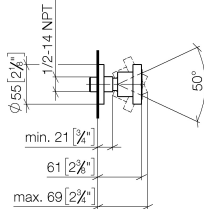

28 518 979

- pomme de douche Ø 55 mm
- rotule 25° pivotante (dans tous les sens)
- HORIZONTAL RAIN, débit max. 5 l/min (à 3 bar)
- avec système anti-calcaire
- rosace Ø 55 mm
- raccord 1/2"
- Ce produit contribue au respect des exigences des systèmes d'évaluation des bâtiments écologiques, par exemple LEED®, BREEAM®, DGNB

Accessoires recommandés

- CoUDE mural à encastrer - 35 085 970 90**
- profondeur de montage max. 163 mm
 - profondeur de montage mini. 90 mm

28 518 979

mm [inches]

Diagramme de débit

Diagramme de portée du jet