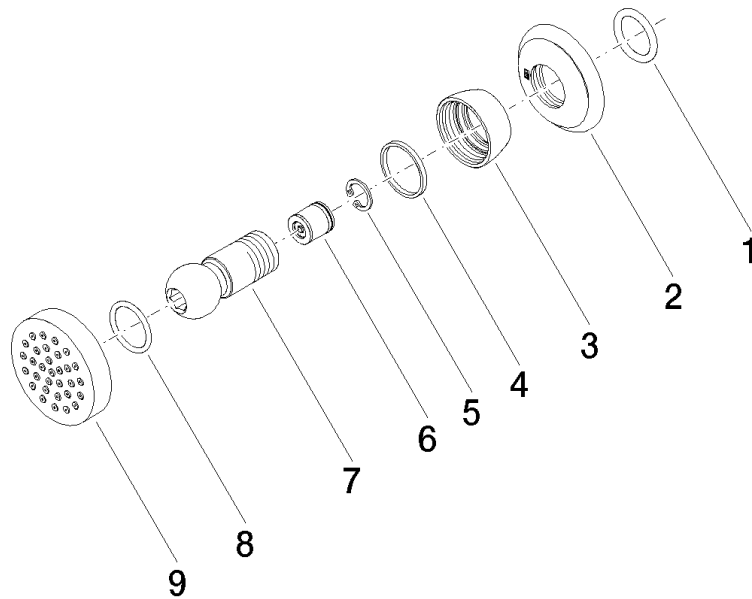

28 528 360

- pomme de douche Ø 55 mm
- rotule 25° pivotante (dans tous les sens)
- HORIZONTAL RAIN, débit max. 7 l/min (à 3 bar)
- rosace Ø 55 mm
- raccord 1/2"

	Chrome	28 528 360-00
	Platine brossé	28 528 360-06
	Platine	28 528 360-08
	Laiton (Or 23cts)	28 528 360-09
	Laiton brossé (Or 23cts)	28 528 360-28
	Dark Platinum brossé	28 528 360-99

**Accessoires recommandés**

- Coude mural à encastrer - 35 085 970 90**
- profondeur de montage max. 163 mm
  - profondeur de montage mini. 90 mm

28 528 360

mm [inches]

### Diagramme de débit

### Liste des pièces de rechange

N°	Article Numéro	Désignation	Fréquence de montage	Délai de livraison
1	90 14 10 026 00 90	joint	1	2
2	09 27 35 003-00	rosace	1	10
3	09 23 30 027-00	écrou	1	10
4	09 14 15 010 90	anneau	1	2
5	09 16 01 014 90	anneau	1	2
6	90 23 01 147 00 90	anti-retour	1	2
7	09 21 40 016-00	raccord	1	10
8	09 14 10 015 90	joint	1	2
9	90 12 05 027 00-00	boîtier ( complètement )	1	10