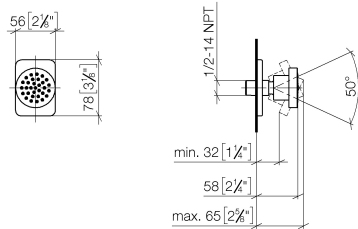

28 528 710

- pomme de douche Ø 55 mm
- rotule 25° pivotante (dans tous les sens)
- HORIZONTAL RAIN, débit max. 7 l/min (à 3 bar)
- système anti-calcaire
- rosace 78 x 55 mm
- raccord 1/2"

 Chrome

28 528 710-00

 Platine brossé

28 528 710-06

À prévoir impérativement sur site : passerelle ZigBee

Accessoires recommandés

Coude mural à encastrer - 35 085 970 90

- profondeur de montage max. 163 mm
- profondeur de montage mini. 90 mm

28 528 710

mm [inches]

Diagramme de débit

Certificats

LGA_38652.

28 528 710

Liste des pièces de rechange

| N° | Article Numéro | Désignation | Fréquence de montage | Délai de livraison |
|----|--------------------|-------------|----------------------|--------------------|
| 1 | 09 14 10 098 90 | joint | 1 | 2 |
| 2 | 09 27 71 004-00 | rosace | 1 | 10 |
| 3 | 09 31 11 048 90 | tige | 1 | 2 |
| 4 | 09 23 30 026-00 | écrou | 1 | 10 |
| 5 | 09 14 15 010 90 | anneau | 1 | 2 |
| 6 | 09 16 01 014 90 | anneau | 1 | 2 |
| 7 | 90 23 01 147 00 90 | anti-retour | 1 | 2 |
| 8 | 09 21 40 016-00 | raccord | 1 | 10 |
| 9 | 09 14 10 015 90 | joint | 2 | 2 |