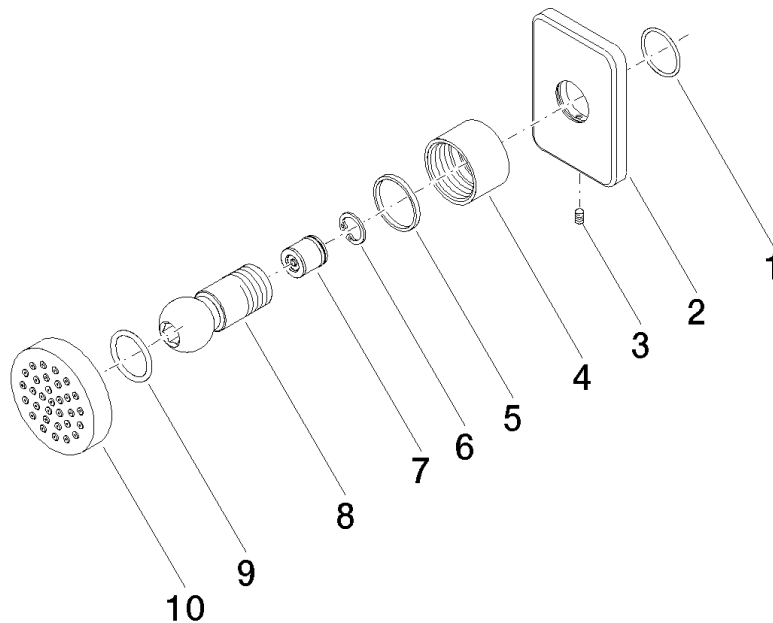

28 528 710

- pomme de douche Ø 55 mm
- rotule 25° pivotante (dans tous les sens)
- HORIZONTAL RAIN, débit max. 7 l/min (à 3 bar)
- système anti-calcaire
- rosace 78 x 55 mm
- raccord 1/2"

 Chrome

28 528 710-00

 Platine brossé

28 528 710-06

À prévoir impérativement sur site : passerelle ZigBee

Accessoires recommandés

Coude mural à encastrer - 35 085 970 90

- profondeur de montage max. 163 mm
- profondeur de montage mini. 90 mm

28 528 710

mm [inches]

Diagramme de débit

Certificats

LGA_38652.

28 528 710

Liste des pièces de rechange

| N° | Article Numéro | Désignation | Fréquence de montage | Délai de livraison |
|----|--------------------|-------------|----------------------|--------------------|
| 1 | 09 14 10 098 90 | joint | 1 | 2 |
| 2 | 09 27 71 004-00 | rosace | 1 | 10 |
| 3 | 09 31 11 048 90 | tige | 1 | 2 |
| 4 | 09 23 30 026-00 | écrou | 1 | 10 |
| 5 | 09 14 15 010 90 | anneau | 1 | 2 |
| 6 | 09 16 01 014 90 | anneau | 1 | 2 |
| 7 | 90 23 01 147 00 90 | anti-retour | 1 | 2 |
| 8 | 09 21 40 016-00 | raccord | 1 | 10 |
| 9 | 09 14 10 015 90 | joint | 2 | 2 |