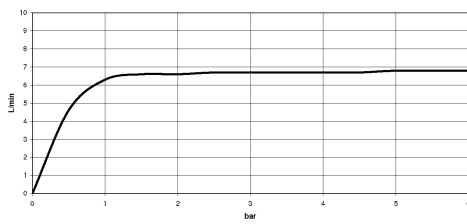

28 528 710

- pomme de douche Ø 55 mm
- rotule 25° pivotante (dans tous les sens)
- HORIZONTAL RAIN, débit max. 7 l/min (à 3 bar)
- système anti-calcaire
- rosace 78 x 55 mm
- raccord 1/2"

 Chrome

28 528 710-00

28 528 710

mm [inches]

Diagramme de débit

Certificats

LGA_38652.

28 528 710

Liste des pièces de rechange

| N° | Article Numéro | Désignation | Fréquence de montage | Délai de livraison |
|----|--------------------|-------------|----------------------|--------------------|
| 1 | 09 14 10 098 90 | joint | 1 | 2 |
| 2 | 09 27 71 004-00 | rosace | 1 | 10 |
| 3 | 09 31 11 048 90 | tige | 1 | 2 |
| 4 | 09 23 30 026-00 | écrou | 1 | 10 |
| 5 | 09 14 15 010 90 | anneau | 1 | 2 |
| 6 | 09 16 01 014 90 | anneau | 1 | 2 |
| 7 | 90 23 01 147 00 90 | anti-retour | 1 | 2 |
| 8 | 09 21 40 016-00 | raccord | 1 | 10 |
| 9 | 09 14 10 015 90 | joint | 2 | 2 |