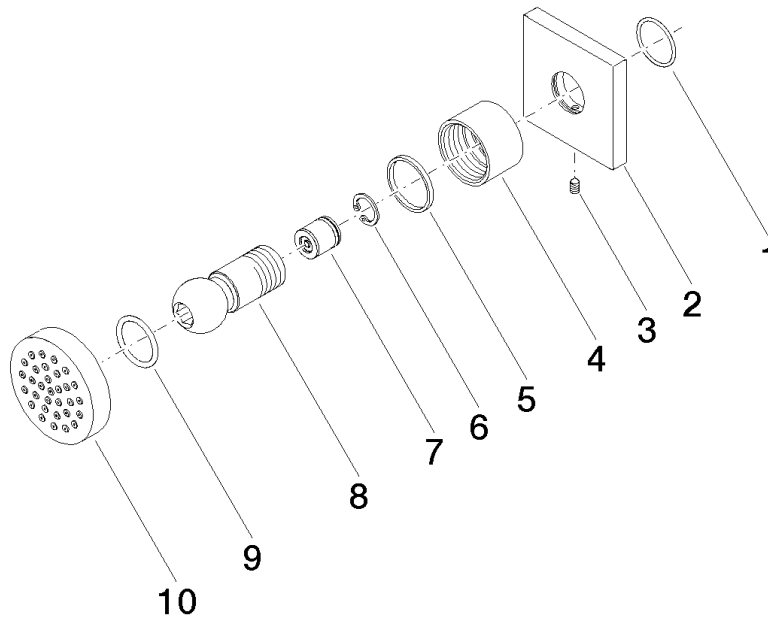

## Douchette latérale sans réglage du débit - Chrome

IMO

28 528 782

- pomme de douche Ø 55 mm
- rotule 25° pivotante (dans tous les sens)
- HORIZONTAL RAIN, débit max. 7 l/min (à 3 bar)
- système anti-calcaire
- rosace 60 x 60 mm
- raccord 1/2"

### Accessoires recommandés

- Coude mural à encastrer - 35 085 970 90**
- profondeur de montage max. 163 mm
  - profondeur de montage mini. 90 mm

28 528 782

mm [inches]

## Diagramme de débit

### Liste des pièces de rechange

N°	Article Numéro	Désignation	Fréquence de montage	Délai de livraison
1	09 14 10 098 90	joint	1	2
2	09 27 98 003-00	rosace	1	10
3	09 31 11 048 90	tige	1	2
4	09 23 30 026-00	écrou	1	10
5	09 14 15 010 90	anneau	1	2
6	09 16 01 014 90	anneau	1	2
7	90 23 01 147 00 90	anti-retour	1	2
8	09 21 40 016-00	raccord	1	10
9	09 14 10 015 90	joint	1	2
10	90 12 05 027 00-00	boîtier ( complètement )	1	10