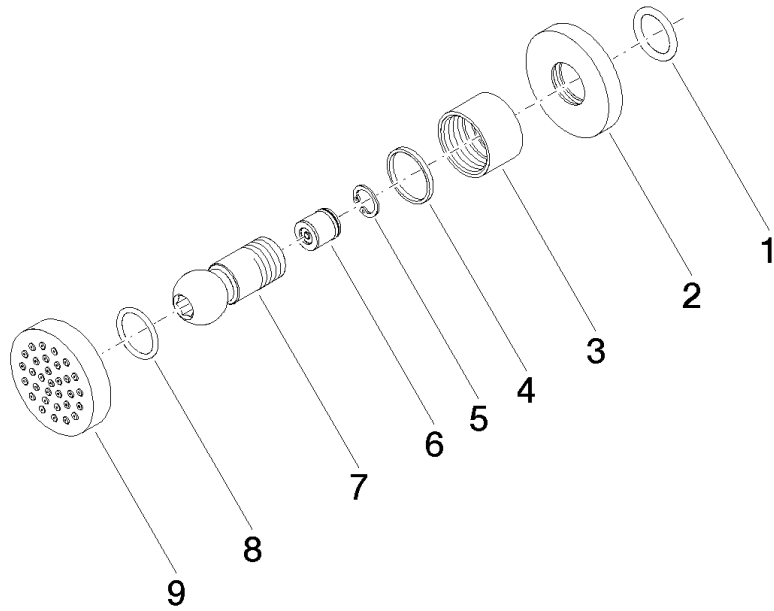

28 528 979

- pomme de douche Ø 55 mm
- rotule 25° pivotante (dans tous les sens)
- HORIZONTAL RAIN, débit max. 7 l/min (à 3 bar)
- avec système anti-calcaire
- rosace Ø 55 mm
- raccord 1/2"

S'adapte aux gammes suivantes : TARA, LISSÉ, VAIA, META

Accessoires recommandés

- Coude mural à encastrer -** 35 085 970 90
- profondeur de montage mini. 90 mm
  - profondeur de montage max. 163 mm

28 528 979

mm [inches]

Diagramme de débit

Codes & Standards

DIN 4109

ISO 3822

Scottish Water  
Byelaws

UK Water Supply  
Regulations

Ü-Zeichen

Douchette latérale sans réglage du débit - Or clair

TARA

28 528 979

Certificats

## Douchette latérale sans réglage du débit - Or clair

TARA

28 528 979