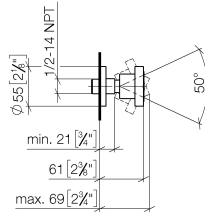

28 528 979

- pomme de douche Ø 55 mm
- rotule 25° pivotante (dans tous les sens)
- HORIZONTAL RAIN, débit max. 7 l/min (à 3 bar)
- avec système anti-calcaire
- rosace Ø 55 mm
- raccord 1/2"

S'adapte aux gammes suivantes : TARA, LISSÉ, VAIA, META

Accessoires recommandés

- Coude mural à encastrer -** 35 085 970 90
- profondeur de montage mini. 90 mm
  - profondeur de montage max. 163 mm

28 528 979

mm [inches]

Diagramme de débit

Codes & Standards

DIN 4109

ISO 3822

Scottish Water  
Byelaws

UK Water Supply  
Regulations

Ü-Zeichen

Douchette latérale sans réglage du débit - Or clair

TARA

28 528 979

Certificats