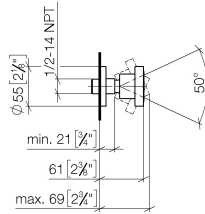

28 528 979

- pomme de douche Ø 55 mm
- rotule 25° pivotante (dans tous les sens)
- HORIZONTAL RAIN, débit max. 7 l/min (à 3 bar)
- avec système anti-calcaire
- rosace Ø 55 mm
- raccord 1/2"

S'adapte aux gammes suivantes : TARA, LISSÉ, VAIA, META

**Accessoires recommandés**

**Coude mural à encastrer -**

35 085 970 90

- profondeur de montage max. 163 mm
- profondeur de montage mini. 90 mm

28 528 979

mm [inches]

Diagramme de débit

Codes & Standards

DIN 4109

ISO 3822

Scottish Water  
Byelaws

UK Water Supply  
Regulations

Ü-Zeichen

Douchette latérale sans réglage du débit - Champagne brossé (Or 22cts)

TARA

28 528 979