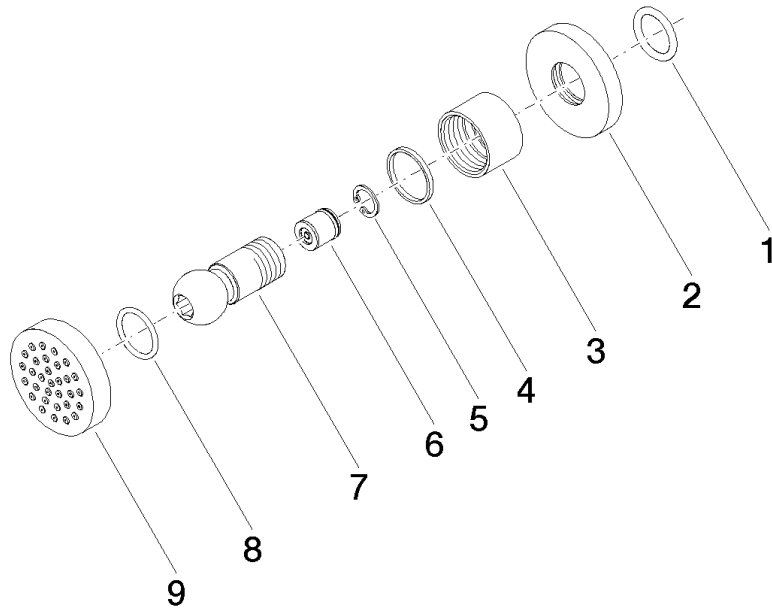

28 528 979

- pomme de douche Ø 55 mm
- rotule 25° pivotante (dans tous les sens)
- HORIZONTAL RAIN, débit max. 7 l/min (à 3 bar)
- avec système anti-calcaire
- rosace Ø 55 mm
- raccord 1/2"

S'adapte aux gammes suivantes : TARA, LISSÉ, VAIA, META

**Accessoires recommandés**

**Coude mural à encastrer -**

35 085 970 90

- profondeur de montage max. 163 mm
- profondeur de montage mini. 90 mm

28 528 979

mm [inches]

Diagramme de débit

Codes & Standards

DIN 4109

ISO 3822

Scottish Water  
Byelaws

UK Water Supply  
Regulations

Ü-Zeichen

Douchette latérale sans réglage du débit - Champagne brossé (Or 22cts)

TARA

28 528 979

## Douchette latérale sans réglage du débit - Champagne brossé (Or 22cts)

TARA

28 528 979