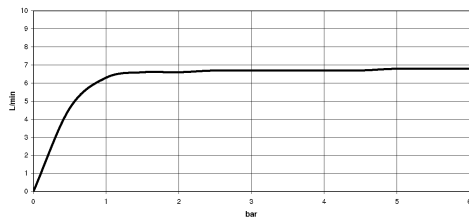

**Accessoires recommandés**

**Coude mural à encastrer -**

35 085 970 90

- profondeur de montage max. 163 mm
- profondeur de montage mini. 90 mm

28 528 979

mm [inches]

Diagramme de débit

Codes & Standards

DIN 4109

ISO 3822

Scottish Water  
Byelaws

UK Water Supply  
Regulations

Ü-Zeichen

Douchette latérale sans réglage du débit - Champagne brossé (Or 22cts)

TARA

28 528 979