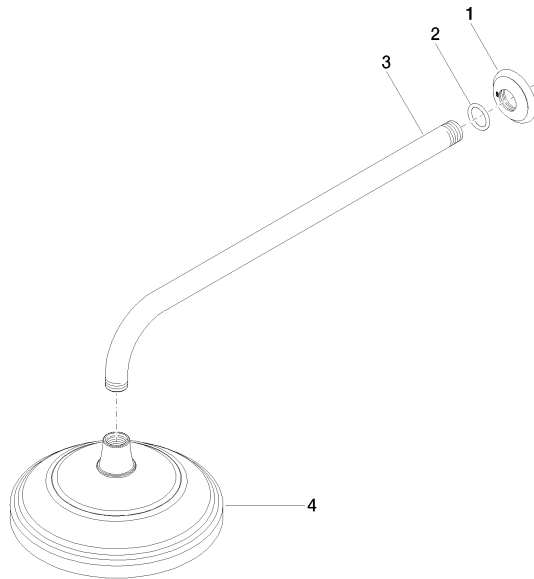

**MADISON Pomme de douche arrosoir à fixation murale FlowReduce 200 mm -
Chrome**

MADISON

28 544 977

- saillie 435 mm
- Ø de pomme de douche arrosoir 200 mm
- jet pluie
- débit maxi. 7 l/min
- Fonction à partir de: 6,5 l/min
- rosace Ø 55 mm
- raccord 1/2"
- avec système anti-calcaire
- Ce produit contribue au respect des exigences des systèmes d'évaluation des bâtiments écologiques, par exemple LEED®, BREEAM®, DGNB

	Chrome	28 544 977-00
	Platine brossé	28 544 977-06
	Platine	28 544 977-08
	Laiton (Or 23cts)	28 544 977-09
	Laiton brossé (Or 23cts)	28 544 977-28
	Dark Platinum brossé	28 544 977-99

28 544 977
mm [inches]

Diagramme de débit

Certificats

LGA_38654.

28 544 977

Les pièces pour les
autres finitions
peuvent être
trouvées ici : Platine
brossé

Liste des pièces de rechange

N°	Article Numéro	Désignation	Fréquence de montage	Délai de livraison
1	09 27 35 003-00	rosace	1	10
2	90 14 10 026 00 90	joint	1	2
3	09 11 03 017-00	raccord	1	10
4	90 12 05 038 20-00	douche	1	10