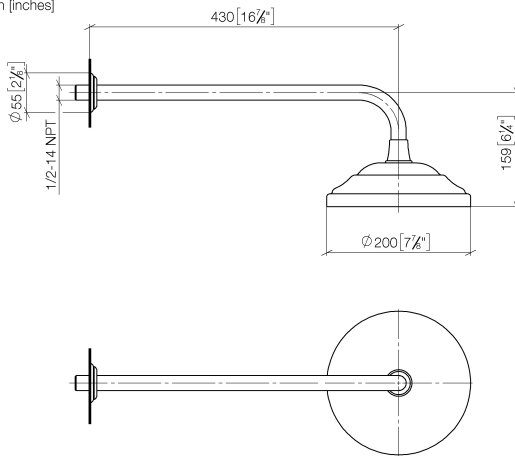

**MADISON Pomme de douche arrosoir à fixation murale FlowReduce 200 mm -
Chrome**

MADISON

28 544 977

- saillie 435 mm
- Ø de pomme de douche arrosoir 200 mm
- jet pluie
- débit maxi. 7 l/min
- Fonction à partir de: 6,5 l/min
- rosace Ø 55 mm
- raccord 1/2"
- avec système anti-calcaire
- Ce produit contribue au respect des exigences des systèmes d'évaluation des bâtiments écologiques, par exemple LEED®, BREEAM®, DGNB

	Chrome	28 544 977-00
	Platine brossé	28 544 977-06
	Platine	28 544 977-08
	Laiton (Or 23cts)	28 544 977-09
	Laiton brossé (Or 23cts)	28 544 977-28
	Dark Platinum brossé	28 544 977-99

28 544 977
mm [inches]

Diagramme de débit

Certificats

LGA_38654.

28 544 977

Les pièces pour les
autres finitions
peuvent être
trouvées ici : Platine
brossé

Liste des pièces de rechange

N°	Article Numéro	Désignation	Fréquence de montage	Délai de livraison
1	09 27 35 003-00	rosace	1	10
2	90 14 10 026 00 90	joint	1	2
3	09 11 03 017-00	raccord	1	10
4	90 12 05 038 20-00	douche	1	10