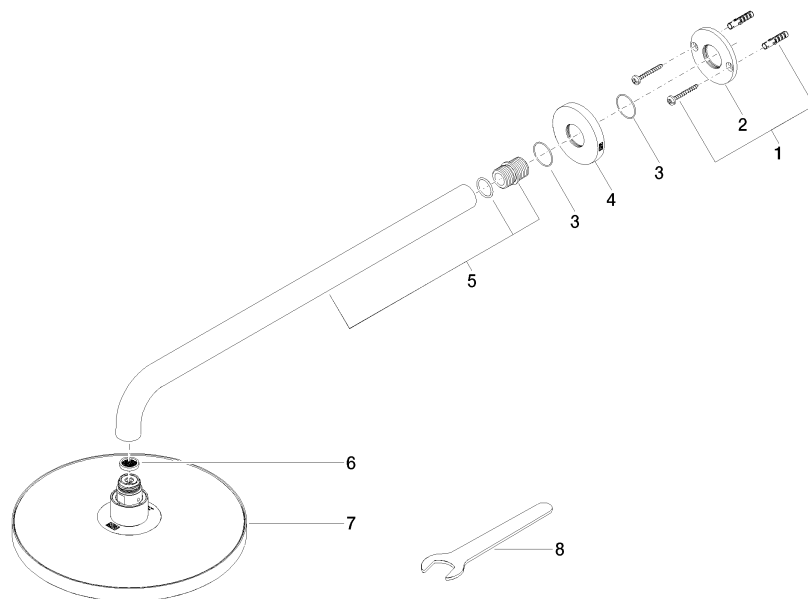

EDITION PRO Pomme de douche arrosoir à fixation murale FlowReduce 220 mm - Chrome

28 648 626

- saillie 450 mm
- jet pluie
- avec système anti-calcaire
- Ø de pomme de douche arrosoir 220 mm
- rosace Ø 60 mm
- raccord 1/2"
- débit maxi. 7 l/min
- avec fonction anti-gouttes
- Ce produit contribue au respect des exigences des systèmes d'évaluation des bâtiments écologiques, par exemple LEED®, BREEAM®, DGNB

	Chrome	28 648 626-00
	Noir mat	28 648 626-33
	Chrome brossé	28 648 626-93

EDITION PRO Pomme de douche arrosoir à fixation murale FlowReduce 220 mm - Chrome

28 648 626
mm [Inches]

Diagramme de débit

Certificats

LGA_38655.

EDITION PRO Pomme de douche arrosoir à fixation murale FlowReduce 220 mm - Chrome

28 648 626
Les pièces pour les autres finitions peuvent être trouvées ici : Noir mat

Liste des pièces de rechange

N°	Article Numéro	Désignation	Fréquence de montage	Délai de livraison
1	04 30 31 032 00 90	set de fixation	1	2
2	09 17 20 120 90	patte de fixation	1	2
3	09 14 10 150 90	joint	2	2
4	09 27 97 015-00	rosace	1	10
5	90 11 03 070 00-00	tuyau	1	10
6	09 23 01 075 90	élément insérable	1	2
7	90 12 05 092 20-00	douche	1	10
8	90 30 09 069 00 90	clé à écrou	1	2