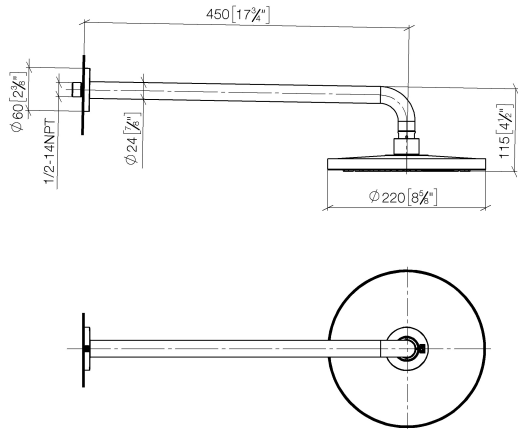

EDITION PRO Pomme de douche arrosoir à fixation murale FlowReduce 220 mm - Chrome

28 648 626

- saillie 450 mm
- jet pluie
- avec système anti-calcaire
- Ø de pomme de douche arrosoir 220 mm
- rosace Ø 60 mm
- raccord 1/2"
- débit maxi. 7 l/min
- avec fonction anti-gouttes
- Ce produit contribue au respect des exigences des systèmes d'évaluation des bâtiments écologiques, par exemple LEED®, BREEAM®, DGNB

	Chrome	28 648 626-00
	Noir mat	28 648 626-33
	Chrome brossé	28 648 626-93

EDITION PRO Pomme de douche arrosoir à fixation murale FlowReduce 220 mm - Chrome

28 648 626
mm [Inches]

Diagramme de débit

Certificats

LGA_38655.

EDITION PRO Pomme de douche arrosoir à fixation murale FlowReduce 220 mm - Chrome

28 648 626
Les pièces pour les autres finitions peuvent être trouvées ici : Noir mat

Liste des pièces de rechange

N°	Article Numéro	Désignation	Fréquence de montage	Délai de livraison
1	04 30 31 032 00 90	set de fixation	1	2
2	09 17 20 120 90	patte de fixation	1	2
3	09 14 10 150 90	joint	2	2
4	09 27 97 015-00	rosace	1	10
5	90 11 03 070 00-00	tuyau	1	10
6	09 23 01 075 90	élément insérable	1	2
7	90 12 05 092 20-00	douche	1	10
8	90 30 09 069 00 90	clé à écrou	1	2