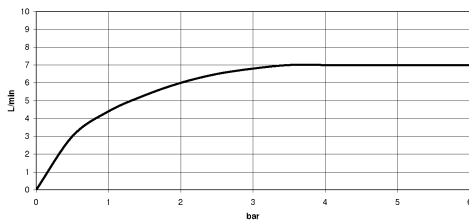

EDITION PRO Pomme de douche arrosoir à fixation murale FlowReduce 220 mm - Chrome

28 648 626

- saillie 450 mm
- jet pluie
- avec système anti-calcaire
- Ø de pomme de douche arrosoir 220 mm
- rosace Ø 60 mm
- raccord 1/2"
- débit maxi. 7 l/min
- avec fonction anti-gouttes
- Ce produit contribue au respect des exigences des systèmes d'évaluation des bâtiments écologiques, par exemple LEED®, BREEAM®, DGNB

	Chrome	28 648 626-00
	Noir mat	28 648 626-33
	Chrome brossé	28 648 626-93

EDITION PRO Pomme de douche arrosoir à fixation murale FlowReduce 220 mm - Chrome

28 648 626
mm [Inches]

Diagramme de débit

Certificats