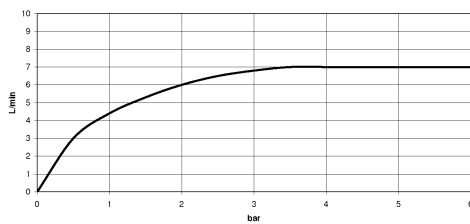

## EDITION PRO Pomme de douche arrosoir à fixation murale FlowReduce 220 mm - Noir mat

---

28 648 626  
mm [Inches]

### Diagramme de débit

---