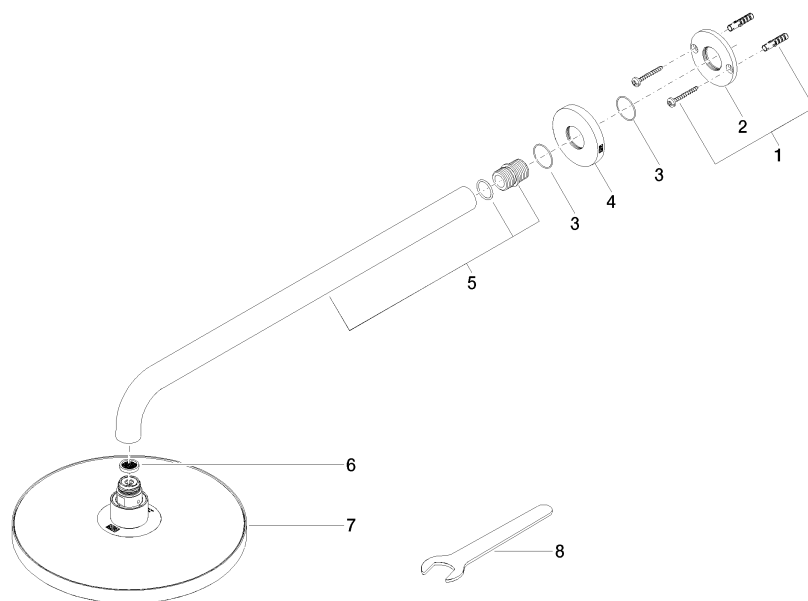

**EDITION PRO Pomme de douche arrosoir à fixation murale FlowReduce 220 mm - Noir mat**

28 648 626

- saillie 450 mm
- jet pluie
- avec système anti-calcaire
- Ø de pomme de douche arrosoir 220 mm
- rosace Ø 60 mm
- raccord 1/2"
- débit maxi. 7 l/min
- avec fonction anti-gouttes
- Ce produit contribue au respect des exigences des systèmes d'évaluation des bâtiments écologiques, par exemple LEED®, BREEAM®, DGNB

## EDITION PRO Pomme de douche arrosoir à fixation murale FlowReduce 220 mm - Noir mat

---

28 648 626  
mm [Inches]

### Certificats

---

LGA\_38655.

**EDITION PRO Pomme de douche arrosoir à fixation murale FlowReduce 220 mm - Noir mat**

28 648 626

Les pièces pour les autres finitions peuvent être trouvées ici : [Chrome](#)

**Liste des pièces de rechange**

N°	Article Numéro	Désignation	Fréquence de montage	Délai de livraison
1	04 30 31 032 00 90	set de fixation	1	2
2	09 17 20 120 90	patte de fixation	1	2
3	09 14 10 150 90	joint	2	2
4	09 27 97 015-33	rosace	1	30
5	90 11 03 070 00-33	tuyau	1	30
6	09 23 01 075 90	élément insérable	1	2
7	90 12 05 092 20-33	douche	1	30
8	90 30 09 069 00 90	clé à écrou	1	2