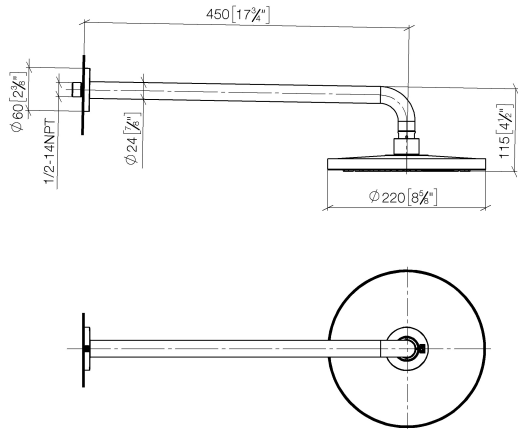

**EDITION PRO Pomme de douche arrosoir à fixation murale FlowReduce 220 mm - Noir mat**

28 648 626

- saillie 450 mm
- jet pluie
- avec système anti-calcaire
- Ø de pomme de douche arrosoir 220 mm
- rosace Ø 60 mm
- raccord 1/2"
- débit maxi. 7 l/min
- avec fonction anti-gouttes
- Ce produit contribue au respect des exigences des systèmes d'évaluation des bâtiments écologiques, par exemple LEED®, BREEAM®, DGNB

## EDITION PRO Pomme de douche arrosoir à fixation murale FlowReduce 220 mm - Noir mat

---

28 648 626  
mm [Inches]

### Certificats

---

LGA\_38655.

**EDITION PRO Pomme de douche arrosoir à fixation murale FlowReduce 220 mm - Noir mat**

28 648 626

Les pièces pour les autres finitions peuvent être trouvées ici : [Chrome](#)