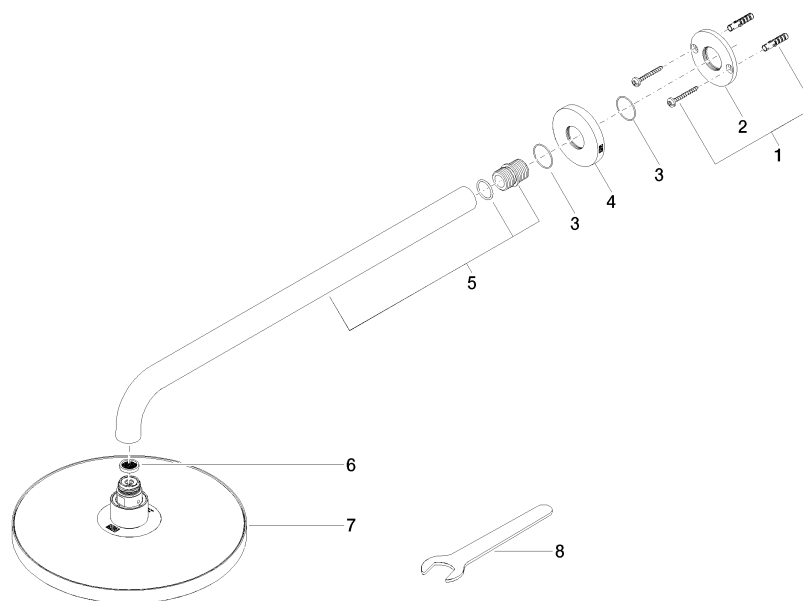

EDITION PRO Pomme de douche arrosoir à fixation murale FlowReduce 220 mm - Chrome brossé

28 648 626

- saillie 450 mm
- jet pluie
- avec système anti-calcaire
- Ø de pomme de douche arrosoir 220 mm
- rosace Ø 60 mm
- raccord 1/2"
- débit maxi. 7 l/min
- avec fonction anti-gouttes
- Ce produit contribue au respect des exigences des systèmes d'évaluation des bâtiments écologiques, par exemple LEED®, BREEAM®, DGNB

	Chrome brossé	28 648 626-93
	Chrome	28 648 626-00
	Noir mat	28 648 626-33

EDITION PRO Pomme de douche arrosoir à fixation murale FlowReduce 220 mm - Chrome brossé

28 648 626
mm [Inches]

Diagramme de débit

Certificats

LGA_38655.

EDITION PRO Pomme de douche arrosoir à fixation murale FlowReduce 220 mm - Chrome brossé

28 648 626

Les pièces pour les autres finitions peuvent être trouvées ici : Chrome

Liste des pièces de rechange

N°	Article Numéro	Désignation	Fréquence de montage	Délai de livraison
1	04 30 31 032 00 90	set de fixation	1	2
2	09 17 20 120 90	patte de fixation	1	2
3	09 14 10 150 90	joint	2	2
4	09 27 97 015-93	rosace	1	20
5	90 11 03 070 00-93	tuyau	1	20
6	09 23 01 075 90	élément insérable	1	2
7	90 12 05 092 20-93	douche	1	20
8	90 30 09 069 00 90	clé à écrou	1	2