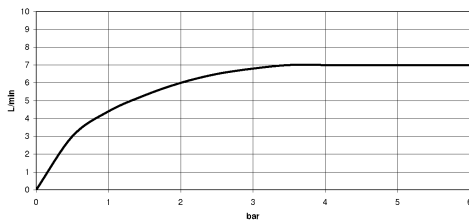

EDITION PRO Pomme de douche arrosoir à fixation murale FlowReduce 220 mm - Chrome brossé

28 648 626

- saillie 450 mm
- jet pluie
- avec système anti-calcaire
- Ø de pomme de douche arrosoir 220 mm
- rosace Ø 60 mm
- raccord 1/2"
- débit maxi. 7 l/min
- avec fonction anti-gouttes
- Ce produit contribue au respect des exigences des systèmes d'évaluation des bâtiments écologiques, par exemple LEED®, BREEAM®, DGNB

	Chrome brossé	28 648 626-93
	Chrome	28 648 626-00
	Noir mat	28 648 626-33

EDITION PRO Pomme de douche arrosoir à fixation murale FlowReduce 220 mm - Chrome brossé

28 648 626
mm [Inches]

Diagramme de débit