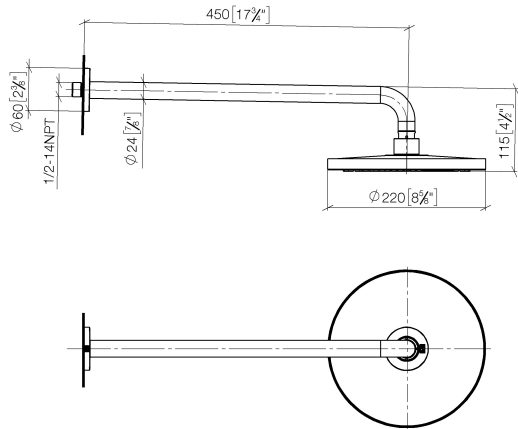

EDITION PRO Pomme de douche arrosoir à fixation murale FlowReduce 220 mm - Chrome brossé

28 648 626

- saillie 450 mm
- jet pluie
- avec système anti-calcaire
- Ø de pomme de douche arrosoir 220 mm
- rosace Ø 60 mm
- raccord 1/2"
- débit maxi. 7 l/min
- avec fonction anti-gouttes
- Ce produit contribue au respect des exigences des systèmes d'évaluation des bâtiments écologiques, par exemple LEED®, BREEAM®, DGNB

	Chrome brossé	28 648 626-93
	Chrome	28 648 626-00
	Noir mat	28 648 626-33

EDITION PRO Pomme de douche arrosoir à fixation murale FlowReduce 220 mm - Chrome brossé

28 648 626
mm [Inches]

Diagramme de débit

Certificats

LGA_38655.

EDITION PRO Pomme de douche arrosoir à fixation murale FlowReduce 220 mm - Chrome brossé

28 648 626

Les pièces pour les autres finitions peuvent être trouvées ici : Chrome

Liste des pièces de rechange

N°	Article Numéro	Désignation	Fréquence de montage	Délai de livraison
1	04 30 31 032 00 90	set de fixation	1	2
2	09 17 20 120 90	patte de fixation	1	2
3	09 14 10 150 90	joint	2	2
4	09 27 97 015-93	rosace	1	20
5	90 11 03 070 00-93	tuyau	1	20
6	09 23 01 075 90	élément insérable	1	2
7	90 12 05 092 20-93	douche	1	20
8	90 30 09 069 00 90	clé à écrou	1	2