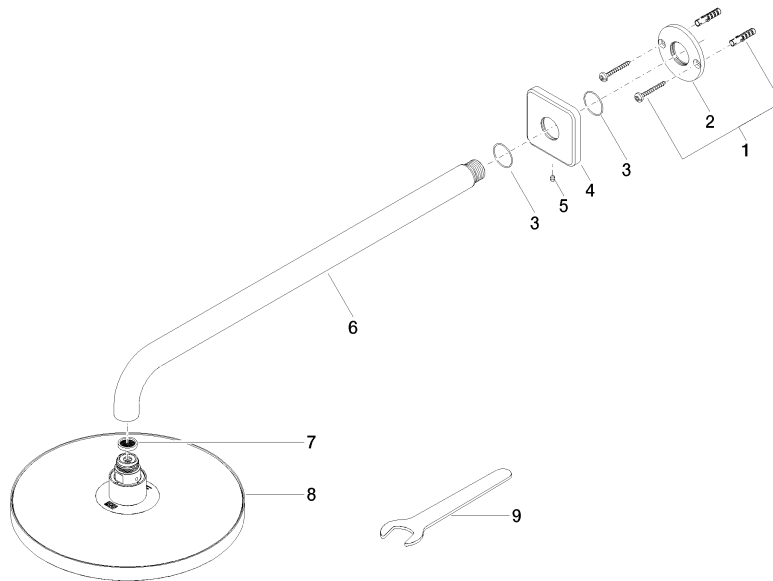

## Pomme de douche arrosoir à fixation murale FlowReduce 220 mm - Dark Chrome

28 648 670 Version du produit de 4/1/2024

- saillie 450 mm
- Ø de pomme de douche arrosoir 220 mm
- jet pluie
- débit maxi. 7 l/min
- Fonction à partir de: 6 l/min
- rosace 65 x 65 mm
- raccord 1/2"
- avec système anti-calcaire
- avec fonction anti-gouttes
- Ce produit contribue au respect des exigences des systèmes d'évaluation des bâtiments écologiques, par exemple LEED®, BREEAM®, DGNB

**Pomme de douche arrosoir à fixation murale FlowReduce 220 mm - Dark Chrome**

28 648 670 Version du produit de 4/1/2024  
mm [inches]

**Diagramme de débit**

**Codes & Standards**

DIN 4109

ISO 3822

Ü-Zeichen

## Pomme de douche arrosoir à fixation murale FlowReduce 220 mm - Dark Chrome

---

28 648 670 Version du produit de 4/1/2024

Certificats

---

LGA\_38

## Pomme de douche arrosoir à fixation murale FlowReduce 220 mm - Dark Chrome

28 648 670 Version du produit de 4/1/2024

Les pièces pour les autres finitions peuvent être trouvées ici : [Chrome](#)