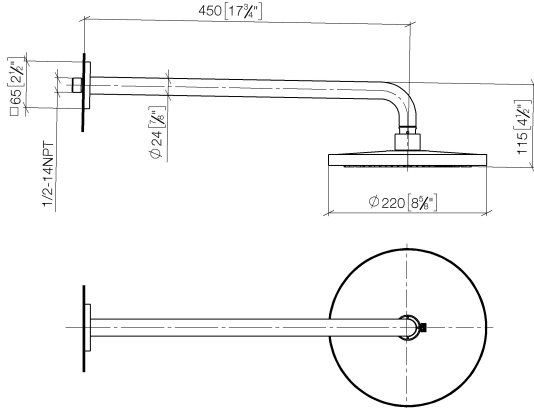

## Pomme de douche arrosoir à fixation murale FlowReduce 220 mm - Dark Chrome

28 648 670 Version du produit de 4/1/2024

- saillie 450 mm
- Ø de pomme de douche arrosoir 220 mm
- jet pluie
- débit maxi. 7 l/min
- Fonction à partir de: 6 l/min
- rosace 65 x 65 mm
- raccord 1/2"
- avec système anti-calcaire
- avec fonction anti-gouttes
- Ce produit contribue au respect des exigences des systèmes d'évaluation des bâtiments écologiques, par exemple LEED®, BREEAM®, DGNB

**Pomme de douche arrosoir à fixation murale FlowReduce 220 mm - Dark Chrome**

28 648 670 Version du produit de 4/1/2024  
mm [inches]

**Diagramme de débit**

**Codes & Standards**

DIN 4109

ISO 3822

Ü-Zeichen

## Pomme de douche arrosoir à fixation murale FlowReduce 220 mm - Dark Chrome

---

28 648 670 Version du produit de 4/1/2024

Certificats

---

LGA\_38

## Pomme de douche arrosoir à fixation murale FlowReduce 220 mm - Dark Chrome

28 648 670 Version du produit de 4/1/2024

Les pièces pour les autres finitions peuvent être trouvées ici : [Chrome](#)