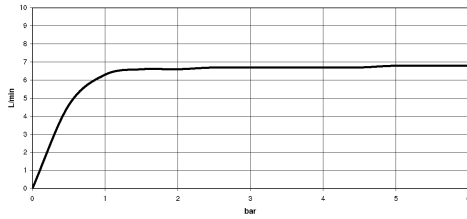

Codes & Standards

DIN 4109

ISO 3822

Ü-Zeichen