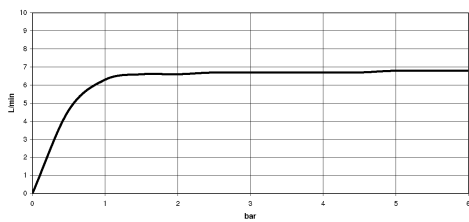

28 648 970

- saillie 450 mm
- Ø de pomme de douche arrosoir 220 mm
- PURE RAIN, débit max. 7 l/min (à 3 bar)
- Fonction à partir de: 6 l/min
- rosace Ø 60 mm
- raccord 1/2"
- avec système anti-calcaire
- avec fonction anti-gouttes
- Ce produit contribue au respect des exigences des systèmes d'évaluation des bâtiments écologiques, par exemple LEED®, BREEM®, DGNB

28 648 970

mm [inches]

Diagramme de débit

Certificats

LGA_38655.

28 648 970

Les pièces pour les autres finitions peuvent être trouvées ici : Platine brossé

Liste des pièces de rechange