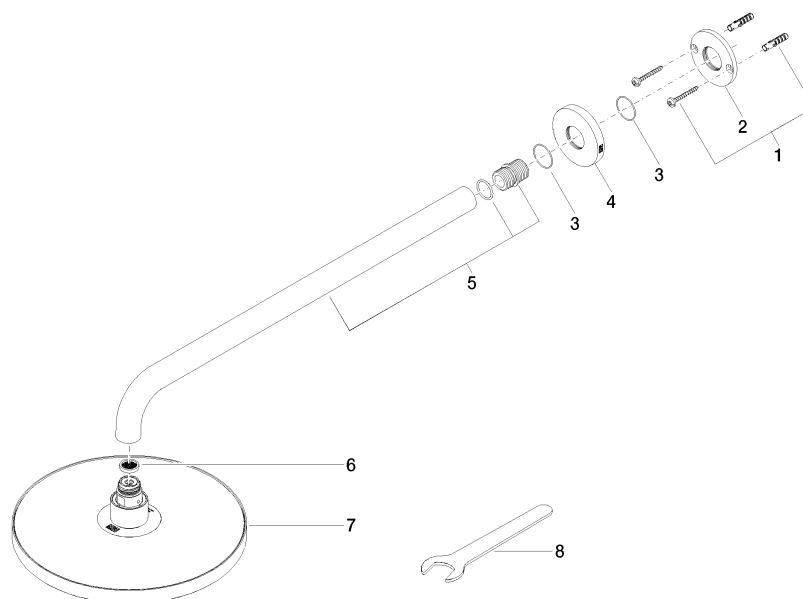

28 648 970

- saillie 450 mm
- Ø de pomme de douche arrosoir 220 mm
- PURE RAIN, débit max. 7 l/min (à 3 bar)
- Fonction à partir de: 6 l/min
- rosace Ø 60 mm
- raccord 1/2"
- avec système anti-calcaire
- avec fonction anti-gouttes
- Ce produit contribue au respect des exigences des systèmes d'évaluation des bâtiments écologiques, par exemple LEED®, BREEM®, DGNB

S'adapte aux gammes suivantes : TARA, LISSÉ, VAIA, META

	Chrome	28 648 970-00
	Platine brossé	28 648 970-06
	Platine	28 648 970-08
	Dark Chrome	28 648 970-19
	Or clair	28 648 970-26
	Or clair brossé	28 648 970-27
	Laiton brossé (Or 23cts)	28 648 970-28
	Noir mat	28 648 970-33
	Bronze brossé	28 648 970-42
	Champagne brossé (Or 22cts)	28 648 970-46
	Champagne (Or 22cts)	28 648 970-47
	Chrome brossé	28 648 970-93
	Dark Platinum brossé	28 648 970-99

28 648 970

mm [inches]

Diagramme de débit

Certificats

LGA_38655.

28 648 970

Les pièces pour les autres finitions peuvent être trouvées ici : Platine brossé

Liste des pièces de rechange

N°	Article Numéro	Désignation	Fréquence de montage	Délai de livraison
1	04 30 31 032 00 90	set de fixation	1	2
2	09 17 20 120 90	patte de fixation	1	2
3	09 14 10 150 90	joint	2	2
4	09 27 97 015-00	rosace	1	10
5	90 11 03 070 00-00	tuyau	1	10
6	09 23 01 075 90	élément insérable	1	2
7	90 12 05 092 20-00	douche	1	10
8	90 30 09 069 00 90	clé à écrou	1	2