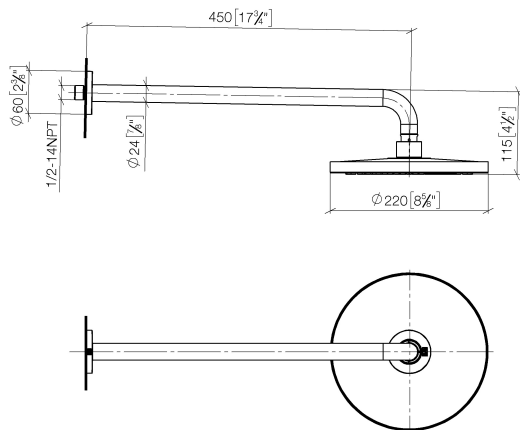

28 648 970

- saillie 450 mm
- Ø de pomme de douche arrosoir 220 mm
- PURE RAIN, débit max. 7 l/min (à 3 bar)
- Fonction à partir de: 6 l/min
- rosace Ø 60 mm
- raccord 1/2"
- avec système anti-calcaire
- avec fonction anti-gouttes
- Ce produit contribue au respect des exigences des systèmes d'évaluation des bâtiments écologiques, par exemple LEED®, BREEM®, DGNB

28 648 970

mm [inches]

Diagramme de débit

Certificats

LGA_38655.

28 648 970

Les pièces pour les autres finitions peuvent être trouvées ici : Platine brossé

Liste des pièces de rechange

N°	Article Numéro	Désignation	Fréquence de montage	Délai de livraison
1	04 30 31 032 00 90	set de fixation	1	2
2	09 17 20 120 90	patte de fixation	1	2
3	09 14 10 150 90	joint	2	2
4	09 27 97 015-00	rosace	1	10
5	90 11 03 070 00-00	tuyau	1	10
6	09 23 01 075 90	élément insérable	1	2
7	90 12 05 092 20-00	douche	1	10
8	90 30 09 069 00 90	clé à écrou	1	2