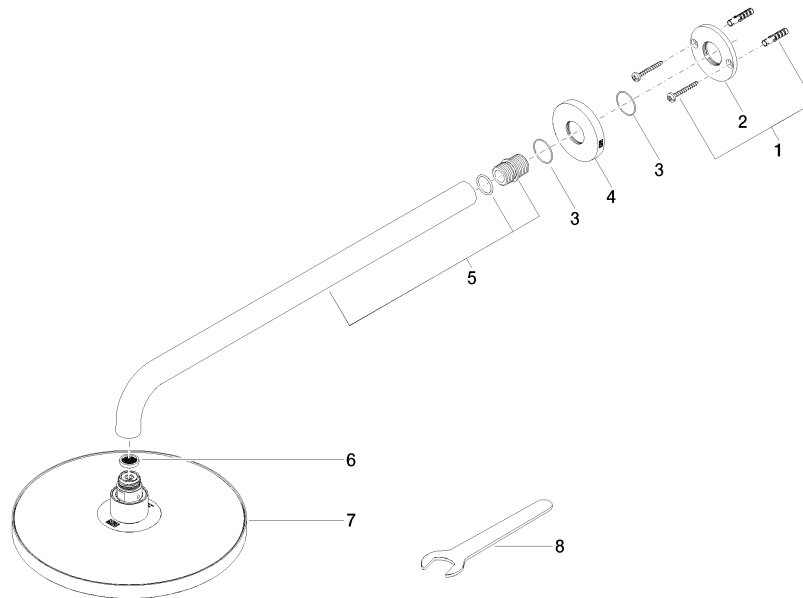

28 648 970

- saillie 450 mm
- Ø de pomme de douche arrosoir 220 mm
- PURE RAIN, débit max. 7 l/min (à 3 bar)
- Fonction à partir de: 6 l/min
- rosace Ø 60 mm
- raccord 1/2"
- avec système anti-calcaire
- avec fonction anti-gouttes
- Ce produit contribue au respect des exigences des systèmes d'évaluation des bâtiments écologiques, par exemple LEED®, BREEAM®, DGNB

S'adapte aux gammes suivantes : TARA, LISSÉ, VAIA, META

	Platine	28 648 970-08
	Chrome	28 648 970-00
	Platine brossé	28 648 970-06
	Dark Chrome	28 648 970-19
	Or clair	28 648 970-26
	Or clair brossé	28 648 970-27
	Laiton brossé (Or 23cts)	28 648 970-28
	Noir mat	28 648 970-33
	Bronze brossé	28 648 970-42
	Champagne brossé (Or 22cts)	28 648 970-46
	Champagne (Or 22cts)	28 648 970-47
	Chrome brossé	28 648 970-93
	Dark Platinum brossé	28 648 970-99

28 648 970

mm [inches]

Certificats

LGA_38655.

28 648 970

Les pièces pour les autres finitions peuvent être trouvées ici : [Chrome](#)

Liste des pièces de rechange

N°	Article Numéro	Désignation	Fréquence de montage	Délai de livraison
1	04 30 31 032 00 90	set de fixation	1	2
2	09 17 20 120 90	patte de fixation	1	2
3	09 14 10 150 90	joint	2	2
4	09 27 97 015-08	rosace	1	40
5	90 11 03 070 00-08	tuyau	1	40
6	09 23 01 075 90	élément insérable	1	2
7	90 12 05 092 20-08	douche	1	40
8	90 30 09 069 00 90	clé à écrou	1	2