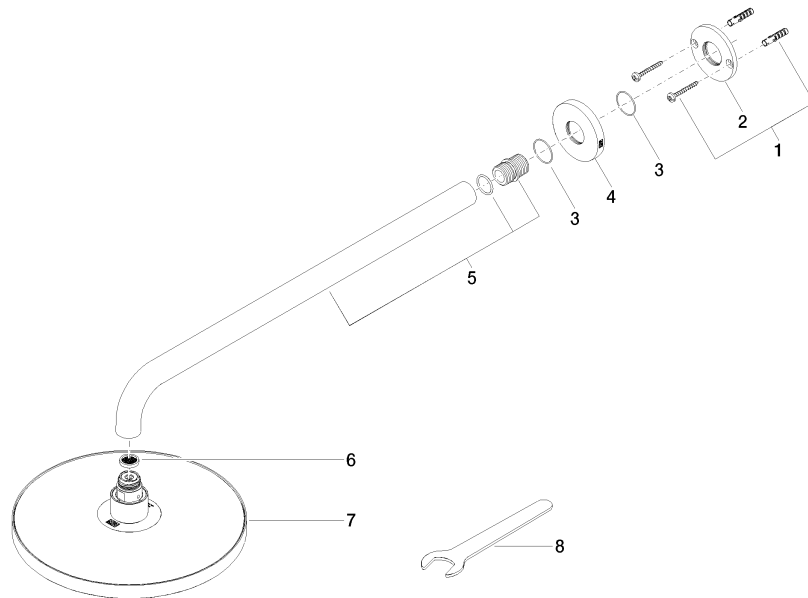

**Pomme de douche arrosoir à fixation murale FlowReduce 220 mm - Dark Chrome**

TARA

28 648 970

- saillie 450 mm
- Ø de pomme de douche arrosoir 220 mm
- PURE RAIN, débit max. 7 l/min (à 3 bar)
- Fonction à partir de: 6 l/min
- rosace Ø 60 mm
- raccord 1/2"
- avec système anti-calcaire
- avec fonction anti-gouttes
- Ce produit contribue au respect des exigences des systèmes d'évaluation des bâtiments écologiques, par exemple LEED®, BREEAM®, DGNB

S'adapte aux gammes suivantes : TARA, LISSÉ, VAIA, META

	Dark Chrome	28 648 970-19
	Chrome	28 648 970-00
	Platine brossé	28 648 970-06
	Platine	28 648 970-08
	Or clair	28 648 970-26
	Or clair brossé	28 648 970-27
	Laiton brossé (Or 23cts)	28 648 970-28
	Noir mat	28 648 970-33
	Bronze brossé	28 648 970-42
	Champagne brossé (Or 22cts)	28 648 970-46
	Champagne (Or 22cts)	28 648 970-47
	Chrome brossé	28 648 970-93
	Dark Platinum brossé	28 648 970-99

Pomme de douche arrosoir à fixation murale FlowReduce 220 mm - Dark  
Chrome

TARA

28 648 970  
mm [inches]

Certificats

LGA\_38655.

**Pomme de douche arrosoir à fixation murale FlowReduce 220 mm - Dark Chrome**

TARA

28 648 970

Les pièces pour les autres finitions peuvent être trouvées ici : [Chrome](#)

**Liste des pièces de rechange**

N°	Article Numéro	Désignation	Fréquence de montage	Délai de livraison
1	04 30 31 032 00 90	set de fixation	1	2
2	09 17 20 120 90	patte de fixation	1	2
3	09 14 10 150 90	joint	2	2
4	09 27 97 015-19	rosace	1	20
5	90 11 03 070 00-19	tuyau	1	20
6	09 23 01 075 90	élément insérable	1	2
7	90 12 05 092 20-19	douche	1	20
8	90 30 09 069 00 90	clé à écrou	1	2