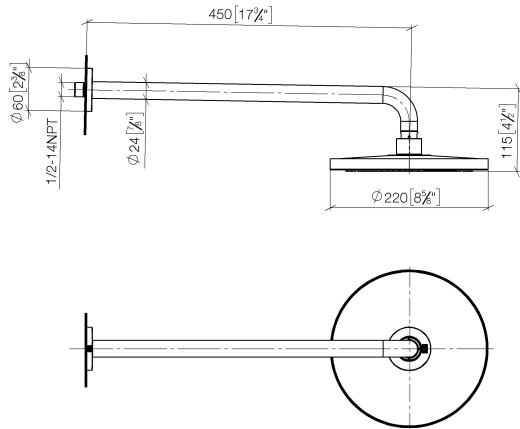

**Pomme de douche arrosoir à fixation murale FlowReduce 220 mm - Dark Chrome**

TARA

28 648 970

- saillie 450 mm
- Ø de pomme de douche arrosoir 220 mm
- PURE RAIN, débit max. 7 l/min (à 3 bar)
- Fonction à partir de: 6 l/min
- rosace Ø 60 mm
- raccord 1/2"
- avec système anti-calcaire
- avec fonction anti-gouttes
- Ce produit contribue au respect des exigences des systèmes d'évaluation des bâtiments écologiques, par exemple LEED®, BREEAM®, DGNB

S'adapte aux gammes suivantes : TARA, LISSÉ, VAIA, META

	Dark Chrome	28 648 970-19
	Chrome	28 648 970-00
	Platine brossé	28 648 970-06
	Platine	28 648 970-08
	Or clair	28 648 970-26
	Or clair brossé	28 648 970-27
	Laiton brossé (Or 23cts)	28 648 970-28
	Noir mat	28 648 970-33
	Bronze brossé	28 648 970-42
	Champagne brossé (Or 22cts)	28 648 970-46
	Champagne (Or 22cts)	28 648 970-47
	Chrome brossé	28 648 970-93
	Dark Platinum brossé	28 648 970-99

Pomme de douche arrosoir à fixation murale FlowReduce 220 mm - Dark  
Chrome

TARA

28 648 970  
mm [inches]

Certificats

LGA\_38655.

**Pomme de douche arrosoir à fixation murale FlowReduce 220 mm - Dark Chrome**

TARA

28 648 970

Les pièces pour les autres finitions peuvent être trouvées ici : [Chrome](#)

**Liste des pièces de rechange**

N°	Article Numéro	Désignation	Fréquence de montage	Délai de livraison
1	04 30 31 032 00 90	set de fixation	1	2
2	09 17 20 120 90	patte de fixation	1	2
3	09 14 10 150 90	joint	2	2
4	09 27 97 015-19	rosace	1	20
5	90 11 03 070 00-19	tuyau	1	20
6	09 23 01 075 90	élément insérable	1	2
7	90 12 05 092 20-19	douche	1	20
8	90 30 09 069 00 90	clé à écrou	1	2