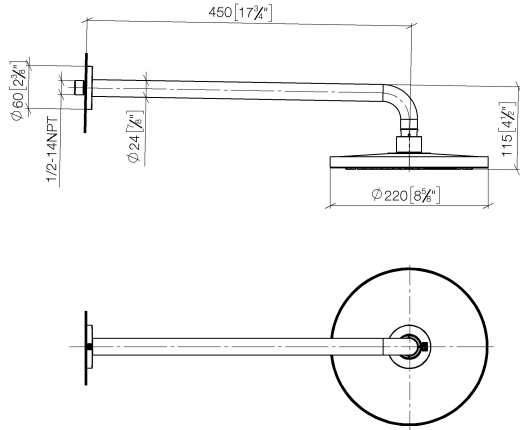

28 648 970

- saillie 450 mm
- Ø de pomme de douche arrosoir 220 mm
- PURE RAIN, débit max. 7 l/min (à 3 bar)
- Fonction à partir de: 6 l/min
- rosace Ø 60 mm
- raccord 1/2"
- avec système anti-calcaire
- avec fonction anti-gouttes
- Ce produit contribue au respect des exigences des systèmes d'évaluation des bâtiments écologiques, par exemple LEED®, BREEM®, DGNB

S'adapte aux gammes suivantes : TARA, LISSÉ, VAIA, META

	Or clair	28 648 970-26
	Chrome	28 648 970-00
	Platine brossé	28 648 970-06
	Platine	28 648 970-08
	Dark Chrome	28 648 970-19
	Or clair brossé	28 648 970-27
	Laiton brossé (Or 23cts)	28 648 970-28
	Noir mat	28 648 970-33
	Bronze brossé	28 648 970-42
	Champagne brossé (Or 22cts)	28 648 970-46
	Champagne (Or 22cts)	28 648 970-47
	Chrome brossé	28 648 970-93
	Dark Platinum brossé	28 648 970-99

28 648 970

mm [inches]

Certificats

LGA\_38655.

28 648 970

Les pièces pour les  
autres finitions  
peuvent être  
trouvées ici : Chrome