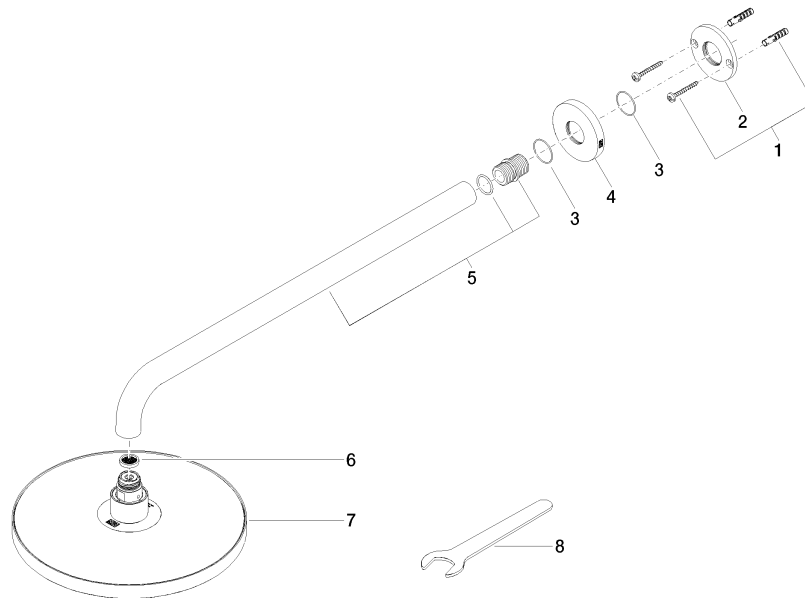

**Pomme de douche arrosoir à fixation murale FlowReduce 220 mm -
Champagne (Or 22cts)**

TARA

28 648 970

- saillie 450 mm
- Ø de pomme de douche arrosoir 220 mm
- PURE RAIN, débit max. 7 l/min (à 3 bar)
- Fonction à partir de: 6 l/min
- rosace Ø 60 mm
- raccord 1/2"
- avec système anti-calcaire
- avec fonction anti-gouttes
- Ce produit contribue au respect des exigences des systèmes d'évaluation des bâtiments écologiques, par exemple LEED®, BREEAM®, DGNB

S'adapte aux gammes suivantes : TARA,
LISSÉ, VAIA, META

	Champagne (Or 22cts)	28 648 970-47
	Chrome	28 648 970-00
	Platine brossé	28 648 970-06
	Platine	28 648 970-08
	Dark Chrome	28 648 970-19
	Or clair	28 648 970-26
	Or clair brossé	28 648 970-27
	Laiton brossé (Or 23cts)	28 648 970-28
	Noir mat	28 648 970-33
	Bronze brossé	28 648 970-42
	Champagne brossé (Or 22cts)	28 648 970-46
	Chrome brossé	28 648 970-93
	Dark Platinum brossé	28 648 970-99

Pomme de douche arrosoir à fixation murale FlowReduce 220 mm -
Champagne (Or 22cts)

TARA

28 648 970
mm [inches]

Certificats

LGA_38655.

**Pomme de douche arrosoir à fixation murale FlowReduce 220 mm -
Champagne (Or 22cts)**

TARA

28 648 970

Les pièces pour les
autres finitions
peuvent être
trouvées ici : Chrome

Liste des pièces de rechange

N°	Article Numéro	Désignation	Fréquence de montage	Délai de livraison
1	04 30 31 032 00 90	set de fixation	1	2
2	09 17 20 120 90	patte de fixation	1	2
3	09 14 10 150 90	joint	2	2
4	09 27 97 015-47	rosace	1	30
5	90 11 03 070 00-47	tuyau	1	30
6	09 23 01 075 90	élément insérable	1	2
7	90 12 05 092 20-47	douche	1	30
8	90 30 09 069 00 90	clé à écrou	1	2