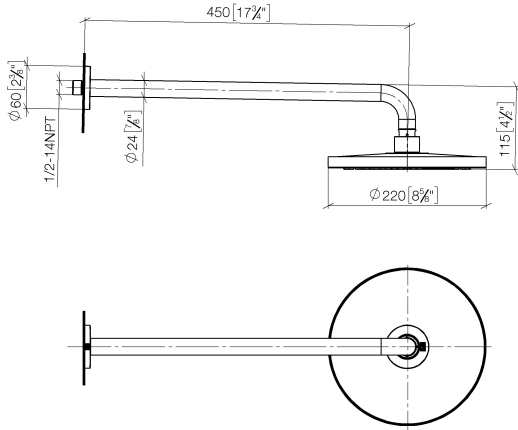

**Pomme de douche arrosoir à fixation murale FlowReduce 220 mm -
Champagne (Or 22cts)**

TARA

28 648 970

- saillie 450 mm
- Ø de pomme de douche arrosoir 220 mm
- PURE RAIN, débit max. 7 l/min (à 3 bar)
- Fonction à partir de: 6 l/min
- rosace Ø 60 mm
- raccord 1/2"
- avec système anti-calcaire
- avec fonction anti-gouttes
- Ce produit contribue au respect des exigences des systèmes d'évaluation des bâtiments écologiques, par exemple LEED®, BREEAM®, DGNB

S'adapte aux gammes suivantes : TARA,
LISSÉ, VAIA, META

	Champagne (Or 22cts)	28 648 970-47
	Chrome	28 648 970-00
	Platine brossé	28 648 970-06
	Platine	28 648 970-08
	Dark Chrome	28 648 970-19
	Or clair	28 648 970-26
	Or clair brossé	28 648 970-27
	Laiton brossé (Or 23cts)	28 648 970-28
	Noir mat	28 648 970-33
	Bronze brossé	28 648 970-42
	Champagne brossé (Or 22cts)	28 648 970-46
	Chrome brossé	28 648 970-93
	Dark Platinum brossé	28 648 970-99

Pomme de douche arrosoir à fixation murale FlowReduce 220 mm -
Champagne (Or 22cts)

TARA

28 648 970
mm [inches]

Certificats

LGA_38655.

**Pomme de douche arrosoir à fixation murale FlowReduce 220 mm -
Champagne (Or 22cts)**

TARA

28 648 970

Les pièces pour les
autres finitions
peuvent être
trouvées ici : Chrome

Liste des pièces de rechange

N°	Article Numéro	Désignation	Fréquence de montage	Délai de livraison
1	04 30 31 032 00 90	set de fixation	1	2
2	09 17 20 120 90	patte de fixation	1	2
3	09 14 10 150 90	joint	2	2
4	09 27 97 015-47	rosace	1	30
5	90 11 03 070 00-47	tuyau	1	30
6	09 23 01 075 90	élément insérable	1	2
7	90 12 05 092 20-47	douche	1	30
8	90 30 09 069 00 90	clé à écrou	1	2