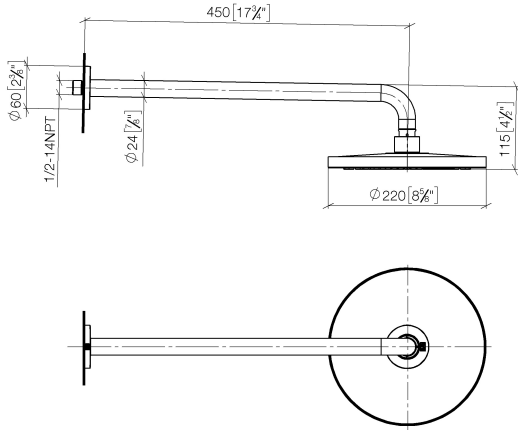

**Pomme de douche arrosoir à fixation murale FlowReduce 220 mm - Dark
Platinum brossé**

TARA

28 648 970

- saillie 450 mm
- Ø de pomme de douche arrosoir 220 mm
- PURE RAIN, débit max. 7 l/min (à 3 bar)
- Fonction à partir de: 6 l/min
- rosace Ø 60 mm
- raccord 1/2"
- avec système anti-calcaire
- avec fonction anti-gouttes
- Ce produit contribue au respect des exigences des systèmes d'évaluation des bâtiments écologiques, par exemple LEED®, BREEAM®, DGNB

S'adapte aux gammes suivantes : TARA, LISSÉ, VAIA, META

	Dark Platinum brossé	28 648 970-99
	Chrome	28 648 970-00
	Platine brossé	28 648 970-06
	Platine	28 648 970-08
	Dark Chrome	28 648 970-19
	Or clair	28 648 970-26
	Or clair brossé	28 648 970-27
	Laiton brossé (Or 23cts)	28 648 970-28
	Noir mat	28 648 970-33
	Bronze brossé	28 648 970-42
	Champagne brossé (Or 22cts)	28 648 970-46
	Champagne (Or 22cts)	28 648 970-47
	Chrome brossé	28 648 970-93

Pomme de douche arrosoir à fixation murale FlowReduce 220 mm - Dark
Platinum brossé

TARA

28 648 970
mm [inches]

Certificats

LGA_38655.

**Pomme de douche arrosoir à fixation murale FlowReduce 220 mm - Dark
Platinum brossé**

TARA

28 648 970

Les pièces pour les
autres finitions
peuvent être
trouvées ici : [Chrome](#)

Liste des pièces de rechange

N°	Article Numéro	Désignation	Fréquence de montage	Délai de livraison
1	04 30 31 032 00 90	set de fixation	1	2
2	09 17 20 120 90	patte de fixation	1	2
3	09 14 10 150 90	joint	2	2
4	09 27 97 015-99	rosace	1	30
5	90 11 03 070 00-99	tuyau	1	30
6	09 23 01 075 90	élément insérable	1	2
7	90 12 05 092 20-99	douche	1	30
8	90 30 09 069 00 90	clé à écrou	1	2