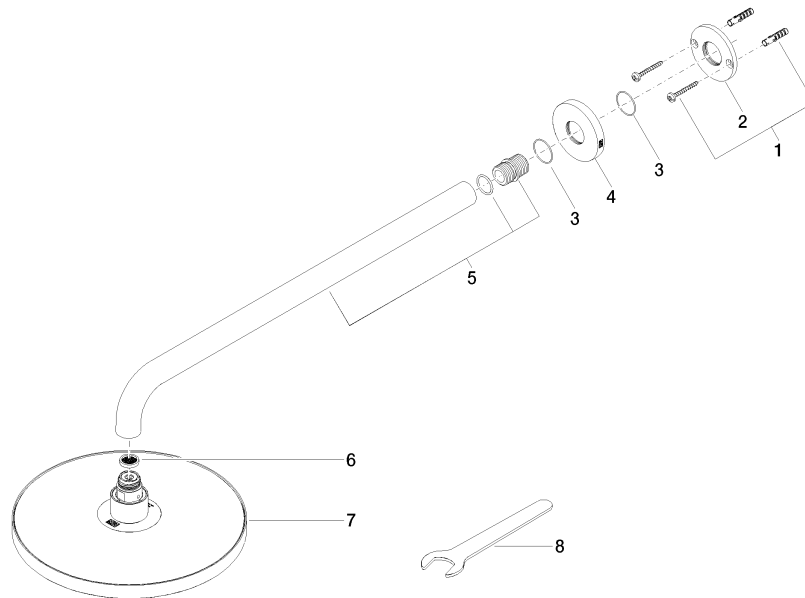

**Pomme de douche arrosoir à fixation murale FlowReduce 220 mm - Dark
Platinum brossé**

TARA

28 648 970

- saillie 450 mm
- Ø de pomme de douche arrosoir 220 mm
- PURE RAIN, débit max. 7 l/min (à 3 bar)
- Fonction à partir de: 6 l/min
- rosace Ø 60 mm
- raccord 1/2"
- avec système anti-calcaire
- avec fonction anti-gouttes
- Ce produit contribue au respect des exigences des systèmes d'évaluation des bâtiments écologiques, par exemple LEED®, BREEAM®, DGNB

S'adapte aux gammes suivantes : TARA, LISSÉ, VAIA, META

	Dark Platinum brossé	28 648 970-99
	Chrome	28 648 970-00
	Platine brossé	28 648 970-06
	Platine	28 648 970-08
	Dark Chrome	28 648 970-19
	Or clair	28 648 970-26
	Or clair brossé	28 648 970-27
	Laiton brossé (Or 23cts)	28 648 970-28
	Noir mat	28 648 970-33
	Bronze brossé	28 648 970-42
	Champagne brossé (Or 22cts)	28 648 970-46
	Champagne (Or 22cts)	28 648 970-47
	Chrome brossé	28 648 970-93

Pomme de douche arrosoir à fixation murale FlowReduce 220 mm - Dark
Platinum brossé

TARA

28 648 970
mm [inches]

Certificats

LGA_38655.

**Pomme de douche arrosoir à fixation murale FlowReduce 220 mm - Dark
Platinum brossé**

TARA

28 648 970

Les pièces pour les
autres finitions
peuvent être
trouvées ici : [Chrome](#)

Liste des pièces de rechange

N°	Article Numéro	Désignation	Fréquence de montage	Délai de livraison
1	04 30 31 032 00 90	set de fixation	1	2
2	09 17 20 120 90	patte de fixation	1	2
3	09 14 10 150 90	joint	2	2
4	09 27 97 015-99	rosace	1	30
5	90 11 03 070 00-99	tuyau	1	30
6	09 23 01 075 90	élément insérable	1	2
7	90 12 05 092 20-99	douche	1	30
8	90 30 09 069 00 90	clé à écrou	1	2