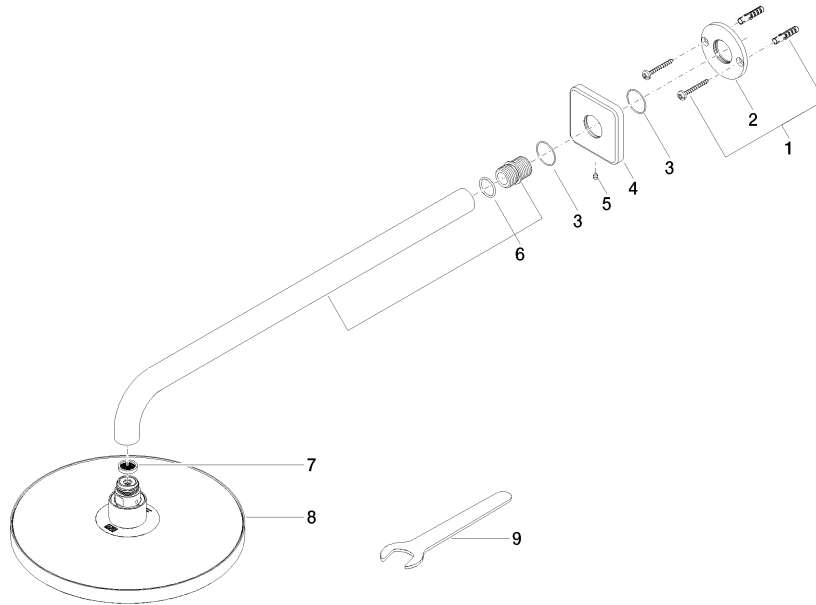

Pomme de douche arrosoir à fixation murale 220 mm - Platine brossé

IMO

28 649 670

- saillie 450 mm
- Ø de pomme de douche arrosoir 220 mm
- PURE RAIN, débit max. 14 l/min (à 3 bar)
- Fonction à partir de: 7 l/min
- rosace 65 x 65 mm
- raccord 1/2"
- avec système anti-calcaire
- avec fonction anti-gouttes

Accessoires recommandés

- Coude mural à encastrer - 35 085 970 90**
- profondeur de montage max. 163 mm
 - profondeur de montage mini. 90 mm

28 649 670

mm [inches]

Diagramme de débit

Certificats

WRAS_2212012. LGA_38655.

28 649 670

Liste des pièces de rechange

N°	Article Numéro	Désignation	Fréquence de montage	Délai de livraison
1	04 30 31 032 00 90	set de fixation	1	2
2	09 17 20 120 90	patte de fixation	1	2
3	09 14 10 150 90	joint	2	2
4	09 27 67 015-06	rosace	1	10
5	90 31 11 038 00 90	tige	1	2
6	90 11 03 070 00-06	tuyau	1	10
7	09 23 01 075 90	élément insérable	1	2
8	04 12 05 092 00-06	douche	1	10
9	90 30 09 069 00 90	clé à écrou	1	2