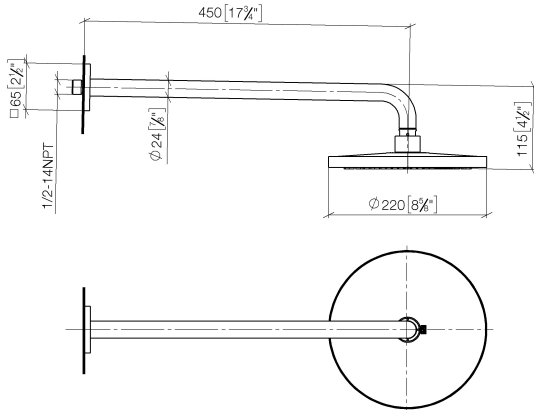

Pomme de douche arrosoir à fixation murale 220 mm - Platine brossé

IMO

28 649 670

- saillie 450 mm
- Ø de pomme de douche arrosoir 220 mm
- PURE RAIN, débit max. 14 l/min (à 3 bar)
- Fonction à partir de: 7 l/min
- rosace 65 x 65 mm
- raccord 1/2"
- avec système anti-calcaire
- avec fonction anti-gouttes

Accessoires recommandés

- Coude mural à encastrer - 35 085 970 90**
- profondeur de montage max. 163 mm
 - profondeur de montage mini. 90 mm

28 649 670

mm [inches]

Diagramme de débit

Certificats

WRAS_2212012. LGA_38655.

28 649 670

Liste des pièces de rechange

N°	Article Numéro	Désignation	Fréquence de montage	Délai de livraison
1	04 30 31 032 00 90	set de fixation	1	2
2	09 17 20 120 90	patte de fixation	1	2
3	09 14 10 150 90	joint	2	2
4	09 27 67 015-06	rosace	1	10
5	90 31 11 038 00 90	tige	1	2
6	90 11 03 070 00-06	tuyau	1	10
7	09 23 01 075 90	élément insérable	1	2
8	04 12 05 092 00-06	douche	1	10
9	90 30 09 069 00 90	clé à écrou	1	2