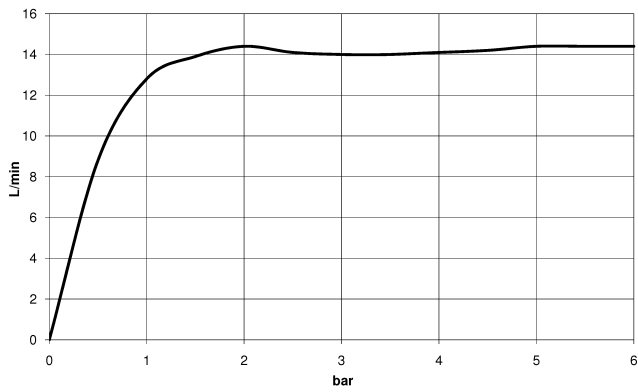

Pomme de douche arrosoir à fixation murale 220 mm - Platine brossé

IMO

28 649 670

- saillie 450 mm
- Ø de pomme de douche arrosoir 220 mm
- PURE RAIN, débit max. 14 l/min (à 3 bar)
- Fonction à partir de: 7 l/min
- rosace 65 x 65 mm
- raccord 1/2"
- avec système anti-calcaire
- avec fonction anti-gouttes

Accessoires recommandés

- Coude mural à encastrer - 35 085 970 90**
- profondeur de montage max. 163 mm
 - profondeur de montage mini. 90 mm

28 649 670

mm [inches]

Diagramme de débit

Certificats

WRAS_2212012. LGA_38655.