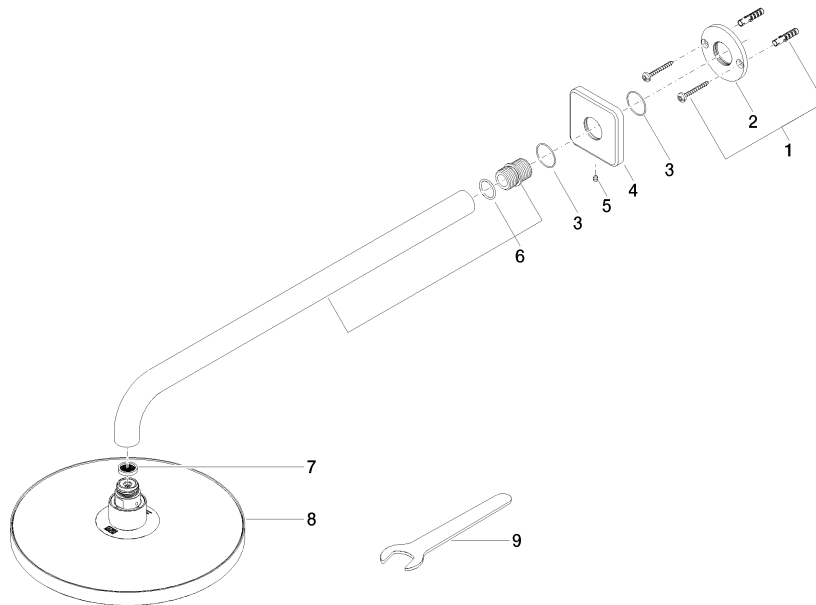

## Pomme de douche arrosoir à fixation murale 220 mm - Platine

IMO

28 649 670

- saillie 450 mm
- Ø de pomme de douche arrosoir 220 mm
- PURE RAIN, débit max. 14 l/min (à 3 bar)
- Fonction à partir de: 7 l/min
- rosace 65 x 65 mm
- raccord 1/2"
- avec système anti-calcaire
- avec fonction anti-gouttes

### Accessoires recommandés

- Coude mural à encastrer - 35 085 970 90**
- profondeur de montage max. 163 mm
  - profondeur de montage mini. 90 mm

28 649 670

mm [inches]

Diagramme de débit

Certificats

WRAS\_2212012. LGA\_38655.

### Liste des pièces de rechange

N°	Article Numéro	Désignation	Fréquence de montage	Délai de livraison
1	04 30 31 032 00 90	set de fixation	1	2
2	09 17 20 120 90	patte de fixation	1	2
3	09 14 10 150 90	joint	2	2
4	09 27 67 015-08	rosace	1	40
5	90 31 11 038 00 90	tige	1	2
6	90 11 03 070 00-08	tuyau	1	40
7	09 23 01 075 90	élément insérable	1	2
8	04 12 05 092 00-08	douche	1	40
9	90 30 09 069 00 90	clé à écrou	1	2