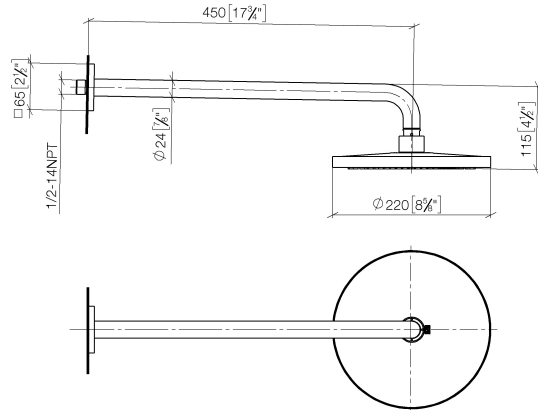

28 649 670

- saillie 450 mm
- Ø de pomme de douche arrosoir 220 mm
- PURE RAIN, débit max. 14 l/min (à 3 bar)
- Fonction à partir de: 7 l/min
- rosace 65 x 65 mm
- raccord 1/2"
- avec système anti-calcaire
- avec fonction anti-gouttes

Accessoires recommandés

- Coude mural à encastrer - 35 085 970 90**
- profondeur de montage max. 163 mm
 - profondeur de montage mini. 90 mm

28 649 670

mm [inches]

Diagramme de débit

Certificats

WRAS_2212012. LGA_38655.

28 649 670

Liste des pièces de rechange

N°	Article Numéro	Désignation	Fréquence de montage	Délai de livraison
1	04 30 31 032 00 90	set de fixation	1	2
2	09 17 20 120 90	patte de fixation	1	2
3	09 14 10 150 90	joint	2	2
4	09 27 67 015-28	rosace	1	20
5	90 31 11 038 00 90	tige	1	2
6	90 11 03 070 00-28	tuyau	1	20
7	09 23 01 075 90	élément insérable	1	2
8	04 12 05 092 00-28	douche	1	20
9	90 30 09 069 00 90	clé à écrou	1	2