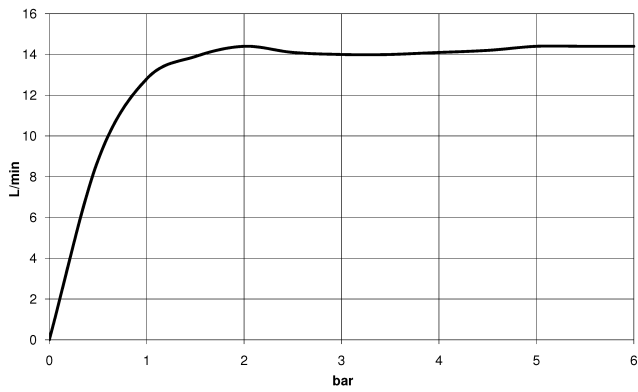

28 649 670

- saillie 450 mm
- Ø de pomme de douche arrosoir 220 mm
- PURE RAIN, débit max. 14 l/min (à 3 bar)
- Fonction à partir de: 7 l/min
- rosace 65 x 65 mm
- raccord 1/2"
- avec système anti-calcaire
- avec fonction anti-gouttes

Accessoires recommandés

- Coude mural à encastrer - 35 085 970 90**
- profondeur de montage max. 163 mm
 - profondeur de montage mini. 90 mm

28 649 670

mm [inches]

Diagramme de débit

Certificats

WRAS_2212012. LGA_38655.