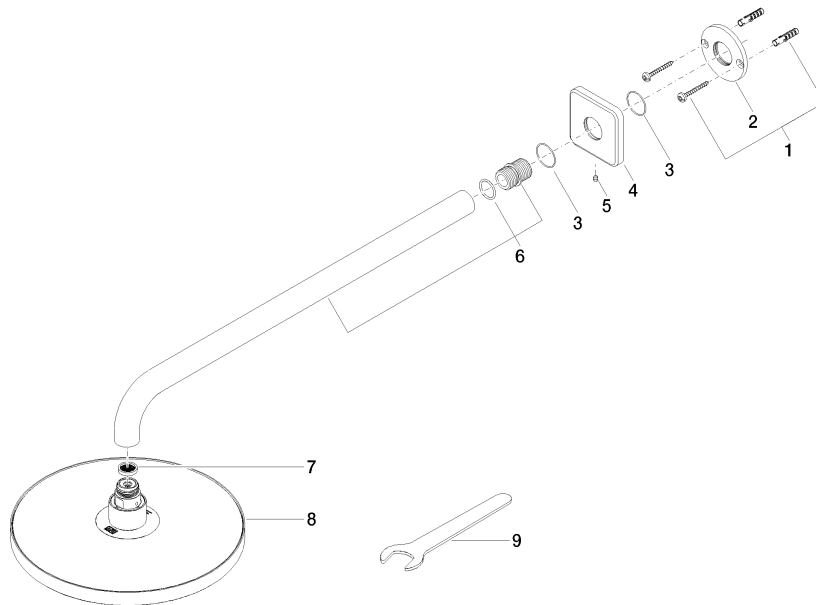

28 649 670

- saillie 450 mm
- Ø de pomme de douche arrosoir 220 mm
- PURE RAIN, débit max. 14 l/min (à 3 bar)
- Fonction à partir de: 7 l/min
- rosace 65 x 65 mm
- raccord 1/2"
- avec système anti-calcaire
- avec fonction anti-gouttes

Accessoires recommandés

- Coude mural à encastrer - 35 085 970 90**
- profondeur de montage max. 163 mm
 - profondeur de montage mini. 90 mm

28 649 670

mm [inches]

Diagramme de débit

Certificats

WRAS_2212012. LGA_38655.

28 649 670

Liste des pièces de rechange

N°	Article Numéro	Désignation	Fréquence de montage	Délai de livraison
1	04 30 31 032 00 90	set de fixation	1	2
2	09 17 20 120 90	patte de fixation	1	2
3	09 14 10 150 90	joint	2	2
4	09 27 67 015-28	rosace	1	20
5	90 31 11 038 00 90	tige	1	2
6	90 11 03 070 00-28	tuyau	1	20
7	09 23 01 075 90	élément insérable	1	2
8	04 12 05 092 00-28	douche	1	20
9	90 30 09 069 00 90	clé à écrou	1	2