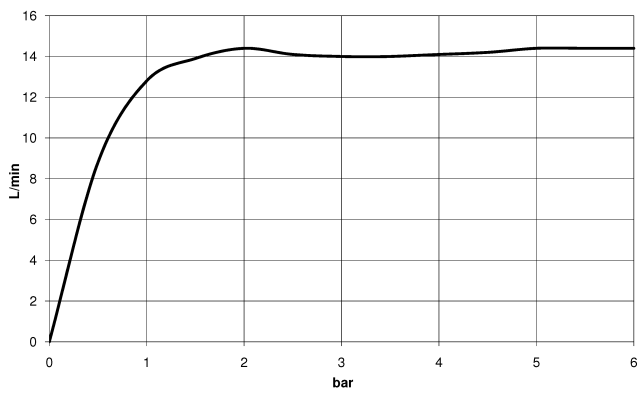

28 649 970

- saillie 450 mm
- Ø de pomme de douche arrosoir 220 mm
- PURE RAIN, débit max. 14 l/min (à 3 bar)
- Fonction à partir de: 7 l/min
- rosace Ø 60 mm
- raccord 1/2"
- avec système anti-calcaire
- avec fonction anti-gouttes

### Accessoires recommandés

- Coude mural à encastrer -** 35 085 970 90
- profondeur de montage max. 163 mm
  - profondeur de montage mini. 90 mm

28 649 970

mm [inches]

Diagramme de débit

Certificats

WRAS\_2212012.