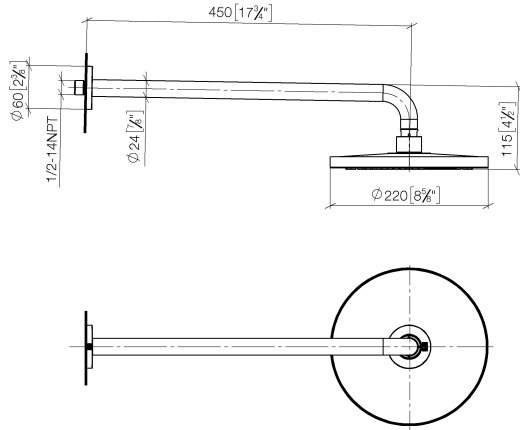

28 649 970

- saillie 450 mm
- Ø de pomme de douche arrosoir 220 mm
- PURE RAIN, débit max. 14 l/min (à 3 bar)
- Fonction à partir de: 7 l/min
- rosace Ø 60 mm
- raccord 1/2"
- avec système anti-calcaire
- avec fonction anti-gouttes

### Accessoires recommandés

- Coude mural à encastrer -** 35 085 970 90
- profondeur de montage mini. 90 mm
  - profondeur de montage max. 163 mm

28 649 970

mm [inches]

Diagramme de débit

Certificats

WRAS\_2212012.

### Liste des pièces de rechange

N°	Article Numéro	Désignation	Fréquence de montage	Délai de livraison
1	04 30 31 032 00 90	set de fixation	1	2
2	09 17 20 120 90	patte de fixation	1	2
3	09 14 10 150 90	joint	2	2
4	09 27 97 015-42	rosace	1	60
5	90 11 03 070 00-42	tuyau	1	30
6	09 23 01 075 90	élément insérable	1	2
7	04 12 05 092 00-42	douche	1	60
8	90 30 09 069 00 90	clé à écrou	1	2