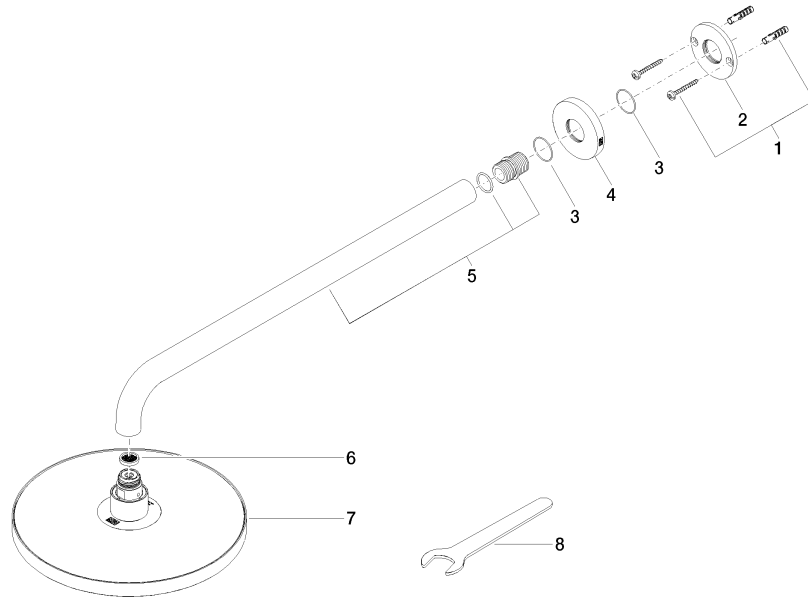

28 649 970

- saillie 450 mm
- Ø de pomme de douche arrosoir 220 mm
- PURE RAIN, débit max. 14 l/min (à 3 bar)
- Fonction à partir de: 7 l/min
- rosace Ø 60 mm
- raccord 1/2"
- avec système anti-calcaire
- avec fonction anti-gouttes

### Accessoires recommandés

- Coude mural à encastrer -** 35 085 970 90
- profondeur de montage mini. 90 mm
  - profondeur de montage max. 163 mm

28 649 970

mm [inches]

Diagramme de débit

Certificats

WRAS\_2212012.

### Liste des pièces de rechange

N°	Article Numéro	Désignation	Fréquence de montage	Délai de livraison
1	04 30 31 032 00 90	set de fixation	1	2
2	09 17 20 120 90	patte de fixation	1	2
3	09 14 10 150 90	joint	2	2
4	09 27 97 015-42	rosace	1	60
5	90 11 03 070 00-42	tuyau	1	30
6	09 23 01 075 90	élément insérable	1	2
7	04 12 05 092 00-42	douche	1	60
8	90 30 09 069 00 90	clé à écrou	1	2