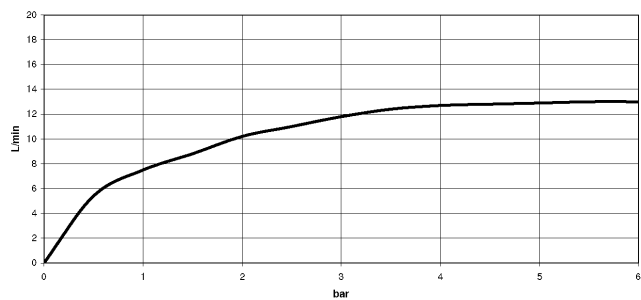

Diagramme de débit

Certificats

LGA_38661.