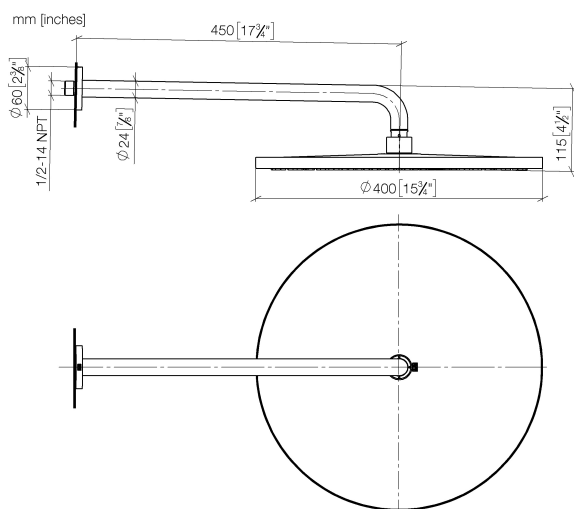

28 658 970

- saillie 450 mm
- Ø de pomme de douche arrosoir 400 mm
- PURE RAIN, débit max. 12 l/min (à 3 bar)
- Fonction à partir de: 12 l/min
- rosace Ø 60 mm
- raccord 1/2"
- avec système anti-calcaire
- Ce produit contribue au respect des exigences des systèmes d'évaluation des bâtiments écologiques, par exemple LEED®, BREEAM®, DGNB

28 658 970

Diagramme de débit

Certificats

LGA_38661.

28 658 970

Les pièces pour les autres finitions peuvent être trouvées ici : Platine brossé

Liste des pièces de rechange

N°	Article Numéro	Désignation	Fréquence de montage	Délai de livraison
1	04 30 31 032 00 90	set de fixation	1	2
2	09 17 20 120 90	patte de fixation	1	2
3	09 14 10 150 90	joint	2	2
4	09 27 97 015-00	rosace	1	10
5	90 11 03 070 00-00	tuyau	1	10
6	09 23 01 075 90	élément insérable	1	2
7	90 12 05 090 20-00	douche	1	10
8	90 30 09 069 00 90	clé à écrou	1	2