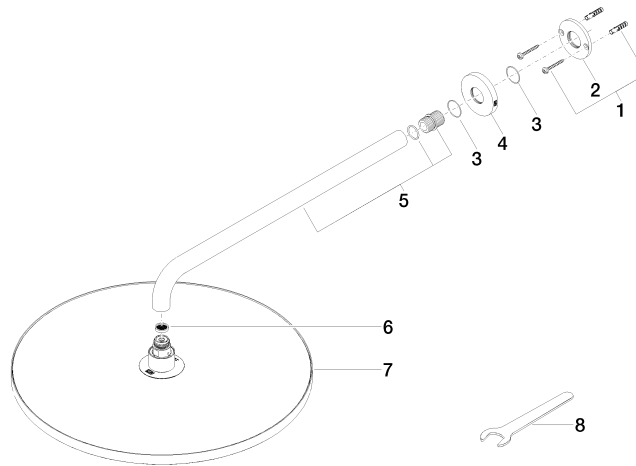

28 658 970

- saillie 450 mm
- Ø de pomme de douche arrosoir 400 mm
- PURE RAIN, débit max. 12 l/min (à 3 bar)
- Fonction à partir de: 12 l/min
- rosace Ø 60 mm
- raccord 1/2"
- avec système anti-calcaire
- Ce produit contribue au respect des exigences des systèmes d'évaluation des bâtiments écologiques, par exemple LEED®, BREEAM®, DGNB

S'adapte aux gammes suivantes : TARA, LISSÉ, VAIA, META

À prévoir impérativement sur site : passerelle ZigBee

	Chrome	28 658 970-00
	Platine brossé	28 658 970-06
	Platine	28 658 970-08
	Dark Chrome	28 658 970-19
	Or clair	28 658 970-26
	Or clair brossé	28 658 970-27
	Laiton brossé (Or 23cts)	28 658 970-28
	Noir mat	28 658 970-33
	Bronze brossé	28 658 970-42
	Champagne brossé (Or 22cts)	28 658 970-46
	Champagne (Or 22cts)	28 658 970-47
	Chrome brossé	28 658 970-93
	Dark Platinum brossé	28 658 970-99

28 658 970

Diagramme de débit

Certificats

LGA_38661.

28 658 970

Les pièces pour les autres finitions peuvent être trouvées ici : Platine brossé

Liste des pièces de rechange

N°	Article Numéro	Désignation	Fréquence de montage	Délai de livraison
1	04 30 31 032 00 90	set de fixation	1	2
2	09 17 20 120 90	patte de fixation	1	2
3	09 14 10 150 90	joint	2	2
4	09 27 97 015-00	rosace	1	10
5	90 11 03 070 00-00	tuyau	1	10
6	09 23 01 075 90	élément insérable	1	2
7	90 12 05 090 20-00	douche	1	10
8	90 30 09 069 00 90	clé à écrou	1	2