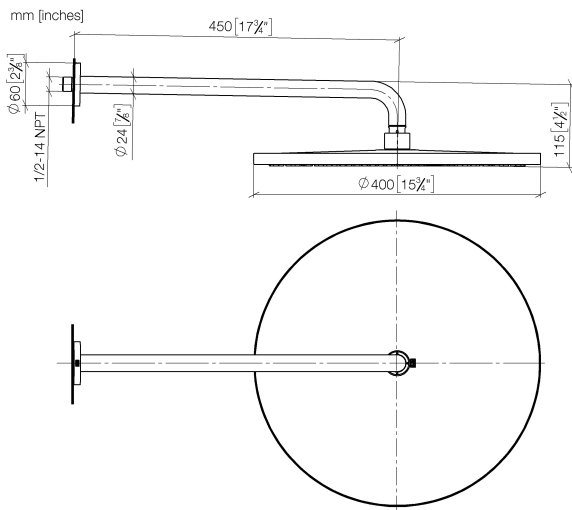

28 659 970

- saillie 450 mm
- Ø de pomme de douche arrosoir 400 mm
- PURE RAIN, débit max. 20 l/min (à 3 bar)
- Fonction à partir de: 12 l/min
- rosace Ø 60 mm
- raccord 1/2"
- avec système anti-calcaire

Modification du produit à partir du 01.04.2024 :
débit max. 20l/min

S'adapte aux gammes suivantes : TARA,
LISSÉ, VAIA, META

	Chrome	28 659 970-00
	Platine brossé	28 659 970-06
	Platine	28 659 970-08
	Dark Chrome	28 659 970-19
	Or clair	28 659 970-26
	Or clair brossé	28 659 970-27
	Laiton brossé (Or 23cts)	28 659 970-28
	Noir mat	28 659 970-33
	Bronze brossé	28 659 970-42
	Champagne brossé (Or 22cts)	28 659 970-46
	Champagne (Or 22cts)	28 659 970-47
	Chrome brossé	28 659 970-93
	Dark Platinum brossé	28 659 970-99

Accessoires recommandés

- Coude mural à encastrer -** 35 085 970 90
- profondeur de montage max. 163 mm
 - profondeur de montage mini. 90 mm

28 659 970

Diagramme de débit

Certificats

LGA_29237.

LGA_29238.

WRAS_2212012.

DVGW_DW-6517DN0118.

28 659 970

Liste des pièces de rechange

N°	Article Numéro	Désignation	Fréquence de montage	Délai de livraison
1	04 30 31 032 00 90	set de fixation	1	2
2	09 17 20 120 90	patte de fixation	1	2
3	09 14 10 150 90	joint	2	2
4	09 27 97 015-00	rosace	1	10
5	90 11 03 070 00-00	tuyau	1	10
6	09 23 01 075 90	élément insérable	1	2
7	04 12 05 090 00-00	douche	1	10
8	90 30 09 069 00 90	clé à écrou	1	2