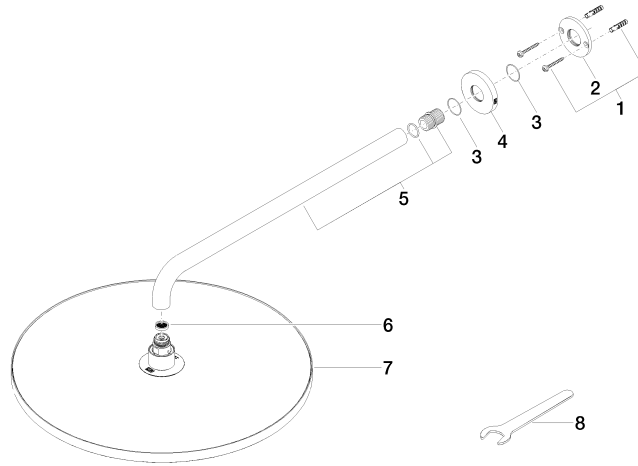

28 659 970

- saillie 450 mm
- Ø de pomme de douche arrosoir 400 mm
- PURE RAIN, débit max. 20 l/min (à 3 bar)
- Fonction à partir de: 12 l/min
- rosace Ø 60 mm
- raccord 1/2"
- avec système anti-calcaire

Modification du produit à partir du 01.04.2024 :
débit max. 20l/min

S'adapte aux gammes suivantes : TARA,
LISSÉ, VAIA, META

	Chrome	28 659 970-00
	Platine brossé	28 659 970-06
	Platine	28 659 970-08
	Dark Chrome	28 659 970-19
	Or clair	28 659 970-26
	Or clair brossé	28 659 970-27
	Laiton brossé (Or 23cts)	28 659 970-28
	Noir mat	28 659 970-33
	Bronze brossé	28 659 970-42
	Champagne brossé (Or 22cts)	28 659 970-46
	Champagne (Or 22cts)	28 659 970-47
	Chrome brossé	28 659 970-93
	Dark Platinum brossé	28 659 970-99

Accessoires recommandés

- Coude mural à encastrer -** 35 085 970 90
- profondeur de montage max. 163 mm
 - profondeur de montage mini. 90 mm

28 659 970

Diagramme de débit

Certificats

LGA_29237.

LGA_29238.

WRAS_2212012.

DVGW_DW-6517DN0118.

28 659 970

Liste des pièces de rechange

N°	Article Numéro	Désignation	Fréquence de montage	Délai de livraison
1	04 30 31 032 00 90	set de fixation	1	2
2	09 17 20 120 90	patte de fixation	1	2
3	09 14 10 150 90	joint	2	2
4	09 27 97 015-00	rosace	1	10
5	90 11 03 070 00-00	tuyau	1	10
6	09 23 01 075 90	élément insérable	1	2
7	04 12 05 090 00-00	douche	1	10
8	90 30 09 069 00 90	clé à écrou	1	2