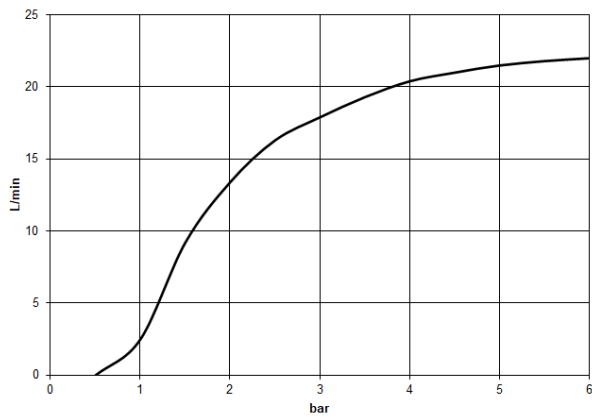

28 659 970

- saillie 450 mm
- Ø de pomme de douche arrosoir 400 mm
- PURE RAIN, débit max. 20 l/min (à 3 bar)
- Fonction à partir de: 12 l/min
- rosace Ø 60 mm
- raccord 1/2"
- avec système anti-calcaire

Modification du produit à partir du 01.04.2024 :
débit max. 20l/min

S'adapte aux gammes suivantes : TARA,
LISSÉ, VAIA, META

	Chrome	28 659 970-00
	Platine brossé	28 659 970-06
	Platine	28 659 970-08
	Dark Chrome	28 659 970-19
	Or clair	28 659 970-26
	Or clair brossé	28 659 970-27
	Laiton brossé (Or 23cts)	28 659 970-28
	Noir mat	28 659 970-33
	Bronze brossé	28 659 970-42
	Champagne brossé (Or 22cts)	28 659 970-46
	Champagne (Or 22cts)	28 659 970-47
	Chrome brossé	28 659 970-93
	Dark Platinum brossé	28 659 970-99

Accessoires recommandés

- Coude mural à encastrer -** 35 085 970 90
- profondeur de montage max. 163 mm
 - profondeur de montage mini. 90 mm

28 659 970

Diagramme de débit

Certificats

LGA_29237.

LGA_29238.

WRAS_2212012.