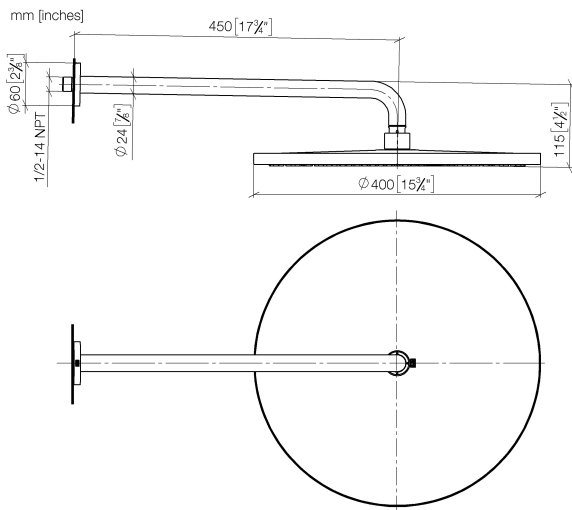

28 659 970

- saillie 450 mm
- Ø de pomme de douche arrosoir 400 mm
- PURE RAIN, débit max. 20 l/min (à 3 bar)
- Fonction à partir de: 12 l/min
- rosace Ø 60 mm
- raccord 1/2"
- avec système anti-calcaire

Modification du produit à partir du 01.04.2024 :
débit max. 20l/min

S'adapte aux gammes suivantes : TARA,
LISSÉ, VAIA, META

	Or clair	28 659 970-26
	Chrome	28 659 970-00
	Platine brossé	28 659 970-06
	Platine	28 659 970-08
	Dark Chrome	28 659 970-19
	Or clair brossé	28 659 970-27
	Laiton brossé (Or 23cts)	28 659 970-28
	Noir mat	28 659 970-33
	Bronze brossé	28 659 970-42
	Champagne brossé (Or 22cts)	28 659 970-46
	Champagne (Or 22cts)	28 659 970-47
	Chrome brossé	28 659 970-93
	Dark Platinum brossé	28 659 970-99

Accessoires recommandés

- Coudé mural à encastrer -** 35 085 970 90
- profondeur de montage mini. 90 mm
 - profondeur de montage max. 163 mm

28 659 970

Diagramme de débit

Certificats

LGA_29237.

LGA_29238.

WRAS_2212012.

DVGW_DW-6517DN0118.

28 659 970

Liste des pièces de rechange

N°	Article Numéro	Désignation	Fréquence de montage	Délai de livraison
1	04 30 31 032 00 90	set de fixation	1	2
2	09 17 20 120 90	patte de fixation	1	2
3	09 14 10 150 90	joint	2	2
4	09 27 97 015-26	rosace	1	60
5	90 11 03 070 00-26	tuyau	1	30
6	09 23 01 075 90	élément insérable	1	2
7	04 12 05 090 00-26	douche	1	60
8	90 30 09 069 00 90	clé à écrou	1	2