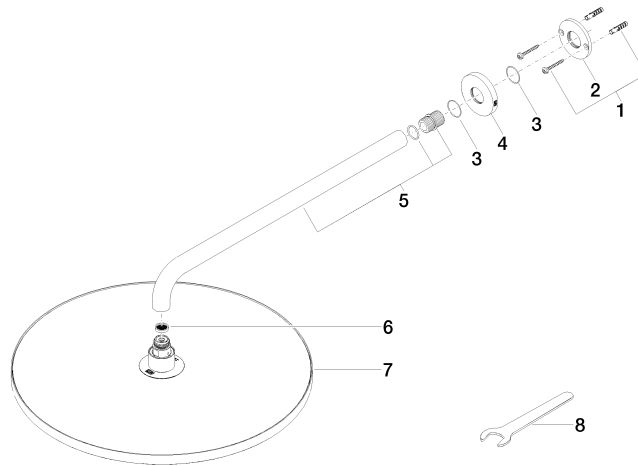

28 659 970

- saillie 450 mm
- Ø de pomme de douche arrosoir 400 mm
- PURE RAIN, débit max. 20 l/min (à 3 bar)
- Fonction à partir de: 12 l/min
- rosace Ø 60 mm
- raccord 1/2"
- avec système anti-calcaire

Modification du produit à partir du 01.04.2024 :
débit max. 20l/min

S'adapte aux gammes suivantes : TARA,
LISSÉ, VAIA, META

	Or clair	28 659 970-26
	Chrome	28 659 970-00
	Platine brossé	28 659 970-06
	Platine	28 659 970-08
	Dark Chrome	28 659 970-19
	Or clair brossé	28 659 970-27
	Laiton brossé (Or 23cts)	28 659 970-28
	Noir mat	28 659 970-33
	Bronze brossé	28 659 970-42
	Champagne brossé (Or 22cts)	28 659 970-46
	Champagne (Or 22cts)	28 659 970-47
	Chrome brossé	28 659 970-93
	Dark Platinum brossé	28 659 970-99

Accessoires recommandés

- Coudé mural à encastrer -** 35 085 970 90
- profondeur de montage mini. 90 mm
 - profondeur de montage max. 163 mm

28 659 970

Diagramme de débit

Certificats

LGA_29237.

LGA_29238.

WRAS_2212012.

DVGW_DW-6517DN0118.

28 659 970

Liste des pièces de rechange

N°	Article Numéro	Désignation	Fréquence de montage	Délai de livraison
1	04 30 31 032 00 90	set de fixation	1	2
2	09 17 20 120 90	patte de fixation	1	2
3	09 14 10 150 90	joint	2	2
4	09 27 97 015-26	rosace	1	60
5	90 11 03 070 00-26	tuyau	1	30
6	09 23 01 075 90	élément insérable	1	2
7	04 12 05 090 00-26	douche	1	60
8	90 30 09 069 00 90	clé à écrou	1	2