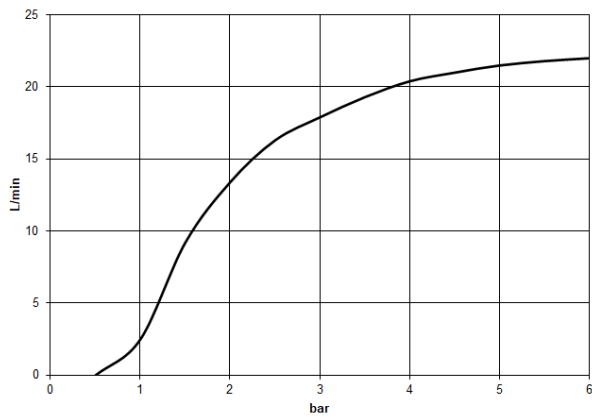

28 659 970

- saillie 450 mm
- Ø de pomme de douche arrosoir 400 mm
- PURE RAIN, débit max. 20 l/min (à 3 bar)
- Fonction à partir de: 12 l/min
- rosace Ø 60 mm
- raccord 1/2"
- avec système anti-calcaire

Modification du produit à partir du 01.04.2024 :
débit max. 20l/min

S'adapte aux gammes suivantes : TARA,
LISSÉ, VAIA, META

	Or clair	28 659 970-26
	Chrome	28 659 970-00
	Platine brossé	28 659 970-06
	Platine	28 659 970-08
	Dark Chrome	28 659 970-19
	Or clair brossé	28 659 970-27
	Laiton brossé (Or 23cts)	28 659 970-28
	Noir mat	28 659 970-33
	Bronze brossé	28 659 970-42
	Champagne brossé (Or 22cts)	28 659 970-46
	Champagne (Or 22cts)	28 659 970-47
	Chrome brossé	28 659 970-93
	Dark Platinum brossé	28 659 970-99

Accessoires recommandés

- Coudé mural à encastrer -** 35 085 970 90
- profondeur de montage mini. 90 mm
 - profondeur de montage max. 163 mm

28 659 970

Diagramme de débit

Certificats

LGA_29237.

LGA_29238.

WRAS_2212012.