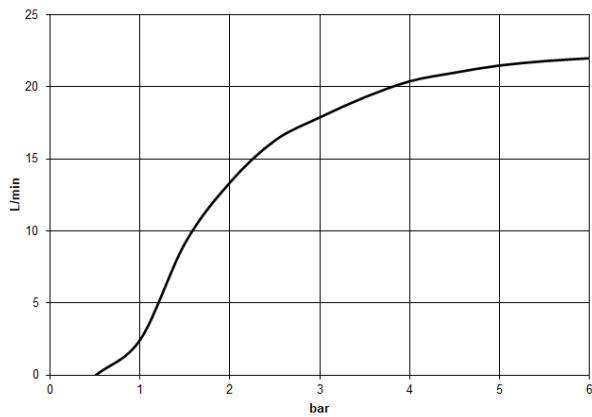

28 659 970

- saillie 450 mm
- Ø de pomme de douche arrosoir 400 mm
- PURE RAIN, débit max. 20 l/min (à 3 bar)
- Fonction à partir de: 12 l/min
- rosace Ø 60 mm
- raccord 1/2"
- avec système anti-calcaire

Modification du produit à partir du 01.04.2024 :  
débit max. 20l/min

S'adapte aux gammes suivantes : TARA,  
LISSÉ, VAIA, META

	Or clair brossé	28 659 970-27
	Chrome	28 659 970-00
	Platine brossé	28 659 970-06
	Platine	28 659 970-08
	Dark Chrome	28 659 970-19
	Or clair	28 659 970-26
	Laiton brossé (Or 23cts)	28 659 970-28
	Noir mat	28 659 970-33
	Bronze brossé	28 659 970-42
	Champagne brossé (Or 22cts)	28 659 970-46
	Champagne (Or 22cts)	28 659 970-47
	Chrome brossé	28 659 970-93
	Dark Platinum brossé	28 659 970-99

### Accessoires recommandés

- Coude mural à encastrer -** 35 085 970 90
- profondeur de montage mini. 90 mm
  - profondeur de montage max. 163 mm

28 659 970

Diagramme de débit

Certificats

LGA\_29237.

LGA\_29238.