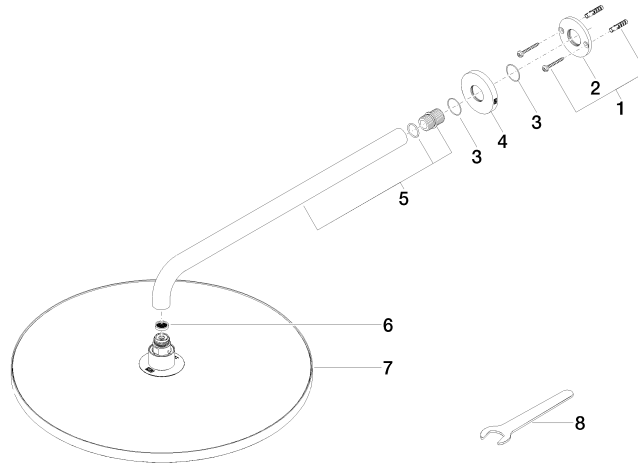

28 659 970

- saillie 450 mm
- Ø de pomme de douche arrosoir 400 mm
- PURE RAIN, débit max. 20 l/min (à 3 bar)
- Fonction à partir de: 12 l/min
- rosace Ø 60 mm
- raccord 1/2"
- avec système anti-calcaire

Modification du produit à partir du 01.04.2024 :  
débit max. 20l/min

S'adapte aux gammes suivantes : TARA,  
LISSÉ, VAIA, META

	Or clair brossé	28 659 970-27
	Chrome	28 659 970-00
	Platine brossé	28 659 970-06
	Platine	28 659 970-08
	Dark Chrome	28 659 970-19
	Or clair	28 659 970-26
	Laiton brossé (Or 23cts)	28 659 970-28
	Noir mat	28 659 970-33
	Bronze brossé	28 659 970-42
	Champagne brossé (Or 22cts)	28 659 970-46
	Champagne (Or 22cts)	28 659 970-47
	Chrome brossé	28 659 970-93
	Dark Platinum brossé	28 659 970-99

### Accessoires recommandés

- Coude mural à encastrer -** 35 085 970 90
- profondeur de montage mini. 90 mm
  - profondeur de montage max. 163 mm

28 659 970

Diagramme de débit

Certificats

LGA\_29237.

LGA\_29238.

### Liste des pièces de rechange

N°	Article Numéro	Désignation	Fréquence de montage	Délai de livraison
1	04 30 31 032 00 90	set de fixation	1	2
2	09 17 20 120 90	patte de fixation	1	2
3	09 14 10 150 90	joint	2	2
4	09 27 97 015-27	rosace	1	60
5	90 11 03 070 00-27	tuyau	1	30
6	09 23 01 075 90	élément insérable	1	2
7	04 12 05 090 00-27	douche	1	60
8	90 30 09 069 00 90	clé à écrou	1	2