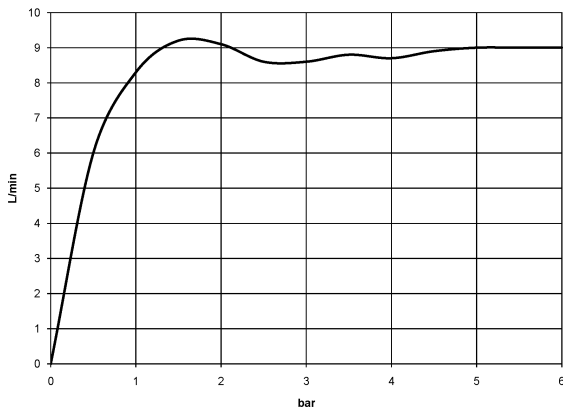

28 678 670

- saillie 450 mm
- Ø de pomme de douche arrosoir 300 mm
- jet pluie
- débit maxi. 9 l/min
- Fonction à partir de: 7 l/min
- rosace 65 x 65 mm
- raccord 1/2"
- avec système anti-calcaire
- avec fonction anti-gouttes
- Ce produit contribue au respect des exigences des systèmes d'évaluation des bâtiments écologiques, par exemple LEED®, BREEAM®, DGNB

	Platine	28 678 670-08
	Chrome	28 678 670-00
	chrome brossé	28 678 670-93
	Platine brossé	28 678 670-06
	Dark Chrome	28 678 670-19
	Or clair brossé	28 678 670-27
	Laiton brossé (Or 23cts)	28 678 670-28
	Noir mat	28 678 670-33
	Champagne brossé (Or 22cts)	28 678 670-46
	Champagne (Or 22cts)	28 678 670-47
	Dark Platinum brossé	28 678 670-99

28 678 670

mm [inches]

Diagramme de débit

Certificats

LGA_29235.

28 678 670

Liste des pièces de rechange

N°	Article Numéro	Désignation	Fréquence de montage	Délai de livraison
1	04 30 31 032 00 90	set de fixation	1	2
2	09 17 20 120 90	patte de fixation	1	2
3	09 14 10 150 90	joint	2	2
4	09 27 67 015-08	rosace	1	40
5	90 11 03 070 00-08	tuyau	1	40
6	09 23 01 075 90	élément insérable	1	2
7	90 12 05 091 20-08	douche	1	40
8	90 30 09 069 00 90	clé à écrou	1	2