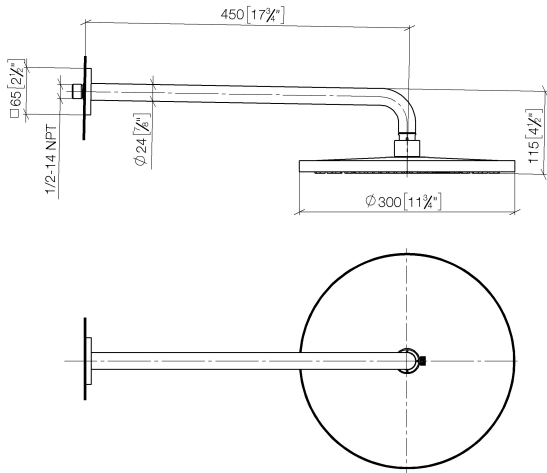

**Pomme de douche arrosoir à fixation murale FlowReduce 300 mm - Dark  
Platinum brossé**

IMO

28 678 670

- saillie 450 mm
- Ø de pomme de douche arrosoir 300 mm
- jet pluie
- débit maxi. 9 l/min
- Fonction à partir de: 7 l/min
- rosace 65 x 65 mm
- raccord 1/2"
- avec système anti-calcaire
- avec fonction anti-gouttes
- Ce produit contribue au respect des exigences des systèmes d'évaluation des bâtiments écologiques, par exemple LEED®, BREEAM®, DGNB

**Pomme de douche arrosoir à fixation murale FlowReduce 300 mm - Dark  
Platinum brossé**

IMO

28 678 670  
mm [inches]

**Diagramme de débit**

**Certificats**

LGA\_29235.

Pomme de douche arrosoir à fixation murale FlowReduce 300 mm - Dark  
Platinum brossé

IMO

28 678 670

Liste des pièces de rechange

N°	Article Numéro	Désignation	Fréquence de montage	Délai de livraison
1	04 30 31 032 00 90	set de fixation	1	2
2	09 17 20 120 90	patte de fixation	1	2
3	09 14 10 150 90	joint	2	2
4	09 27 67 015-99	rosace	1	30
5	90 11 03 070 00-99	tuyau	1	30
6	09 23 01 075 90	élément insérable	1	2
7	90 12 05 091 20-99	douche	1	30
8	90 30 09 069 00 90	clé à écrou	1	2