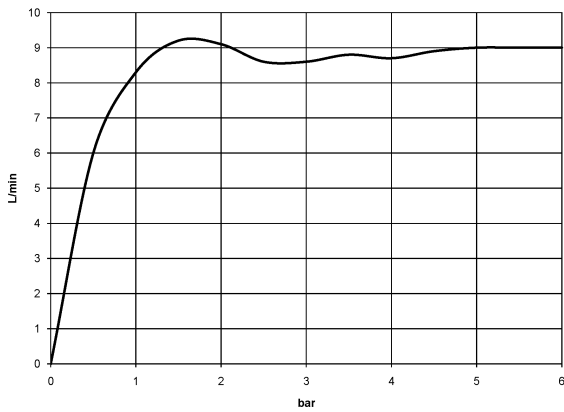

**Pomme de douche arrosoir à fixation murale FlowReduce 300 mm - Dark  
Platinum brossé**

IMO

28 678 670

- saillie 450 mm
- Ø de pomme de douche arrosoir 300 mm
- jet pluie
- débit maxi. 9 l/min
- Fonction à partir de: 7 l/min
- rosace 65 x 65 mm
- raccord 1/2"
- avec système anti-calcaire
- avec fonction anti-gouttes
- Ce produit contribue au respect des exigences des systèmes d'évaluation des bâtiments écologiques, par exemple LEED®, BREEAM®, DGNB

	Dark Platinum brossé	28 678 670-99
	Chrome	28 678 670-00
	chrome brossé	28 678 670-93
	Platine brossé	28 678 670-06
	Platine	28 678 670-08
	Dark Chrome	28 678 670-19
	Or clair brossé	28 678 670-27
	Laiton brossé (Or 23cts)	28 678 670-28
	Noir mat	28 678 670-33
	Champagne brossé (Or 22cts)	28 678 670-46
	Champagne (Or 22cts)	28 678 670-47

**Pomme de douche arrosoir à fixation murale FlowReduce 300 mm - Dark  
Platinum brossé**

IMO

28 678 670  
mm [inches]

**Diagramme de débit**

**Certificats**

LGA\_29235.

Pomme de douche arrosoir à fixation murale FlowReduce 300 mm - Dark  
Platinum brossé