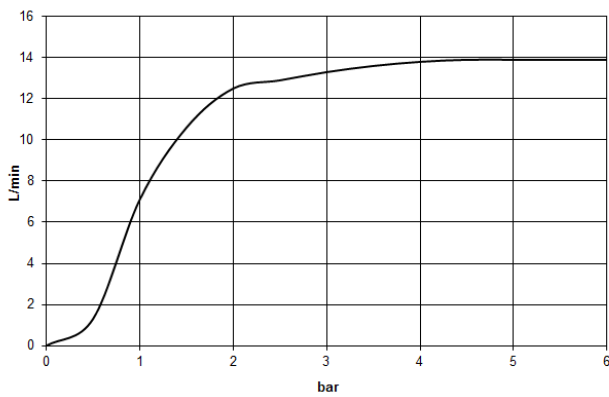

28 679 670

- saillie 450 mm
- Ø de pomme de douche arrosoir 300 mm
- PURE RAIN, débit max. 14 l/min (à 3 bar)
- Fonction à partir de: 10 l/min
- rosace 65 x 65 mm
- raccord 1/2"
- avec système anti-calcaire
- avec fonction anti-gouttes

Accessoires recommandés

- Coude mural à encastrer - 35 085 970 90**
- profondeur de montage max. 163 mm
 - profondeur de montage mini. 90 mm

28 679 670

mm [inches]

Diagramme de débit

Certificats

WRAS_2212012. LGA_29235.