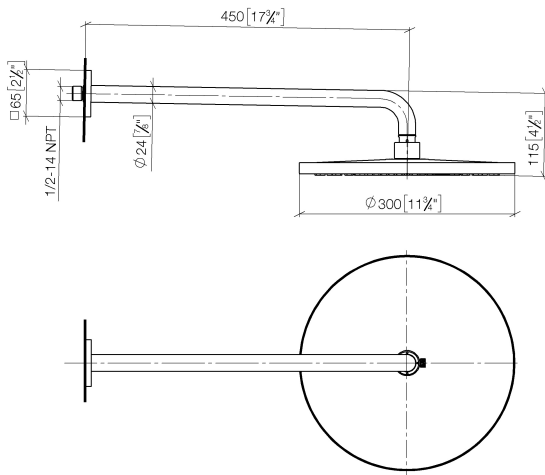

28 679 670

- saillie 450 mm
- Ø de pomme de douche arrosoir 300 mm
- PURE RAIN, débit max. 14 l/min (à 3 bar)
- Fonction à partir de: 10 l/min
- rosace 65 x 65 mm
- raccord 1/2"
- avec système anti-calcaire
- avec fonction anti-gouttes

Accessoires recommandés

- Coude mural à encastrer - 35 085 970 90**
- profondeur de montage max. 163 mm
 - profondeur de montage mini. 90 mm

28 679 670

mm [inches]

Diagramme de débit

Certificats

WRAS_2212012. LGA_29235.

28 679 670

Liste des pièces de rechange

N°	Article Numéro	Désignation	Fréquence de montage	Délai de livraison
1	04 30 31 032 00 90	set de fixation	1	2
2	09 17 20 120 90	patte de fixation	1	2
3	09 14 10 150 90	joint	2	2
4	09 27 67 015-00	rosace	1	10
5	90 31 11 038 00 90	tige	1	2
6	90 11 03 070 00-00	tuyau	1	10
7	09 23 01 075 90	élément insérable	1	2
8	04 12 05 091 00-00	douche	1	10
9	90 30 09 069 00 90	clé à écrou	1	2