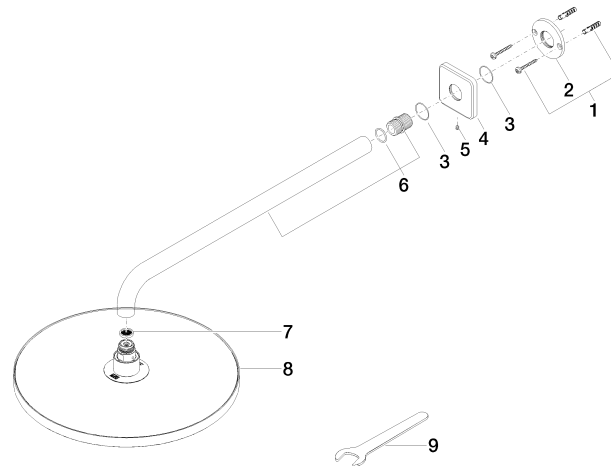

28 679 670

- saillie 450 mm
- Ø de pomme de douche arrosoir 300 mm
- PURE RAIN, débit max. 14 l/min (à 3 bar)
- Fonction à partir de: 10 l/min
- rosace 65 x 65 mm
- raccord 1/2"
- avec système anti-calcaire
- avec fonction anti-gouttes

Accessoires recommandés

- Coude mural à encastrer - 35 085 970 90**
- profondeur de montage max. 163 mm
 - profondeur de montage mini. 90 mm

28 679 670

mm [inches]

Diagramme de débit

Certificats

WRAS_2212012. LGA_29235.

28 679 670

Liste des pièces de rechange

N°	Article Numéro	Désignation	Fréquence de montage	Délai de livraison
1	04 30 31 032 00 90	set de fixation	1	2
2	09 17 20 120 90	patte de fixation	1	2
3	09 14 10 150 90	joint	2	2
4	09 27 67 015-00	rosace	1	10
5	90 31 11 038 00 90	tige	1	2
6	90 11 03 070 00-00	tuyau	1	10
7	09 23 01 075 90	élément insérable	1	2
8	04 12 05 091 00-00	douche	1	10
9	90 30 09 069 00 90	clé à écrou	1	2