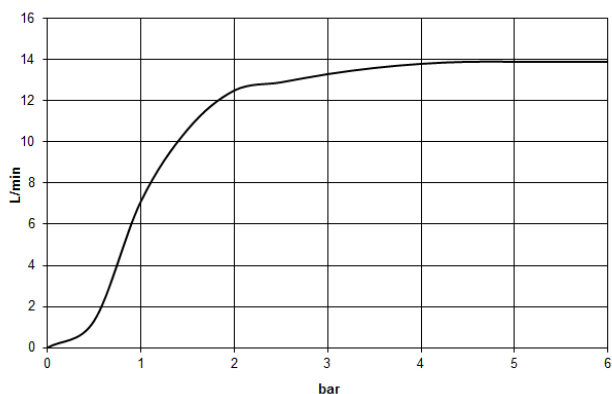

28 679 670

- saillie 450 mm
- Ø de pomme de douche arrosoir 300 mm
- PURE RAIN, débit max. 14 l/min (à 3 bar)
- Fonction à partir de: 10 l/min
- rosace 65 x 65 mm
- raccord 1/2"
- avec système anti-calcaire
- avec fonction anti-gouttes

### Accessoires recommandés

- Coude mural à encastrer - 35 085 970 90**
- profondeur de montage max. 163 mm
  - profondeur de montage mini. 90 mm

28 679 670

mm [inches]

Diagramme de débit

Certificats

WRAS\_2212012. LGA\_29235.