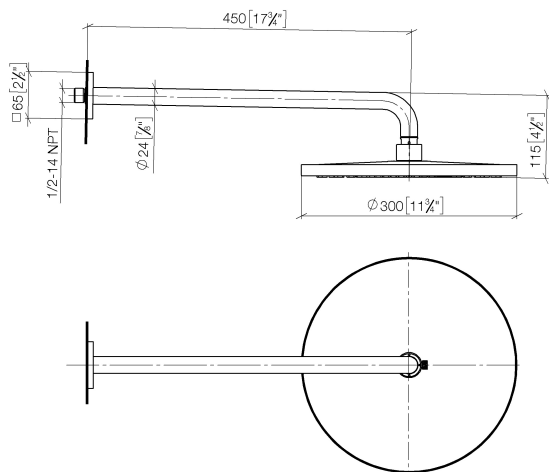

28 679 670

- saillie 450 mm
- Ø de pomme de douche arrosoir 300 mm
- PURE RAIN, débit max. 14 l/min (à 3 bar)
- Fonction à partir de: 10 l/min
- rosace 65 x 65 mm
- raccord 1/2"
- avec système anti-calcaire
- avec fonction anti-gouttes

### Accessoires recommandés

- Coude mural à encastrer - 35 085 970 90**
- profondeur de montage max. 163 mm
  - profondeur de montage mini. 90 mm

28 679 670

mm [inches]

Diagramme de débit

Certificats

WRAS\_2212012. LGA\_29235.

### Liste des pièces de rechange

N°	Article Numéro	Désignation	Fréquence de montage	Délai de livraison
1	04 30 31 032 00 90	set de fixation	1	2
2	09 17 20 120 90	patte de fixation	1	2
3	09 14 10 150 90	joint	2	2
4	09 27 67 015-99	rosace	1	30
5	90 31 11 038 00 90	tige	1	2
6	90 11 03 070 00-99	tuyau	1	30
7	09 23 01 075 90	élément insérable	1	2
8	04 12 05 091 00-99	douche	1	30
9	90 30 09 069 00 90	clé à écrou	1	2