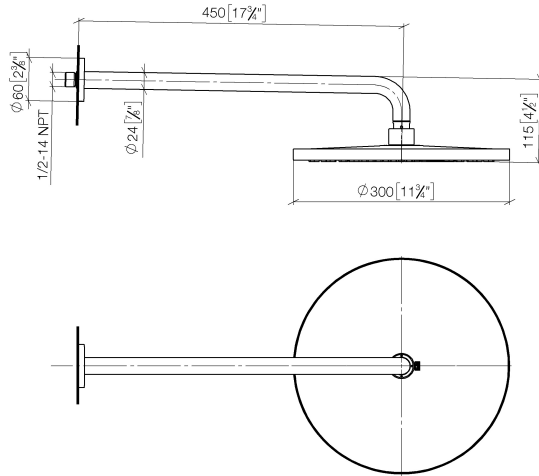

28 679 970

- saillie 450 mm
- Ø de pomme de douche arrosoir 300 mm
- PURE RAIN, débit max. 14 l/min (à 3 bar)
- Fonction à partir de: 10 l/min
- rosace Ø 60 mm
- raccord 1/2"
- avec système anti-calcaire
- avec fonction anti-gouttes

Accessoires recommandés

- Coude mural à encastrer -** 35 085 970 90
- profondeur de montage max. 163 mm
 - profondeur de montage mini. 90 mm

28 679 970

mm [inches]

Diagramme de débit

Certificats

WRAS_2212012. DVGW_DW- LGA_29235.
6517DN0118.

28 679 970

Liste des pièces de rechange

N°	Article Numéro	Désignation	Fréquence de montage	Délai de livraison
1	04 30 31 032 00 90	set de fixation	1	2
2	09 17 20 120 90	patte de fixation	1	2
3	09 14 10 150 90	joint	2	2
4	09 27 97 015-00	rosace	1	10
5	90 11 03 070 00-00	tuyau	1	10
6	09 23 01 075 90	élément insérable	1	2
7	04 12 05 091 00-00	douche	1	10
8	90 30 09 069 00 90	clé à écrou	1	2