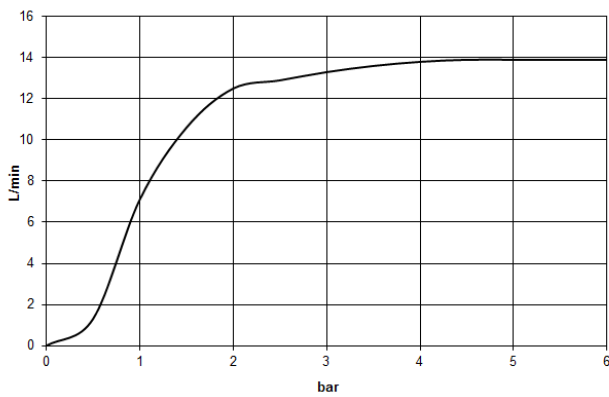

28 679 970

- saillie 450 mm
- Ø de pomme de douche arrosoir 300 mm
- PURE RAIN, débit max. 14 l/min (à 3 bar)
- Fonction à partir de: 10 l/min
- rosace Ø 60 mm
- raccord 1/2"
- avec système anti-calcaire
- avec fonction anti-gouttes

Accessoires recommandés

- Coude mural à encastrer -** 35 085 970 90
- profondeur de montage max. 163 mm
 - profondeur de montage mini. 90 mm

28 679 970

mm [inches]

Diagramme de débit

Certificats

WRAS_2212012. DVGW_DW- LGA_29235.
6517DN0118.