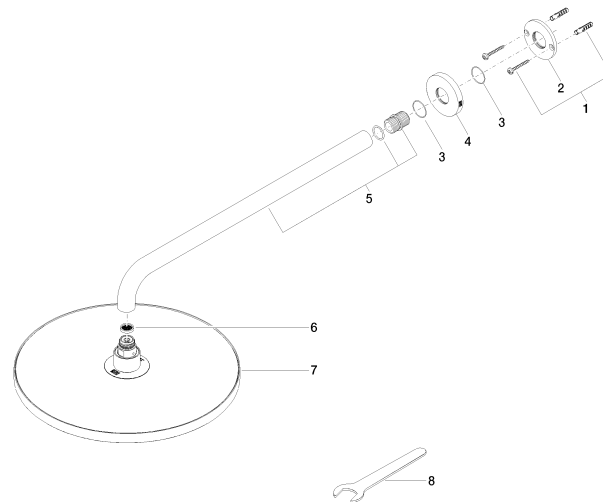

28 679 970

- saillie 450 mm
- Ø de pomme de douche arrosoir 300 mm
- PURE RAIN, débit max. 14 l/min (à 3 bar)
- Fonction à partir de: 10 l/min
- rosace Ø 60 mm
- raccord 1/2"
- avec système anti-calcaire
- avec fonction anti-gouttes

S'adapte aux gammes suivantes : TARA, LISSÉ, VAIA, META

	Chrome	28 679 970-00
	Platine brossé	28 679 970-06
	Platine	28 679 970-08
	Dark Chrome	28 679 970-19
	Or clair	28 679 970-26
	Or clair brossé	28 679 970-27
	Laiton brossé (Or 23cts)	28 679 970-28
	Noir mat	28 679 970-33
	Bronze brossé	28 679 970-42
	Champagne brossé (Or 22cts)	28 679 970-46
	Champagne (Or 22cts)	28 679 970-47
	Chrome brossé	28 679 970-93
	Dark Platinum brossé	28 679 970-99

Accessoires recommandés

- Coude mural à encastrer -** 35 085 970 90
- profondeur de montage max. 163 mm
 - profondeur de montage mini. 90 mm

28 679 970

mm [inches]

Diagramme de débit

Certificats

WRAS_2212012. DVGW_DW- LGA_29235.
6517DN0118.

28 679 970

Liste des pièces de rechange

N°	Article Numéro	Désignation	Fréquence de montage	Délai de livraison
1	04 30 31 032 00 90	set de fixation	1	2
2	09 17 20 120 90	patte de fixation	1	2
3	09 14 10 150 90	joint	2	2
4	09 27 97 015-00	rosace	1	10
5	90 11 03 070 00-00	tuyau	1	10
6	09 23 01 075 90	élément insérable	1	2
7	04 12 05 091 00-00	douche	1	10
8	90 30 09 069 00 90	clé à écrou	1	2