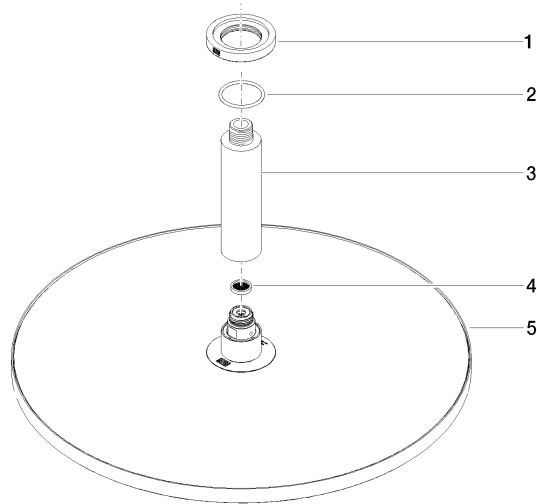

**Pomme de douche arrosoir à fixation au plafond 400 mm - Dark Platinum
brossé**

TARA

28 699 970

- Ø de pomme de douche arrosoir 400 mm
- PURE RAIN, débit max. 20 l/min (à 3 bar)
- Débit max. 20 l/min (à 3 bar)
- Fonction à partir de: 12 l/min
- rosace Ø 60 mm en option
- raccord 1/2"
- avec système anti-calcaire
- avec fonction anti-gouttes

Modification du produit à partir du 01.04.2024 :
débit max. 20l/min

S'adapte aux gammes suivantes : TARA,
LISSÉ, VAIA, META

	Dark Platinum brossé	28 699 970-99
	Chrome	28 699 970-00
	Platine brossé	28 699 970-06
	Platine	28 699 970-08
	Dark Chrome	28 699 970-19
	Or clair	28 699 970-26
	Or clair brossé	28 699 970-27
	Laiton brossé (Or 23cts)	28 699 970-28
	Noir mat	28 699 970-33
	Bronze brossé	28 699 970-42
	Champagne brossé (Or 22cts)	28 699 970-46
	Champagne (Or 22cts)	28 699 970-47
	Chrome brossé	28 699 970-93

Accessoires recommandés

- Coude mural à encastrer -** 35 085 970 90
- profondeur de montage max. 163 mm
 - profondeur de montage mini. 90 mm

28 699 970
mm [inches]

Diagramme de débit

Certificats

LGA_29238.

WRAS_2212012.

DVGW_DW-
6517DN0118.

28 699 970

Liste des pièces de rechange

N°	Article Numéro	Désignation	Fréquence de montage	Délai de livraison
1	09 27 22 040-99	rosace	1	30
2	09 14 10 141 90	joint	1	2
3	09 11 03 080-99	raccord	1	30
4	09 23 01 075 90	élément insérable	1	2
5	04 12 05 090 00-99	douche	1	30
6	90 30 09 069 00 90	clé à écrou	1	2