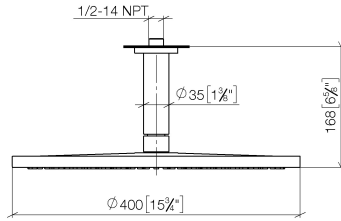

**Pomme de douche arrosoir à fixation au plafond 400 mm - Dark Platinum
brossé**

TARA

28 699 970

- Ø de pomme de douche arrosoir 400 mm
- PURE RAIN, débit max. 20 l/min (à 3 bar)
- Débit max. 20 l/min (à 3 bar)
- Fonction à partir de: 12 l/min
- rosace Ø 60 mm en option
- raccord 1/2"
- avec système anti-calcaire
- avec fonction anti-gouttes

Accessoires recommandés

- Coude mural à encastrer -** 35 085 970 90
- profondeur de montage max. 163 mm
 - profondeur de montage mini. 90 mm

28 699 970
mm [inches]

Diagramme de débit

Certificats

LGA_29238.

WRAS_2212012.

DVGW_DW-
6517DN0118.

28 699 970

Liste des pièces de rechange

N°	Article Numéro	Désignation	Fréquence de montage	Délai de livraison
1	09 27 22 040-99	rosace	1	30
2	09 14 10 141 90	joint	1	2
3	09 11 03 080-99	raccord	1	30
4	09 23 01 075 90	élément insérable	1	2
5	04 12 05 090 00-99	douche	1	30
6	90 30 09 069 00 90	clé à écrou	1	2