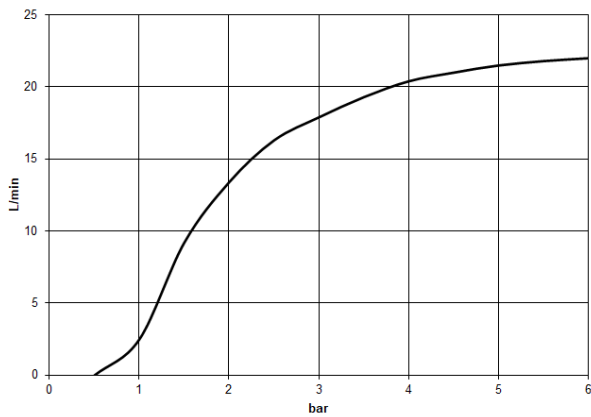

**Pomme de douche arrosoir à fixation au plafond 400 mm - Dark Platinum
brossé**

TARA

28 699 970

- Ø de pomme de douche arrosoir 400 mm
- PURE RAIN, débit max. 20 l/min (à 3 bar)
- Débit max. 20 l/min (à 3 bar)
- Fonction à partir de: 12 l/min
- rosace Ø 60 mm en option
- raccord 1/2"
- avec système anti-calcaire
- avec fonction anti-gouttes

Modification du produit à partir du 01.04.2024 :
débit max. 20l/min

S'adapte aux gammes suivantes : TARA,
LISSÉ, VAIA, META

	Dark Platinum brossé	28 699 970-99
	Chrome	28 699 970-00
	Platine brossé	28 699 970-06
	Platine	28 699 970-08
	Dark Chrome	28 699 970-19
	Or clair	28 699 970-26
	Or clair brossé	28 699 970-27
	Laiton brossé (Or 23cts)	28 699 970-28
	Noir mat	28 699 970-33
	Bronze brossé	28 699 970-42
	Champagne brossé (Or 22cts)	28 699 970-46
	Champagne (Or 22cts)	28 699 970-47
	Chrome brossé	28 699 970-93

Accessoires recommandés

- Coude mural à encastrer -** 35 085 970 90
- profondeur de montage max. 163 mm
 - profondeur de montage mini. 90 mm

28 699 970
mm [inches]

Diagramme de débit

Certificats

LGA_29238.