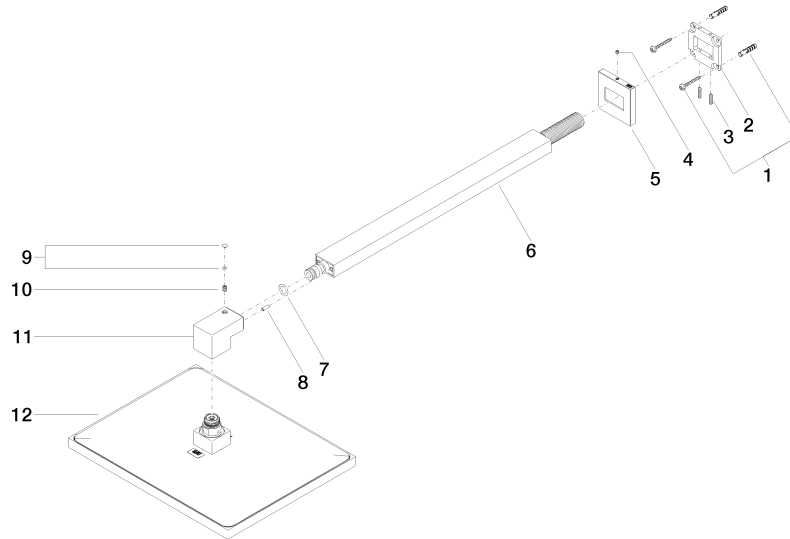

28 765 980

- saillie 450 mm
- pomme de douche arrosoir 300 x 240 mm
- PURE RAIN, débit max. 20 l/min (à 3 bar)
- Fonction à partir de: 12 l/min
- rosace 60 x 60 mm
- raccord 1/2"
- avec système anti-calcaire
- avec fonction anti-gouttes

Accessoires recommandés

- Coude mural à encastrer -** 35 085 970 90
- profondeur de montage max. 163 mm
 - profondeur de montage mini. 90 mm

28 765 980

mm [inches]

Diagramme de débit

Certificats

LGA_29229. WRAS_2212012. LGA_38662.

28 765 980

Liste des pièces de rechange

N°	Article Numéro	Désignation	Fréquence de montage	Délai de livraison
1	04 30 31 032 00 90	set de fixation	1	2
2	09 30 11 160 90	rondelle	1	2
3	09 31 11 084 90	tige	2	2
4	09 31 11 099 90	tige	1	2
5	09 27 98 016-93	rosace	1	20
6	04 28 22 247 20-93	tuyau	1	20
7	90 14 10 011 00 90	joint	1	2
8	09 31 11 040 90	tige	1	2
9	90 31 20 087 00-93	bonde de fond	1	20
10	09 31 11 036 90	tige	1	2
11	09 17 01 180-93	raccord	1	20
12	04 12 05 063 00-93	douche	1	20