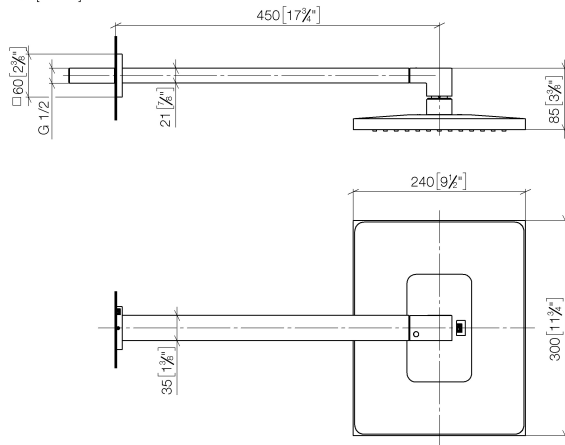

28 765 980

- saillie 450 mm
- pomme de douche arrosoir 300 x 240 mm
- PURE RAIN, débit max. 20 l/min (à 3 bar)
- Fonction à partir de: 12 l/min
- rosace 60 x 60 mm
- raccord 1/2"
- avec système anti-calcaire
- avec fonction anti-gouttes

Modification du produit à partir du 01.04.2024 :
débit max. 20l/min

S'adapte aux gammes suivantes : IMO,
MEM, CL.1

	Chrome brossé	28 765 980-93
	Chrome	28 765 980-00
	Platine brossé	28 765 980-06
	Platine	28 765 980-08
	Or clair brossé	28 765 980-27
	Laiton brossé (Or 23cts)	28 765 980-28
	Noir mat	28 765 980-33
	Dark Platinum brossé	28 765 980-99

Accessoires recommandés

- Coude mural à encastrer -** 35 085 970 90
- profondeur de montage max. 163 mm
 - profondeur de montage mini. 90 mm

28 765 980

mm [inches]

Diagramme de débit

Certificats

LGA_29229. WRAS_2212012. LGA_38662.

28 765 980

Liste des pièces de rechange

N°	Article Numéro	Désignation	Fréquence de montage	Délai de livraison
1	04 30 31 032 00 90	set de fixation	1	2
2	09 30 11 160 90	rondelle	1	2
3	09 31 11 084 90	tige	2	2
4	09 31 11 099 90	tige	1	2
5	09 27 98 016-93	rosace	1	20
6	04 28 22 247 20-93	tuyau	1	20
7	90 14 10 011 00 90	joint	1	2
8	09 31 11 040 90	tige	1	2
9	90 31 20 087 00-93	bonde de fond	1	20
10	09 31 11 036 90	tige	1	2
11	09 17 01 180-93	raccord	1	20
12	04 12 05 063 00-93	douche	1	20