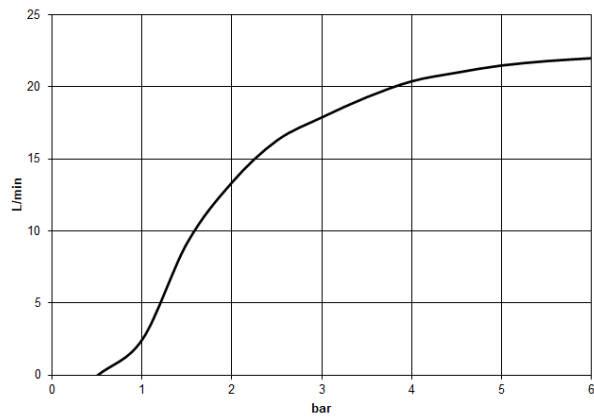

28 765 980

- saillie 450 mm
- pomme de douche arrosoir 300 x 240 mm
- PURE RAIN, débit max. 20 l/min (à 3 bar)
- Fonction à partir de: 12 l/min
- rosace 60 x 60 mm
- raccord 1/2"
- avec système anti-calcaire
- avec fonction anti-gouttes

Modification du produit à partir du 01.04.2024 :
débit max. 20l/min

S'adapte aux gammes suivantes : IMO,
MEM, CL.1

	Chrome brossé	28 765 980-93
	Chrome	28 765 980-00
	Platine brossé	28 765 980-06
	Platine	28 765 980-08
	Or clair brossé	28 765 980-27
	Laiton brossé (Or 23cts)	28 765 980-28
	Noir mat	28 765 980-33
	Dark Platinum brossé	28 765 980-99

Accessoires recommandés

- Coude mural à encastrer -** 35 085 970 90
- profondeur de montage max. 163 mm
 - profondeur de montage mini. 90 mm

28 765 980

mm [inches]

Diagramme de débit

Certificats

LGA_29229. WRAS_2212012. LGA_38662.