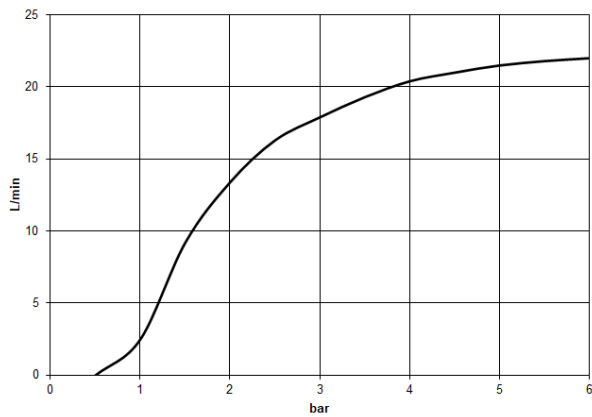

28 775 980

S'adapte aux gammes suivantes : IMO, MEM, CL.1

- pomme de douche arrosoir 300 x 240 mm
- PURE RAIN, débit max. 20 l/min (à 3 bar)
- Fonction à partir de: 12 l/min
- distance du plafond au bord inférieur de douche 165 mm
- rosace 60 x 60 en option
- raccord 1/2"
- avec système anti-calcaire
- avec fonction anti-gouttes

Modification du produit à partir du 01.04.2024 : débit max. 20l/min

	Chrome	28 775 980-00
	Platine brossé	28 775 980-06
	Platine	28 775 980-08
	Dark Chrome	28 775 980-19
	Or clair brossé	28 775 980-27
	Laiton brossé (Or 23cts)	28 775 980-28
	Noir mat	28 775 980-33
	Champagne brossé (Or 22cts)	28 775 980-46
	Champagne (Or 22cts)	28 775 980-47
	Chrome brossé	28 775 980-93
	Dark Platinum brossé	28 775 980-99

### Diagramme de débit