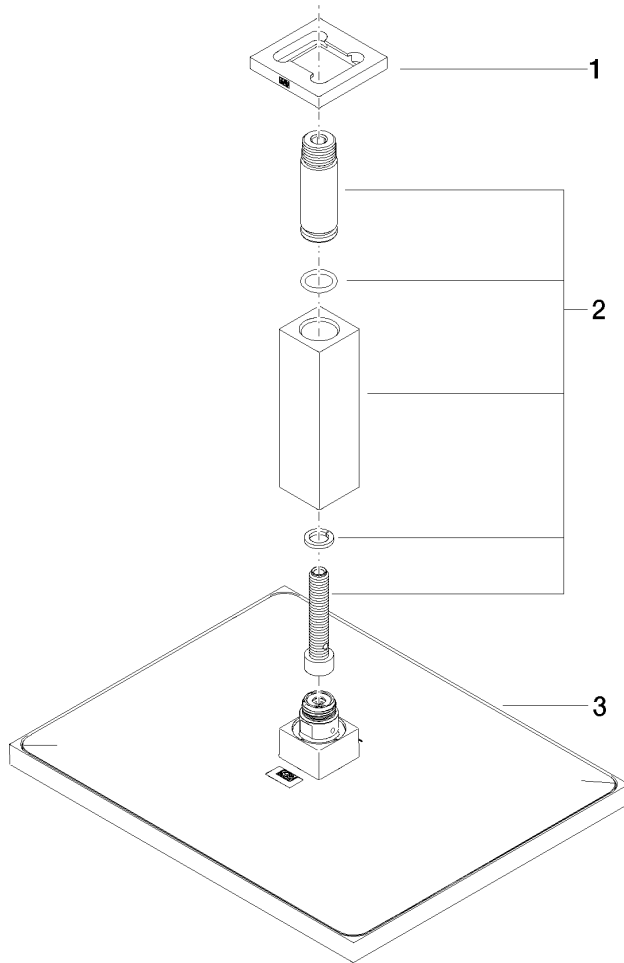

28 775 980

S'adapte aux gammes suivantes : IMO, MEM, CL.1

- pomme de douche arrosoir 300 x 240 mm
- PURE RAIN, débit max. 20 l/min (à 3 bar)
- Fonction à partir de: 12 l/min
- distance du plafond au bord inférieur de douche 165 mm
- rosace 60 x 60 en option
- raccord 1/2"
- avec système anti-calcaire
- avec fonction anti-gouttes

### Accessoires recommandés

- Coude mural à encastrer - 35 085 970 90**
- profondeur de montage max. 163 mm
  - profondeur de montage mini. 90 mm

28 775 980

mm [inches]

### Diagramme de débit

### Certificats

LGA\_29232.

WRAS\_2212012.

LGA\_38662.

28 775 980

Liste des pièces de rechange

N°	Article Numéro	Désignation	Fréquence de montage	Délai de livraison
1	09 27 98 017-00	rosace	1	10
2	90 11 10 092 00-00	raccord	1	10
3	04 12 05 063 00-00	douche	1	10