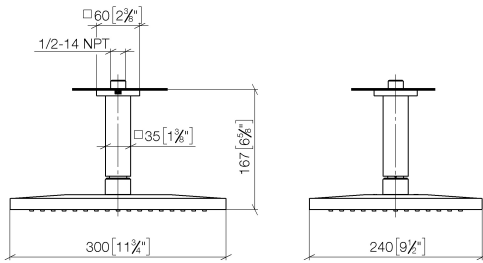

28 775 980

S'adapte aux gammes suivantes : IMO, MEM, CL.1

- pomme de douche arrosoir 300 x 240 mm
- PURE RAIN, débit max. 20 l/min (à 3 bar)
- Fonction à partir de: 12 l/min
- distance du plafond au bord inférieur de douche 165 mm
- rosace 60 x 60 en option
- raccord 1/2"
- avec système anti-calcaire
- avec fonction anti-gouttes

Modification du produit à partir du 01.04.2024 : débit max. 20l/min

	Chrome	28 775 980-00
	Platine brossé	28 775 980-06
	Platine	28 775 980-08
	Dark Chrome	28 775 980-19
	Or clair brossé	28 775 980-27
	Laiton brossé (Or 23cts)	28 775 980-28
	Noir mat	28 775 980-33
	Champagne brossé (Or 22cts)	28 775 980-46
	Champagne (Or 22cts)	28 775 980-47
	Chrome brossé	28 775 980-93
	Dark Platinum brossé	28 775 980-99

### Accessoires recommandés

- Coude mural à encastrer - 35 085 970 90**
- profondeur de montage max. 163 mm
  - profondeur de montage mini. 90 mm

28 775 980

mm [inches]