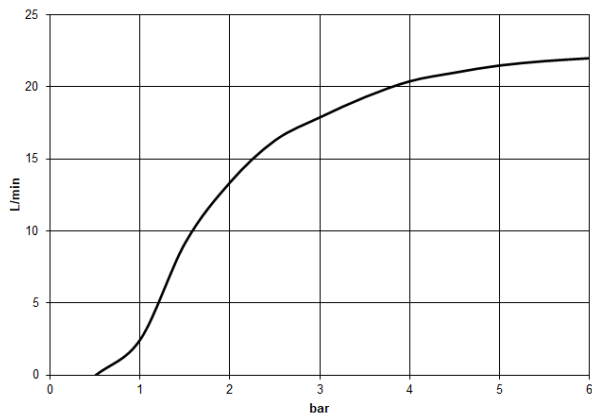

28 775 980

S'adapte aux gammes suivantes : IMO, MEM, CL.1

- pomme de douche arrosoir 300 x 240 mm
- PURE RAIN, débit max. 20 l/min (à 3 bar)
- Fonction à partir de: 12 l/min
- distance du plafond au bord inférieur de douche 165 mm
- rosace 60 x 60 en option
- raccord 1/2"
- avec système anti-calcaire
- avec fonction anti-gouttes

Modification du produit à partir du 01.04.2024 : débit max. 20l/min

	Platine brossé	28 775 980-06
	Chrome	28 775 980-00
	Platine	28 775 980-08
	Dark Chrome	28 775 980-19
	Or clair brossé	28 775 980-27
	Laiton brossé (Or 23cts)	28 775 980-28
	Noir mat	28 775 980-33
	Champagne brossé (Or 22cts)	28 775 980-46
	Champagne (Or 22cts)	28 775 980-47
	Chrome brossé	28 775 980-93
	Dark Platinum brossé	28 775 980-99

Accessoires recommandés

- Coude mural à encastrer - 35 085 970 90**
- profondeur de montage max. 163 mm
 - profondeur de montage mini. 90 mm

28 775 980

mm [inches]

Diagramme de débit

Certificats

LGA_29232.

WRAS_2212012.