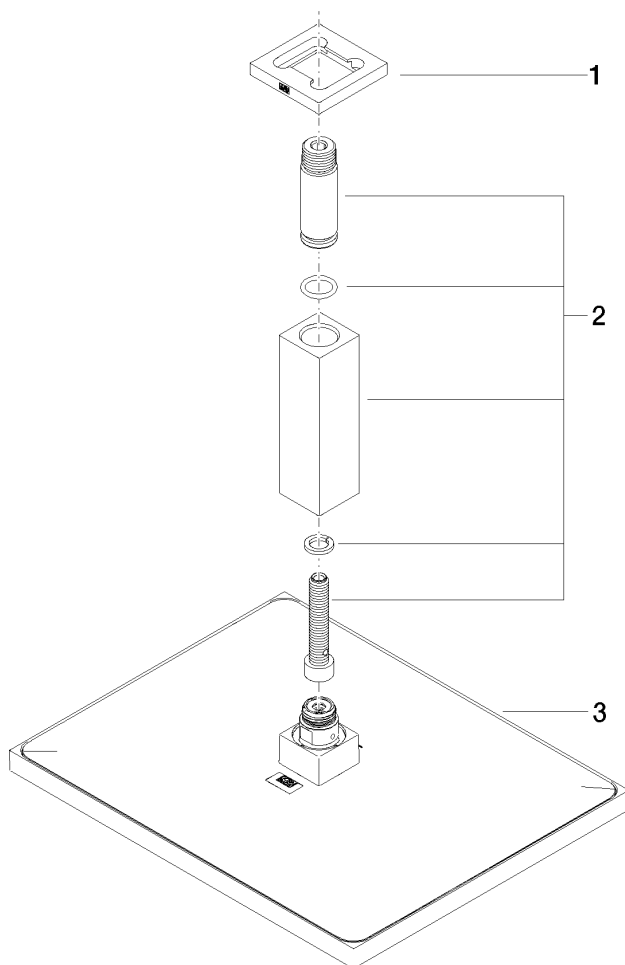

28 775 980

S'adapte aux gammes suivantes : IMO, MEM, CL.1

- pomme de douche arrosoir 300 x 240 mm
- PURE RAIN, débit max. 20 l/min (à 3 bar)
- Fonction à partir de: 12 l/min
- distance du plafond au bord inférieur de douche 165 mm
- rosace 60 x 60 en option
- raccord 1/2"
- avec système anti-calcaire
- avec fonction anti-gouttes

Accessoires recommandés

- Coude mural à encastrer - 35 085 970 90**
- profondeur de montage max. 163 mm
 - profondeur de montage mini. 90 mm

28 775 980

mm [inches]

Diagramme de débit

Certificats

LGA_29232.

WRAS_2212012.

LGA_38662.

28 775 980

Liste des pièces de rechange

N°	Article Numéro	Désignation	Fréquence de montage	Délai de livraison
1	09 27 98 017-06	rosace	1	10
2	90 11 10 092 00-06	raccord	1	10
3	04 12 05 063 00-06	douche	1	10