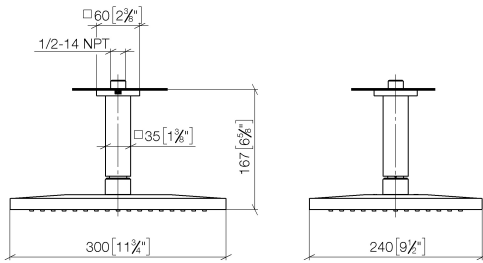

28 775 980

S'adapte aux gammes suivantes : IMO, MEM, CL.1

- pomme de douche arrosoir 300 x 240 mm
- PURE RAIN, débit max. 20 l/min (à 3 bar)
- Fonction à partir de: 12 l/min
- distance du plafond au bord inférieur de douche 165 mm
- rosace 60 x 60 en option
- raccord 1/2"
- avec système anti-calcaire
- avec fonction anti-gouttes

### Accessoires recommandés

- Coude mural à encastrer - 35 085 970 90**
- profondeur de montage max. 163 mm
  - profondeur de montage mini. 90 mm

28 775 980

mm [inches]

Diagramme de débit

Certificats

LGA\_29232.

WRAS\_2212012.

LGA\_38662.

28 775 980

Liste des pièces de rechange

N°	Article Numéro	Désignation	Fréquence de montage	Délai de livraison
1	09 27 98 017-08	rosace	1	40
2	90 11 10 092 00-08	raccord	1	40
3	04 12 05 063 00-08	douche	1	40