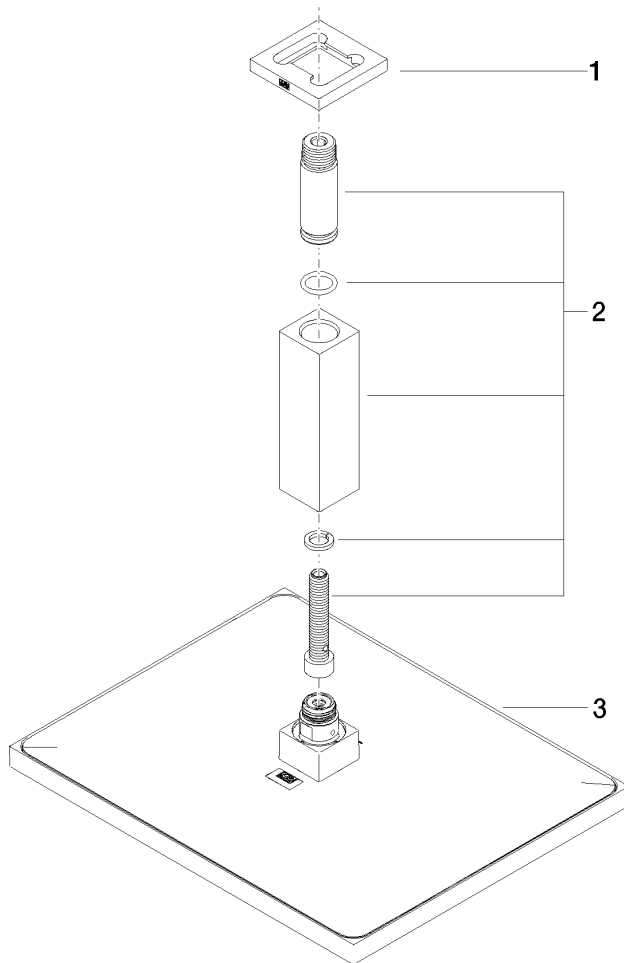

28 775 980

S'adapte aux gammes suivantes : IMO, MEM, CL.1

- pomme de douche arrosoir 300 x 240 mm
- PURE RAIN, débit max. 20 l/min (à 3 bar)
- Fonction à partir de: 12 l/min
- distance du plafond au bord inférieur de douche 165 mm
- rosace 60 x 60 en option
- raccord 1/2"
- avec système anti-calcaire
- avec fonction anti-gouttes

### Accessoires recommandés

- Coude mural à encastrer - 35 085 970 90**
- profondeur de montage max. 163 mm
  - profondeur de montage mini. 90 mm

28 775 980

mm [inches]

Diagramme de débit

Certificats

LGA\_29232.

WRAS\_2212012.

LGA\_38662.

28 775 980

Liste des pièces de rechange

N°	Article Numéro	Désignation	Fréquence de montage	Délai de livraison
1	09 27 98 017-08	rosace	1	40
2	90 11 10 092 00-08	raccord	1	40
3	04 12 05 063 00-08	douche	1	40