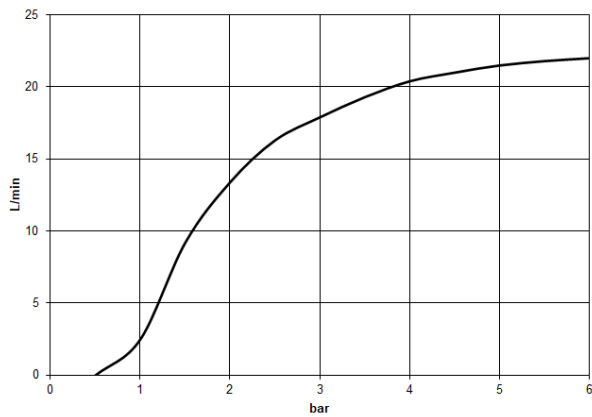

28 775 980

S'adapte aux gammes suivantes : IMO, MEM, CL.1

- pomme de douche arrosoir 300 x 240 mm
- PURE RAIN, débit max. 20 l/min (à 3 bar)
- Fonction à partir de: 12 l/min
- distance du plafond au bord inférieur de douche 165 mm
- rosace 60 x 60 en option
- raccord 1/2"
- avec système anti-calcaire
- avec fonction anti-gouttes

Modification du produit à partir du 01.04.2024 : débit max. 20l/min

	Platine	28 775 980-08
	Chrome	28 775 980-00
	Platine brossé	28 775 980-06
	Dark Chrome	28 775 980-19
	Or clair brossé	28 775 980-27
	Laiton brossé (Or 23cts)	28 775 980-28
	Noir mat	28 775 980-33
	Champagne brossé (Or 22cts)	28 775 980-46
	Champagne (Or 22cts)	28 775 980-47
	Chrome brossé	28 775 980-93
	Dark Platinum brossé	28 775 980-99

### Accessoires recommandés

- Coude mural à encastrer - 35 085 970 90**
- profondeur de montage max. 163 mm
  - profondeur de montage mini. 90 mm

28 775 980

mm [inches]

Diagramme de débit

Certificats

LGA\_29232.