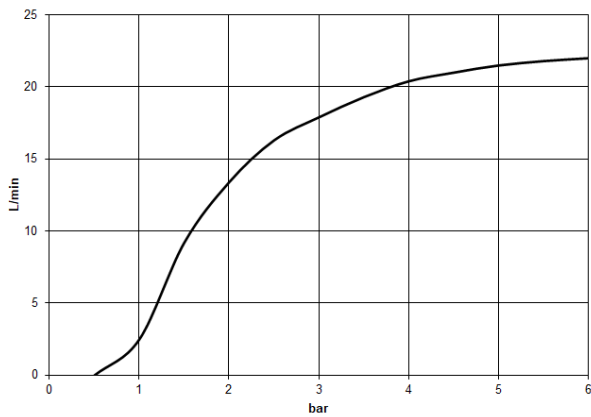

**Pomme de douche arrosoir à fixation au plafond 300 x 240 mm - Laiton brossé
(Or 23cts)**

IMO

28 775 980

- pomme de douche arrosoir 300 x 240 mm
- PURE RAIN, débit max. 20 l/min (à 3 bar)
- Fonction à partir de: 12 l/min
- distance du plafond au bord inférieur de douche 165 mm
- rosace 60 x 60 en option
- raccord 1/2"
- avec système anti-calcaire
- avec fonction anti-gouttes

Modification du produit à partir du 01.04.2024 :
débit max. 20l/min

S'adapte aux gammes suivantes : IMO,
MEM, CL.1

	Laiton brossé (Or 23cts)	28 775 980-28
	Chrome	28 775 980-00
	Platine brossé	28 775 980-06
	Platine	28 775 980-08
	Dark Chrome	28 775 980-19
	Or clair brossé	28 775 980-27
	Noir mat	28 775 980-33
	Champagne brossé (Or 22cts)	28 775 980-46
	Champagne (Or 22cts)	28 775 980-47
	Chrome brossé	28 775 980-93
	Dark Platinum brossé	28 775 980-99

Accessoires recommandés

- Coude mural à encastrer - 35 085 970 90**
- profondeur de montage max. 163 mm
 - profondeur de montage mini. 90 mm

28 775 980
mm [inches]

Diagramme de débit

Certificats

LGA_29232. WRAS_2212012. LGA_38662.