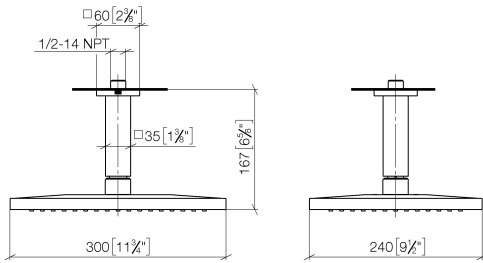

**Pomme de douche arrosoir à fixation au plafond 300 x 240 mm - Laiton brossé
(Or 23cts)**

IMO

28 775 980

- pomme de douche arrosoir 300 x 240 mm
- PURE RAIN, débit max. 20 l/min (à 3 bar)
- Fonction à partir de: 12 l/min
- distance du plafond au bord inférieur de douche 165 mm
- rosace 60 x 60 en option
- raccord 1/2"
- avec système anti-calcaire
- avec fonction anti-gouttes

Accessoires recommandés

- Coude mural à encastrer - 35 085 970 90**
- profondeur de montage max. 163 mm
 - profondeur de montage mini. 90 mm

28 775 980
mm [inches]

Diagramme de débit

Certificats

LGA_29232. WRAS_2212012. LGA_38662.

28 775 980

Liste des pièces de rechange

N°	Article Numéro	Désignation	Fréquence de montage	Délai de livraison
1	09 27 98 017-28	rosace	1	20
2	90 11 10 092 00-28	raccord	1	20
3	04 12 05 063 00-28	douche	1	20