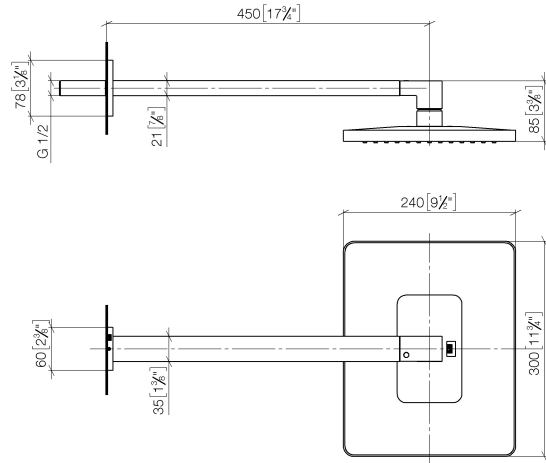

28 786 710

- saillie 450 mm
- pomme de douche arrosoir 300 x 240 mm
- PURE RAIN, débit max. 20 l/min (à 3 bar)
- Fonction à partir de: 12 l/min
- rosace 78 x 60 mm
- raccord 1/2"
- avec système anti-calcaire
- avec fonction anti-gouttes

Modification du produit à partir du 01.04.2024 :
débit max. 20l/min

	Chrome	28 786 710-00
	Platine brossé	28 786 710-06
	Platine	28 786 710-08
	Laiton brossé (Or 23cts)	28 786 710-28
	Dark Platinum brossé	28 786 710-99

Accessoires recommandés

- Coude mural à encastrer -** 35 085 970 90
- profondeur de montage max. 163 mm
 - profondeur de montage mini. 90 mm

28 786 710

mm [inches]

Diagramme de débit

Certificats

LGA_29229.

WRAS_2212012.

LGA_38662.

28 786 710

Liste des pièces de rechange

N°	Article Numéro	Désignation	Fréquence de montage	Délai de livraison
1	04 30 31 032 00 90	set de fixation	1	2
2	09 30 11 160 90	rondelle	1	2
3	09 31 11 084 90	tige	2	2
4	09 31 11 048 90	tige	1	2
5	09 27 71 019-00	rosace	1	10
6	04 28 22 247 20-00	tuyau	1	10
7	90 14 10 011 00 90	joint	1	2
8	09 31 11 040 90	tige	1	2
9	90 31 20 087 00-00	bonde de fond	1	10
10	09 31 11 036 90	tige	1	2
11	09 17 01 180-00	raccord	1	10
12	04 12 05 062 00-00	douche	1	10