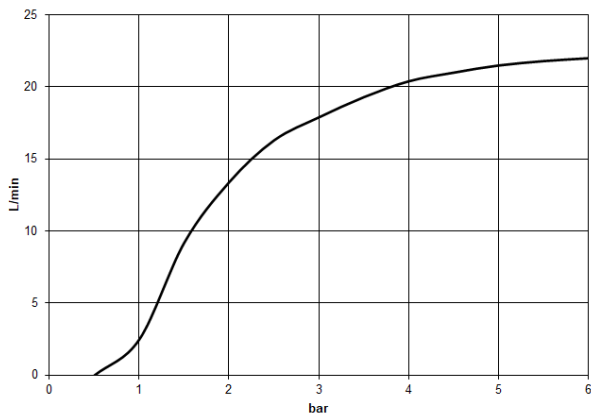

28 786 710

- saillie 450 mm
- pomme de douche arrosoir 300 x 240 mm
- PURE RAIN, débit max. 20 l/min (à 3 bar)
- Fonction à partir de: 12 l/min
- rosace 78 x 60 mm
- raccord 1/2"
- avec système anti-calcaire
- avec fonction anti-gouttes

Modification du produit à partir du 01.04.2024 :
débit max. 20l/min

	Chrome	28 786 710-00
	Platine brossé	28 786 710-06
	Platine	28 786 710-08
	Laiton brossé (Or 23cts)	28 786 710-28
	Dark Platinum brossé	28 786 710-99

Accessoires recommandés

- Coude mural à encastrer -** 35 085 970 90
- profondeur de montage max. 163 mm
 - profondeur de montage mini. 90 mm

28 786 710

mm [inches]

Diagramme de débit

Certificats

LGA_29229.

WRAS_2212012.