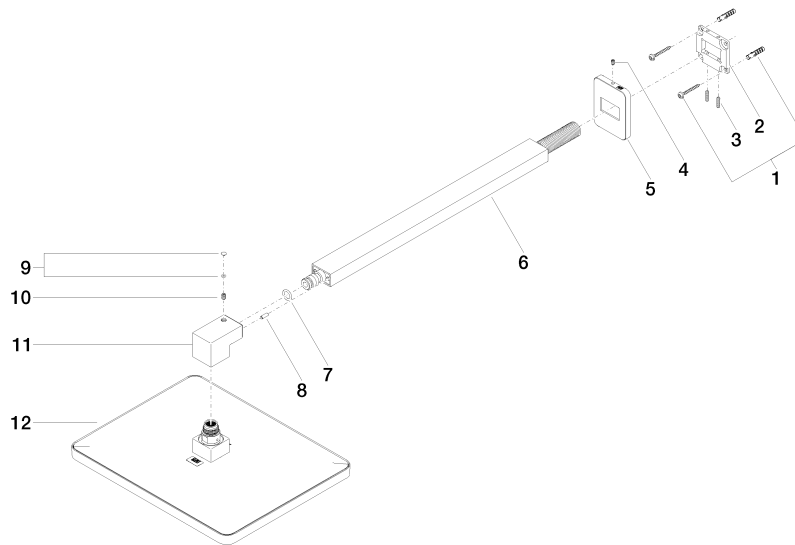

28 786 710

- saillie 450 mm
- pomme de douche arrosoir 300 x 240 mm
- PURE RAIN, débit max. 20 l/min (à 3 bar)
- Fonction à partir de: 12 l/min
- rosace 78 x 60 mm
- raccord 1/2"
- avec système anti-calcaire
- avec fonction anti-gouttes

Accessoires recommandés

- Coude mural à encastrer -** 35 085 970 90
- profondeur de montage max. 163 mm
 - profondeur de montage mini. 90 mm

28 786 710

mm [inches]

Diagramme de débit

Certificats

LGA_29229.

WRAS_2212012.

LGA_38662.

28 786 710

Liste des pièces de rechange

N°	Article Numéro	Désignation	Fréquence de montage	Délai de livraison
1	04 30 31 032 00 90	set de fixation	1	2
2	09 30 11 160 90	rondelle	1	2
3	09 31 11 084 90	tige	2	2
4	09 31 11 048 90	tige	1	2
5	09 27 71 019-00	rosace	1	10
6	04 28 22 247 20-00	tuyau	1	10
7	90 14 10 011 00 90	joint	1	2
8	09 31 11 040 90	tige	1	2
9	90 31 20 087 00-00	bonde de fond	1	10
10	09 31 11 036 90	tige	1	2
11	09 17 01 180-00	raccord	1	10
12	04 12 05 062 00-00	douche	1	10