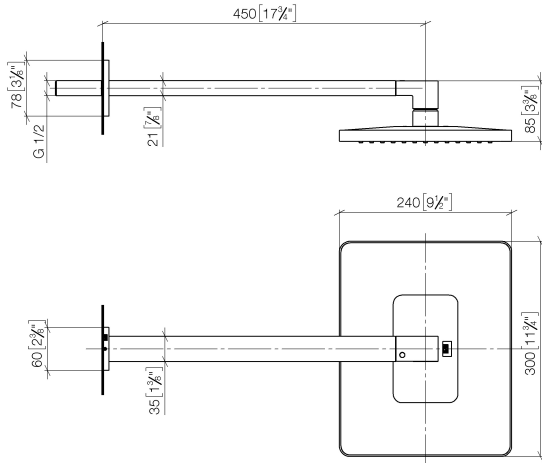

**LULU Pomme de douche arrosoir à fixation murale 300 x 240 mm - Platine  
brossé**

LULU

28 786 710

- saillie 450 mm
- pomme de douche arrosoir 300 x 240 mm
- PURE RAIN, débit max. 20 l/min (à 3 bar)
- Fonction à partir de: 12 l/min
- rosace 78 x 60 mm
- raccord 1/2"
- avec système anti-calcaire
- avec fonction anti-gouttes

Modification du produit à partir du 01.04.2024 :  
débit max. 20l/min

	Platine brossé	28 786 710-06
	Chrome	28 786 710-00
	Platine	28 786 710-08
	Laiton brossé (Or 23cts)	28 786 710-28
	Dark Platinum brossé	28 786 710-99

**Accessoires recommandés**

- Coude mural à encastrer - 35 085 970 90**
- profondeur de montage max. 163 mm
  - profondeur de montage mini. 90 mm

**LULU Pomme de douche arrosoir à fixation murale 300 x 240 mm - Platine  
brossé**

LULU

28 786 710  
mm [inches]

**Diagramme de débit**

**Certificats**

LGA\_29229.      WRAS\_2212012.      LGA\_38662.

28 786 710