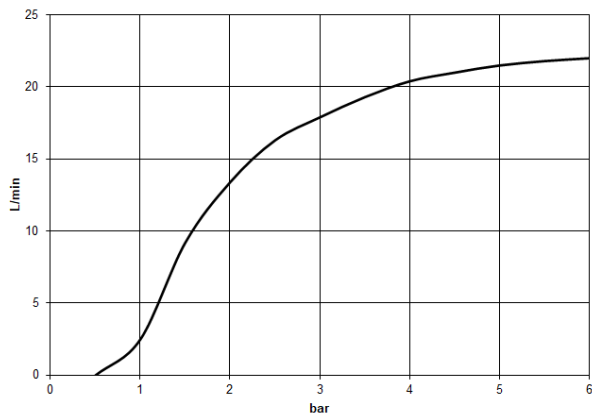

**LULU Pomme de douche arrosoir à fixation murale 300 x 240 mm - Platine  
brossé**

LULU

28 786 710

- saillie 450 mm
- pomme de douche arrosoir 300 x 240 mm
- PURE RAIN, débit max. 20 l/min (à 3 bar)
- Fonction à partir de: 12 l/min
- rosace 78 x 60 mm
- raccord 1/2"
- avec système anti-calcaire
- avec fonction anti-gouttes

Modification du produit à partir du 01.04.2024 :  
débit max. 20l/min

	Platine brossé	28 786 710-06
	Chrome	28 786 710-00
	Platine	28 786 710-08
	Laiton brossé (Or 23cts)	28 786 710-28
	Dark Platinum brossé	28 786 710-99

LULU

28 786 710  
mm [inches]

**Diagramme de débit**

**Certificats**

LGA\_29229.      WRAS\_2212012.      LGA\_38662.

28 786 710