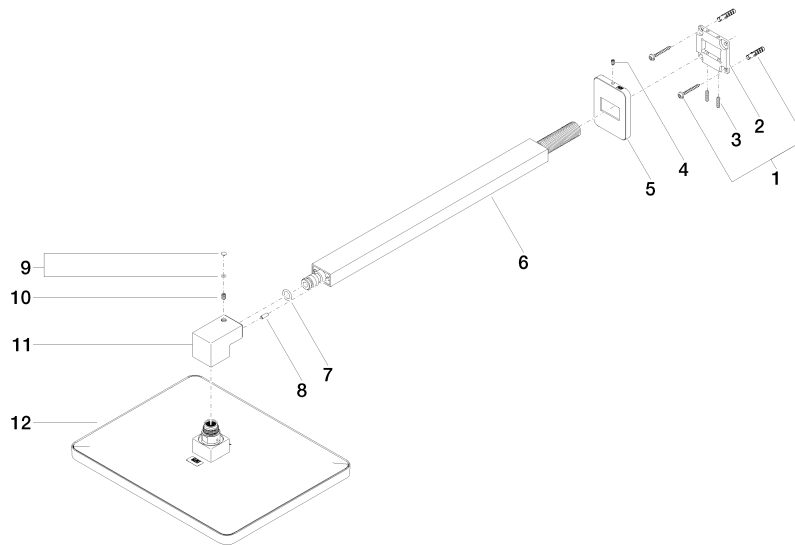

**LULU Pomme de douche arrosoir à fixation murale 300 x 240 mm - Platine  
brossé**

LULU

28 786 710

- saillie 450 mm
- pomme de douche arrosoir 300 x 240 mm
- PURE RAIN, débit max. 20 l/min (à 3 bar)
- Fonction à partir de: 12 l/min
- rosace 78 x 60 mm
- raccord 1/2"
- avec système anti-calcaire
- avec fonction anti-gouttes

**Accessoires recommandés**

- Coude mural à encastrer - 35 085 970 90**
- profondeur de montage max. 163 mm
  - profondeur de montage mini. 90 mm

**LULU Pomme de douche arrosoir à fixation murale 300 x 240 mm - Platine  
brossé**

LULU

28 786 710  
mm [inches]

**Diagramme de débit**

**Certificats**

LGA\_29229.      WRAS\_2212012.      LGA\_38662.

28 786 710

## Liste des pièces de rechange

N°	Article Numéro	Désignation	Fréquence de montage	Délai de livraison
1	04 30 31 032 00 90	set de fixation	1	2
2	09 30 11 160 90	rondelle	1	2
3	09 31 11 084 90	tige	2	2
4	09 31 11 048 90	tige	1	2
5	09 27 71 019-06	rosace	1	10
6	04 28 22 247 20-06	tuyau	1	10
7	90 14 10 011 00 90	joint	1	2
8	09 31 11 040 90	tige	1	2
9	90 31 20 087 00-06	bonde de fond	1	10
10	09 31 11 036 90	tige	1	2
11	09 17 01 180-06	raccord	1	10
12	04 12 05 062 00-06	douche	1	10