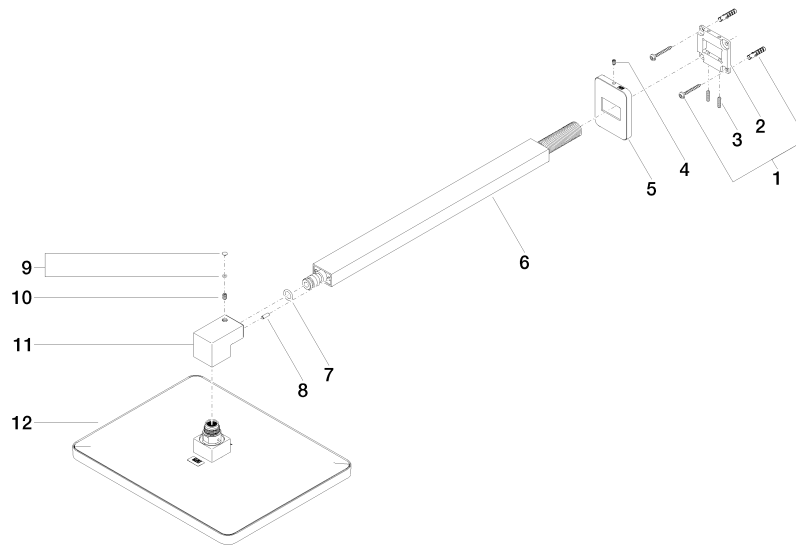

28 786 710

- saillie 450 mm
- pomme de douche arrosoir 300 x 240 mm
- PURE RAIN, débit max. 20 l/min (à 3 bar)
- Fonction à partir de: 12 l/min
- rosace 78 x 60 mm
- raccord 1/2"
- avec système anti-calcaire
- avec fonction anti-gouttes

28 786 710

mm [inches]

Diagramme de débit

Certificats

LGA_29229. WRAS_2212012. LGA_38662.

28 786 710

Les pièces pour les
autres finitions
peuvent être
trouvées ici : Chrome

Liste des pièces de rechange

N°	Article Numéro	Désignation	Fréquence de montage	Délai de livraison
1	04 30 31 032 00 90	set de fixation	1	2
2	09 30 11 160 90	rondelle	1	2
3	09 31 11 084 90	tige	2	2
4	09 31 11 048 90	tige	1	2
5	09 27 71 019-08	rosace	1	40
6	04 28 22 247 20-08	tuyau	1	40
7	90 14 10 011 00 90	joint	1	2
8	09 31 11 040 90	tige	1	2
9	90 31 20 087 00-08	bonde de fond	1	40
10	09 31 11 036 90	tige	1	2
11	09 17 01 180-08	raccord	1	40
12	04 12 05 062 00-08	douche	1	40