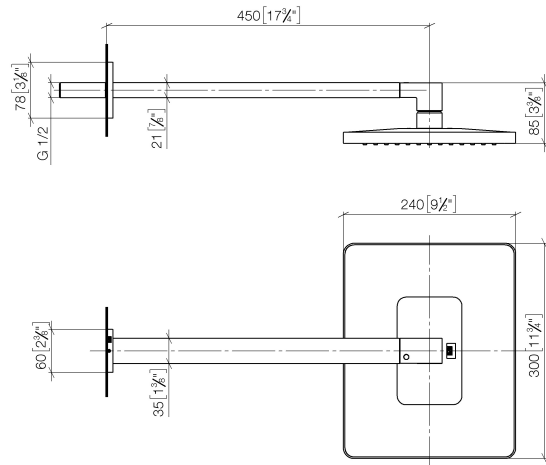

28 786 710

- saillie 450 mm
- pomme de douche arrosoir 300 x 240 mm
- PURE RAIN, débit max. 20 l/min (à 3 bar)
- Fonction à partir de: 12 l/min
- rosace 78 x 60 mm
- raccord 1/2"
- avec système anti-calcaire
- avec fonction anti-gouttes

Modification du produit à partir du 01.04.2024 :
débit max. 20l/min

	Platine	28 786 710-08
	Chrome	28 786 710-00
	Platine brossé	28 786 710-06
	Laiton brossé (Or 23cts)	28 786 710-28
	Dark Platinum brossé	28 786 710-99

28 786 710

mm [inches]

Diagramme de débit

Certificats

LGA_29229. WRAS_2212012. LGA_38662.

28 786 710

Les pièces pour les
autres finitions
peuvent être
trouvées ici : Chrome

Liste des pièces de rechange

N°	Article Numéro	Désignation	Fréquence de montage	Délai de livraison
1	04 30 31 032 00 90	set de fixation	1	2
2	09 30 11 160 90	rondelle	1	2
3	09 31 11 084 90	tige	2	2
4	09 31 11 048 90	tige	1	2
5	09 27 71 019-08	rosace	1	40
6	04 28 22 247 20-08	tuyau	1	40
7	90 14 10 011 00 90	joint	1	2
8	09 31 11 040 90	tige	1	2
9	90 31 20 087 00-08	bonde de fond	1	40
10	09 31 11 036 90	tige	1	2
11	09 17 01 180-08	raccord	1	40
12	04 12 05 062 00-08	douche	1	40