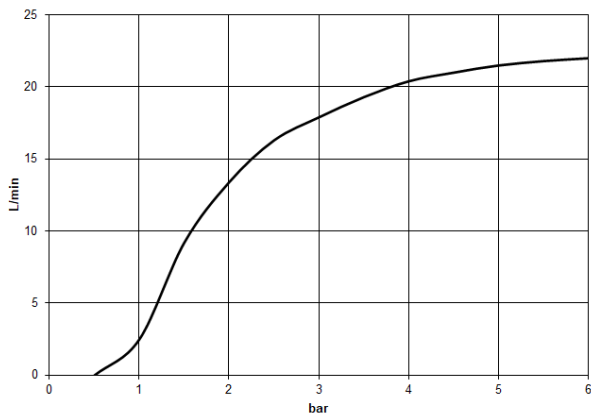

28 786 710

- saillie 450 mm
- pomme de douche arrosoir 300 x 240 mm
- PURE RAIN, débit max. 20 l/min (à 3 bar)
- Fonction à partir de: 12 l/min
- rosace 78 x 60 mm
- raccord 1/2"
- avec système anti-calcaire
- avec fonction anti-gouttes

Modification du produit à partir du 01.04.2024 :
débit max. 20l/min

	Platine	28 786 710-08
	Chrome	28 786 710-00
	Platine brossé	28 786 710-06
	Laiton brossé (Or 23cts)	28 786 710-28
	Dark Platinum brossé	28 786 710-99

28 786 710

mm [inches]

Diagramme de débit

Certificats

LGA_29229. WRAS_2212012. LGA_38662.

28 786 710

Les pièces pour les
autres finitions
peuvent être
trouvées ici : Chrome

Liste des pièces de rechange