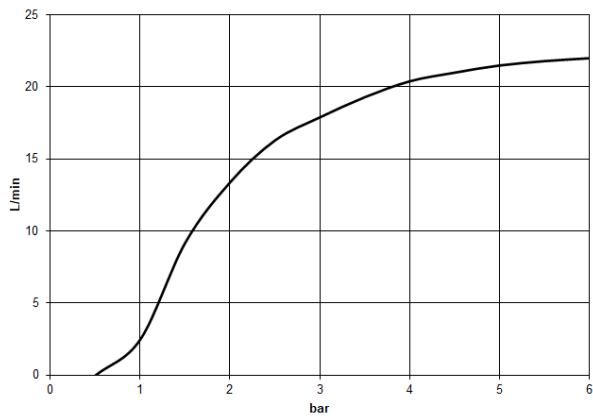

Diagramme de débit

Certificats

LGA_29229.   WRAS_2212012.   LGA_38662.