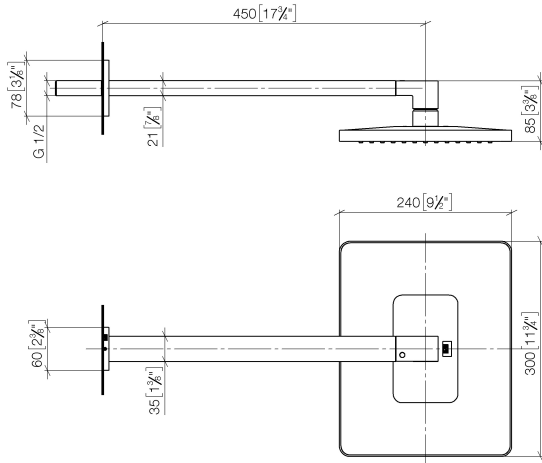

**LULU Pomme de douche arrosoir à fixation murale 300 x 240 mm - Laiton  
brossé (Or 23cts)**

LULU

28 786 710

- saillie 450 mm
- pomme de douche arrosoir 300 x 240 mm
- PURE RAIN, débit max. 20 l/min (à 3 bar)
- Fonction à partir de: 12 l/min
- rosace 78 x 60 mm
- raccord 1/2"
- avec système anti-calcaire
- avec fonction anti-gouttes

Modification du produit à partir du 01.04.2024 :  
débit max. 20l/min

	Laiton brossé (Or 23cts)	28 786 710-28
	Chrome	28 786 710-00
	Platine brossé	28 786 710-06
	Platine	28 786 710-08
	Dark Platinum brossé	28 786 710-99

**Accessoires recommandés**

- Coude mural à encastrer - 35 085 970 90**
- profondeur de montage max. 163 mm
  - profondeur de montage mini. 90 mm

28 786 710  
mm [inches]

**Diagramme de débit**

**Certificats**

## Liste des pièces de rechange

N°	Article Numéro	Désignation	Fréquence de montage	Délai de livraison
1	04 30 31 032 00 90	set de fixation	1	2
2	09 30 11 160 90	rondelle	1	2
3	09 31 11 084 90	tige	2	2
4	09 31 11 048 90	tige	1	2
5	09 27 71 019-28	rosace	1	20
6	04 28 22 247 20-28	tuyau	1	20
7	90 14 10 011 00 90	joint	1	2
8	09 31 11 040 90	tige	1	2
9	90 31 20 087 00-28	bonde de fond	1	20
10	09 31 11 036 90	tige	1	2
11	09 17 01 180-28	raccord	1	20
12	04 12 05 062 00-28	douche	1	20