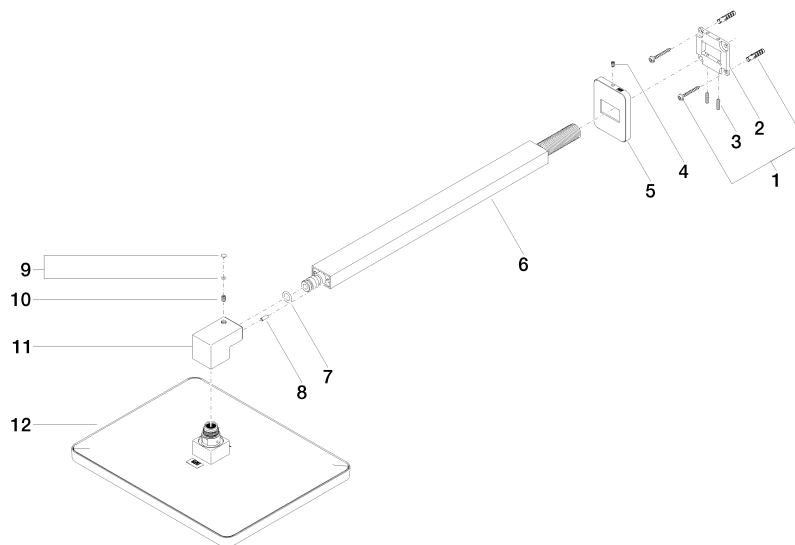

28 786 710

Liste des pièces de rechange

N°	Article Numéro	Désignation	Fréquence de montage	Délai de livraison
1	04 30 31 032 00 90	set de fixation	1	2
2	09 30 11 160 90	rondelle	1	2
3	09 31 11 084 90	tige	2	2
4	09 31 11 048 90	tige	1	2
5	09 27 71 019-28	rosace	1	20
6	04 28 22 247 20-28	tuyau	1	20
7	90 14 10 011 00 90	joint	1	2
8	09 31 11 040 90	tige	1	2
9	90 31 20 087 00-28	bonde de fond	1	20
10	09 31 11 036 90	tige	1	2
11	09 17 01 180-28	raccord	1	20
12	04 12 05 062 00-28	douche	1	20