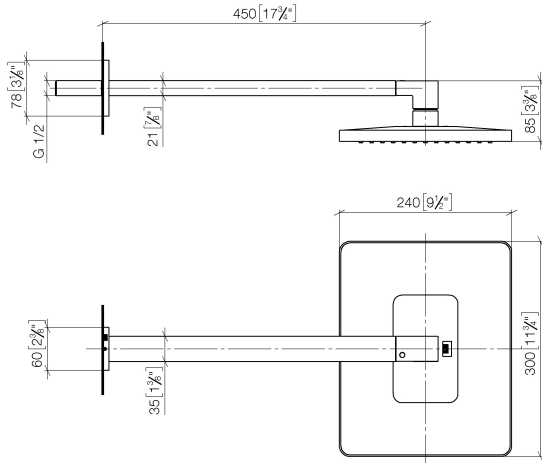

**LULU Pomme de douche arrosoir à fixation murale 300 x 240 mm - Dark  
Platinum brossé**

LULU

28 786 710

- saillie 450 mm
- pomme de douche arrosoir 300 x 240 mm
- PURE RAIN, débit max. 20 l/min (à 3 bar)
- Fonction à partir de: 12 l/min
- rosace 78 x 60 mm
- raccord 1/2"
- avec système anti-calcaire
- avec fonction anti-gouttes

Modification du produit à partir du 01.04.2024 :  
débit max. 20l/min

	Dark Platinum brossé	28 786 710-99
	Chrome	28 786 710-00
	Platine brossé	28 786 710-06
	Platine	28 786 710-08
	Laiton brossé (Or 23cts)	28 786 710-28

**Accessoires recommandés**

- Coude mural à encastrer - 35 085 970 90**
- profondeur de montage max. 163 mm
  - profondeur de montage mini. 90 mm

28 786 710  
mm [inches]

**Diagramme de débit**

**Certificats**

## Liste des pièces de rechange

N°	Article Numéro	Désignation	Fréquence de montage	Délai de livraison
1	04 30 31 032 00 90	set de fixation	1	2
2	09 30 11 160 90	rondelle	1	2
3	09 31 11 084 90	tige	2	2
4	09 31 11 048 90	tige	1	2
5	09 27 71 019-99	rosace	1	30
6	04 28 22 247 20-99	tuyau	1	30
7	90 14 10 011 00 90	joint	1	2
8	09 31 11 040 90	tige	1	2
9	90 31 20 087 00-99	bonde de fond	1	30
10	09 31 11 036 90	tige	1	2
11	09 17 01 180-99	raccord	1	30
12	04 12 05 062 00-99	douche	1	30