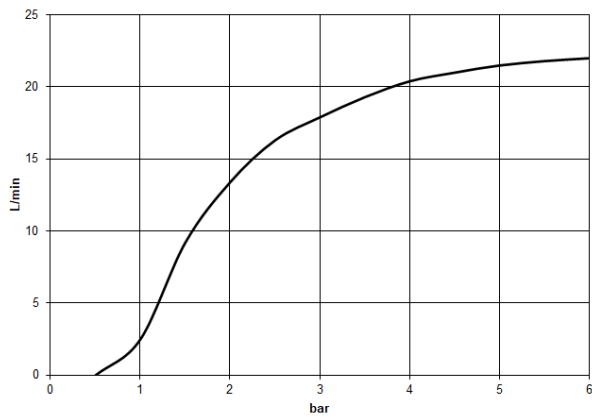

Diagramme de débit

Certificats

LGA_29229.   WRAS_2212012.   LGA_38662.