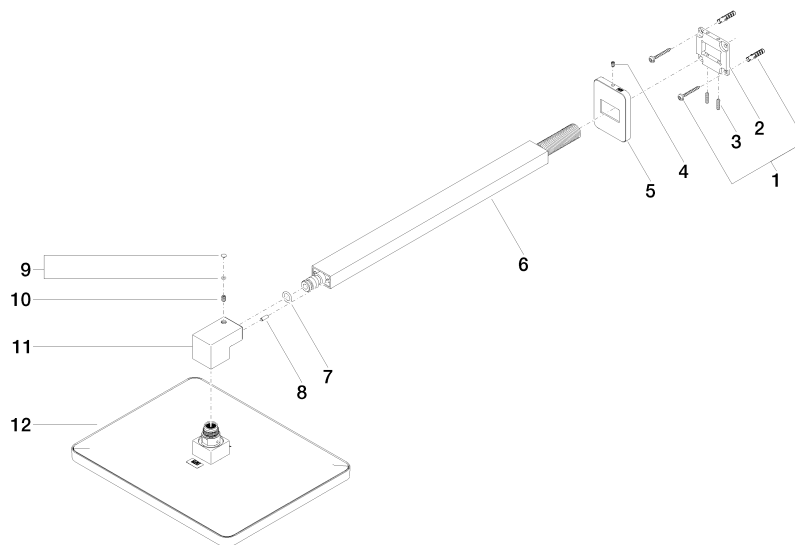

28 786 710

Liste des pièces de rechange

N°	Article Numéro	Désignation	Fréquence de montage	Délai de livraison
1	04 30 31 032 00 90	set de fixation	1	2
2	09 30 11 160 90	rondelle	1	2
3	09 31 11 084 90	tige	2	2
4	09 31 11 048 90	tige	1	2
5	09 27 71 019-99	rosace	1	30
6	04 28 22 247 20-99	tuyau	1	30
7	90 14 10 011 00 90	joint	1	2
8	09 31 11 040 90	tige	1	2
9	90 31 20 087 00-99	bonde de fond	1	30
10	09 31 11 036 90	tige	1	2
11	09 17 01 180-99	raccord	1	30
12	04 12 05 062 00-99	douche	1	30