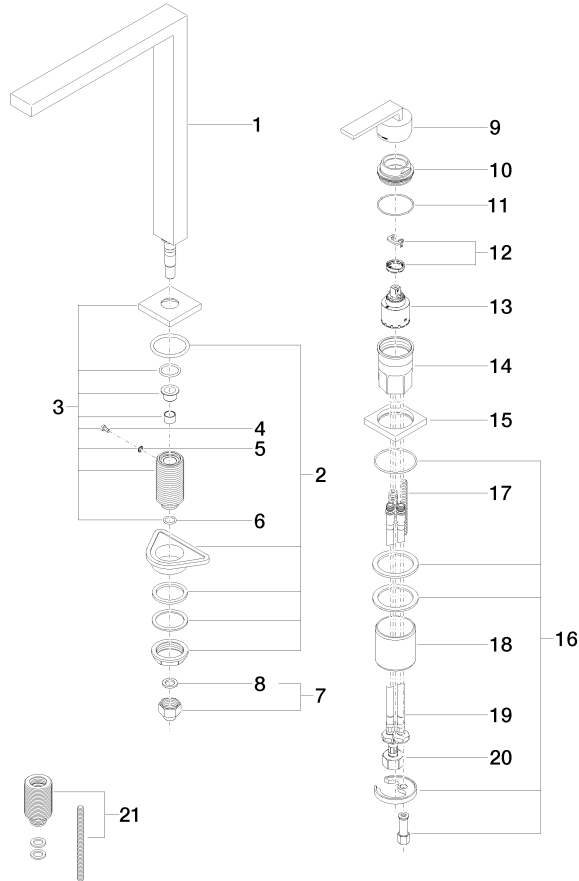

32 800 680

- saillie 235 mm
- bec pivotant 360°
- jet enrichi en air
- hauteur de robinetterie 345 mm
- hauteur jusqu'au mousseur 319 mm
- rosace individuelle 55 x 55 mm
- diamètre de percement du bec 35 mm
- diamètre de percement mitigeur monocommande 44 mm
- débit d'eau maxi. 8 l/min avec une pression d'écoulement de 3 bars
- sans plomb
- Ce produit contribue au respect des exigences des systèmes d'évaluation des bâtiments écologiques, par exemple LEED®, BREEAM®, DGNB

Diagramme de débit

Certificats

LGA_18258.

GDV_0400283.

LGA_18886.

WRAS_1909073.

ETA_18986.

32 800 680

Les pièces pour les
autres finitions
peuvent être
trouvées ici : [Chrome](#)

32 800 680

Liste des pièces de rechange

N°	Article Numéro	Désignation	Fréquence de montage	Délai de livraison
1	90 11 06 188 06-06	bec déverseur	1	10
2	04 23 10 044 01 90	set de fixation	1	2
3	90 27 78 023 00-06	rosace	1	10
4	09 30 30 057 90	vis	1	2
5	09 30 11 028 90	rondelle	1	2
6	90 14 10 077 00 90	joint	1	2
7	04 24 04 166 10 90	raccord à vis	1	2
8	90 14 20 002 00 90	joint	1	2
9	90 20 78 040 00-06	poignée	1	10
10	09 24 04 142-06	écrou	1	10
11	09 14 10 108 90	joint	1	2
12	90 28 10 148 00 90	accessoires	1	2
13	90 15 05 061 00 90	cartouche	1	60
14	09 30 01 100 10 90	douille	1	2
15	09 27 78 007-06	rosace	1	10
16	04 30 11 038 02 90	set de fixation	1	2
17	09 31 11 011 90	tige	1	2
18	09 18 40 079 90	douille	1	2
19	04 30 04 104 00 90	flexible	2	2
20	04 30 04 019 00 90	flexible	1	2
21	12 802 970 90	Set de rallonges -	1	60