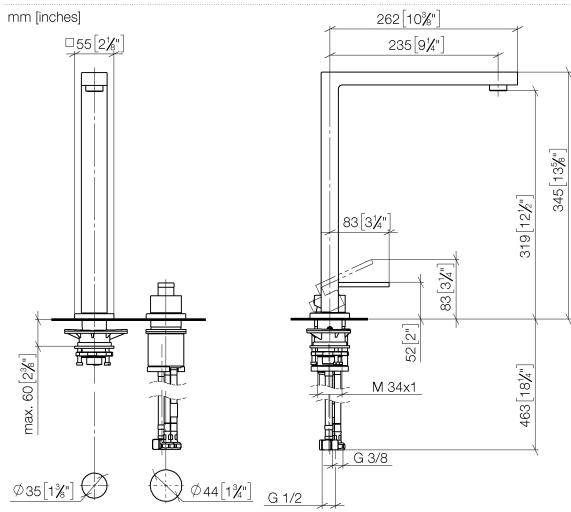

32 800 680

Diagramme de débit

Certificats

LGA_18258.

GDV_0400283.

LGA_18886.

WRAS_1909073.

ETA_18986.