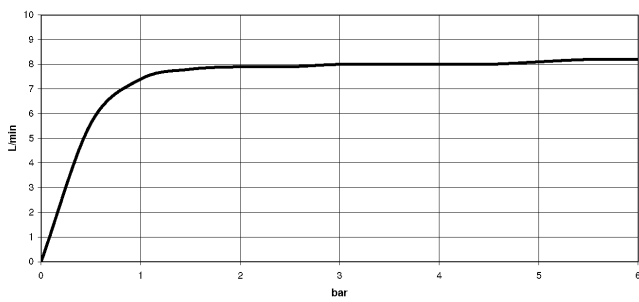

Diagramme de débit

Certificats

LGA_18258.

GDV_0400283.

LGA_18886.

WRAS_1909073.

ETA_18986.