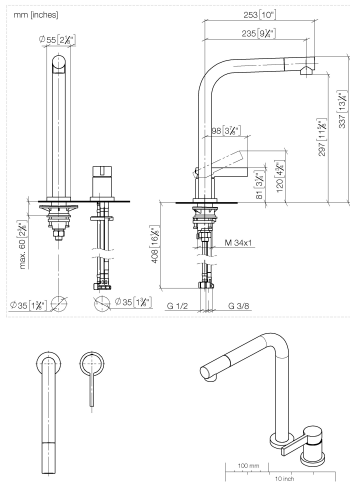

32 800 790

Diagramme de débit

Certificats

LGA_18255.

ETA_18983.

WRAS_2107024.