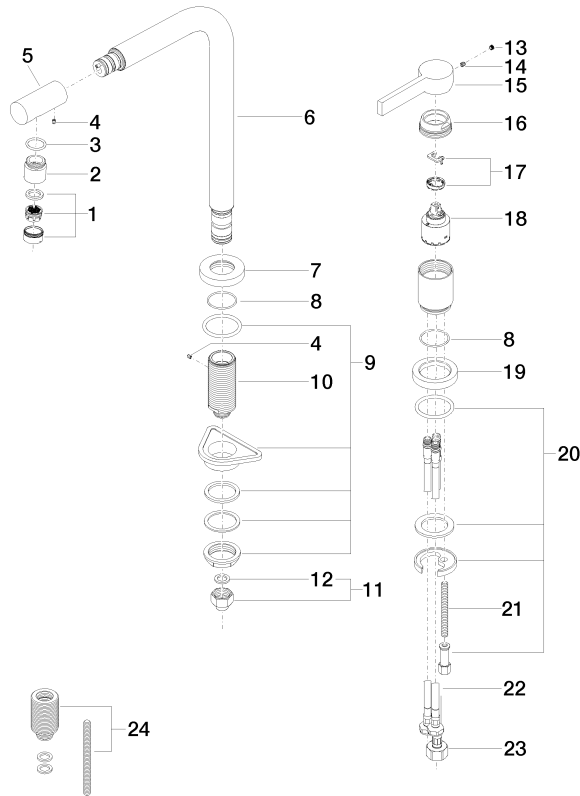

32 800 790

- saillie 235 mm
- bec pivotant 360°
- élément pivotant sur 20° à l'extrémité du bec déverseur
- jet enrichi en air
- hauteur de robinetterie 337 mm
- hauteur jusqu'au mousseur 297 mm
- rosaces individuelles Ø 55 mm
- diamètre de percement du bec 35 mm
- diamètre de percement mitigeur monocommande 35 mm
- débit d'eau maxi. 8 l/min avec une pression d'écoulement de 3 bars
- sans plomb
- Ce produit contribue au respect des exigences des systèmes d'évaluation des bâtiments écologiques, par exemple LEED®, BREEAM®, DGNB

Accessoires recommandés

Commande de vidage individuelle manuelle Commande manuelle - Chrome 10 710 970-00

Accessoires recommandés

Distributeur avec rosace - Chrome 82 444 970-00

32 800 790

Diagramme de débit

Certificats

LGA_18255.

ETA_18983.

WRAS_2107024.

32 800 790

32 800 790

Liste des pièces de rechange

N°	Article Numéro	Désignation	Fréquence de montage	Délai de livraison
1	90 23 01 026 07-00	mousseur	1	10
2	09 24 04 164 10-00	raccord à vis	1	10
3	09 14 10 100 90	joint	1	2
4	09 31 11 044 90	tige	2	2
5	09 24 04 163 10-00	raccord à vis	1	10
6	90 28 22 188 00-00	bec déverseur	1	10
7	09 27 79 001-00	rosace	1	10
8	09 14 10 102 90	joint	2	2
9	04 23 10 044 01 90	set de fixation	1	2
10	09 30 01 094 10-00	adaptateur	1	10
11	04 24 04 166 10 90	raccord à vis	1	2
12	90 14 20 002 00 90	joint	1	2
13	90 31 20 109 00 90	bonde de fond	1	2
14	90 31 11 030 00 90	tige	1	2
15	09 20 79 040-00	poignée	1	10
16	09 24 04 141-00	écrou	1	10
17	90 28 10 148 00 90	accessoires	1	2
18	90 15 05 061 00 90	cartouche	1	60
19	09 28 10 111-00	rosace	1	10
20	04 30 11 038 00 90	set de fixation	1	2
21	09 31 11 011 90	tige	1	2
22	04 30 04 104 00 90	flexible	2	2
23	04 30 04 019 00 90	flexible	1	2
24	12 802 970 90	Set de rallonges -	1	60