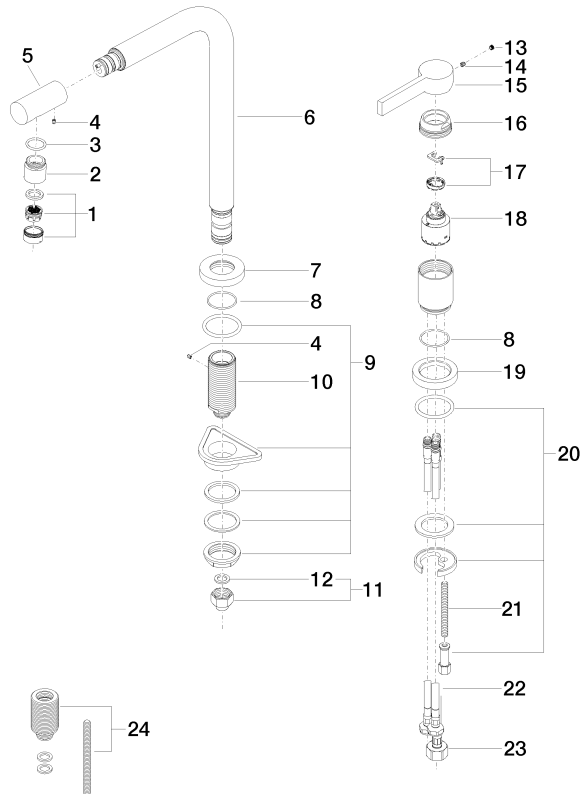

32 800 790

- saillie 235 mm
- bec pivotant 360°
- élément pivotant sur 20° à l'extrémité du bec déverseur
- jet enrichi en air
- hauteur de robinetterie 337 mm
- hauteur jusqu'au mousseur 297 mm
- rosaces individuelles Ø 55 mm
- diamètre de percement du bec 35 mm
- diamètre de percement mitigeur monocommande 35 mm
- débit d'eau maxi. 8 l/min avec une pression d'écoulement de 3 bars
- sans plomb
- Ce produit contribue au respect des exigences des systèmes d'évaluation des bâtiments écologiques, par exemple LEED®, BREEAM®, DGNB

Accessoires recommandés

Commande de vidage individuelle manuelle Commande manuelle - Platine 10 710 970-08

Accessoires recommandés

Distributeur avec rosace - Platine 82 444 970-08

32 800 790

Diagramme de débit

Certificats

LGA_18255.

ETA_18983.

WRAS_2107024.

32 800 790

Les pièces pour les autres finitions peuvent être trouvées ici : [Chrome](#)

32 800 790

Liste des pièces de rechange

N°	Article Numéro	Désignation	Fréquence de montage	Délai de livraison
1	90 23 01 026 07-08	mousseur	1	40
2	09 24 04 164 10-08	raccord à vis	1	40
3	09 14 10 100 90	joint	1	2
4	09 31 11 044 90	tige	2	2
5	09 24 04 163 10-08	raccord à vis	1	60
6	90 28 22 188 00-08	bec déverseur	1	40
7	09 27 79 001-08	rosace	1	40
8	09 14 10 102 90	joint	2	2
9	04 23 10 044 01 90	set de fixation	1	2
10	09 30 01 094 10-08	adaptateur	1	40
11	04 24 04 166 10 90	raccord à vis	1	2
12	90 14 20 002 00 90	joint	1	2
13	90 31 20 109 00 90	bonde de fond	1	2
14	90 31 11 030 00 90	tige	1	2
15	09 20 79 040-08	poignée	1	40
16	09 24 04 141-08	écrou	1	40
17	90 28 10 148 00 90	accessoires	1	2
18	90 15 05 061 00 90	cartouche	1	60
19	09 28 10 111-08	rosace	1	40
20	04 30 11 038 00 90	set de fixation	1	2
21	09 31 11 011 90	tige	1	2
22	04 30 04 104 00 90	flexible	2	2
23	04 30 04 019 00 90	flexible	1	2
24	12 802 970 90	Set de rallonges -	1	60