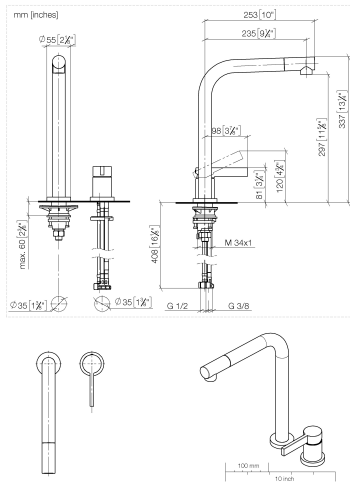

32 800 790

- saillie 235 mm
- bec pivotant 360°
- élément pivotant sur 20° à l'extrémité du bec déverseur
- jet enrichi en air
- hauteur de robinetterie 337 mm
- hauteur jusqu'au mousseur 297 mm
- rosaces individuelles Ø 55 mm
- diamètre de percement du bec 35 mm
- diamètre de percement mitigeur monocommande 35 mm
- débit d'eau maxi. 8 l/min avec une pression d'écoulement de 3 bars
- sans plomb
- Ce produit contribue au respect des exigences des systèmes d'évaluation des bâtiments écologiques, par exemple LEED®, BREEAM®, DGNB

Accessoires recommandés

Commande de vidage individuelle manuelle Commande manuelle - Platine 10 710 970-08

Accessoires recommandés

Distributeur avec rosace - Platine 82 444 970-08

32 800 790

Diagramme de débit

N°	Article Numéro	Désignation	Fréquence de montage	Délai de livraison
1	90 23 01 026 07-08	mousseur	1	40
2	09 24 04 164 10-08	raccord à vis	1	40
3	09 14 10 100 90	joint	1	2
4	09 31 11 044 90	tige	2	2
5	09 24 04 163 10-08	raccord à vis	1	60
6	90 28 22 188 00-08	bec déverseur	1	40
7	09 27 79 001-08	rosace	1	40
8	09 14 10 102 90	joint	2	2
9	04 23 10 044 01 90	set de fixation	1	2
10	09 30 01 094 10-08	adaptateur	1	40
11	04 24 04 166 10 90	raccord à vis	1	2
12	90 14 20 002 00 90	joint	1	2
13	90 31 20 109 00 90	bonde de fond	1	2
14	90 31 11 030 00 90	tige	1	2
15	09 20 79 040-08	poignée	1	40
16	09 24 04 141-08	écrou	1	40
17	90 28 10 148 00 90	accessoires	1	2
18	90 15 05 061 00 90	cartouche	1	60
19	09 28 10 111-08	rosace	1	40
20	04 30 11 038 00 90	set de fixation	1	2
21	09 31 11 011 90	tige	1	2
22	04 30 04 104 00 90	flexible	2	2
23	04 30 04 019 00 90	flexible	1	2
24	12 802 970 90	Set de rallonges -	1	60