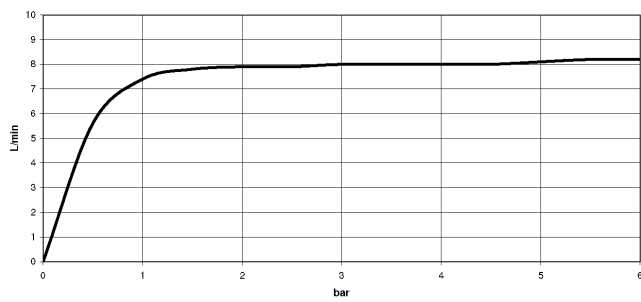

Diagramme de débit

Certificats

LGA_18255.

ETA_18983.

WRAS_2107024.